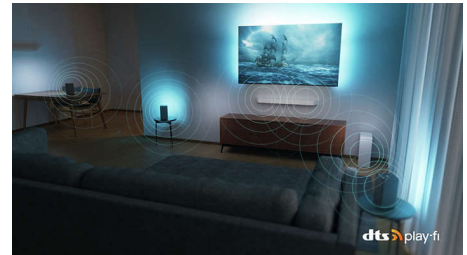

Kompatibel mit DTS Play-Fi

Genießen Sie sofort nach dem Auspacken einen großartigen, klaren Fernsehklang. Wenn Sie ein besseres Erlebnis wünschen, können Sie mit dem kabellosen Philips Heimsystem und DTS Play-Fi im Handumdrehen eine Verbindung zu kompatiblen Soundbars und kabellosen Lautsprechern in Ihrer Wohnung herstellen. Sie können sogar ein Home Entertainment-System mit Surround Sound erstellen, bei dem Sie Ihren Fernseher als zentralen Lautsprecher nutzen.