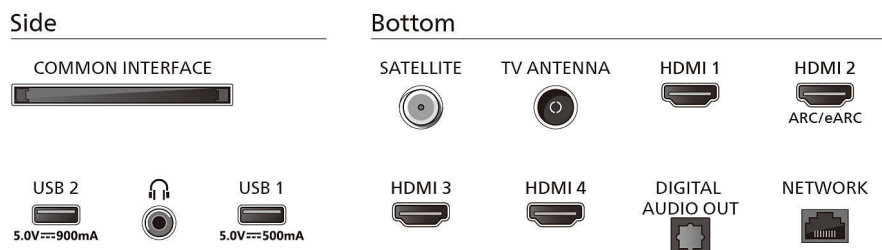

Anschlüsse

- Anzahl HDMI-Anschlüsse: 4
- HDMI-Funktionen: 4K, Audio-Rückkanal
- EasyLink (HDMI-CEC): Weiterleitung der Fernbedienungssignale, System-Audiosteuerung, System Standby-Modus, System-Start
- Anzahl der USB-Anschlüsse: 2
- Kabellose Verbindung: WLAN 802.11ac, 2 x 2 Dualband, Bluetooth 5.2
- HDCP 2.3: Ja, auf allen HDMI
- HDMI ARC: Ja, auf HDMI2
- HDMI 2.1-Funktionen: eARC auf HDMI 2, Unterstützt eARC/VRR/ALLM
- EasyLink 2.0: HDMI-CEC für Philips Fernseher/SB, Externe Einstellung über die TV-Benutzeroberfläche

Leistung

- Energiesparfunktionen: Sleep-Timer, Bildabschaltung (bei Radiobetrieb), Eco-Modus, Lichtsensor

65PUS8909/12

Zubehör

- Mitgeliefertes Zubehör: Fernbedienung, 2 AAA-Batterien, Standfuß, Netzkabel, Schnellstartanleitung, Broschüre zu rechtlichen und Sicherheitsinformationen

Design

- Farbe des Fernsehers: Anthrazitfarbener Rahmen
- Design des Standfußes: Anthrazitfarbener Standfuß

Abmessungen

- Abstand zwischen 2 Stäben: 526 mm
- Kompatible Wandhalterung: 300 x 300 mm

Connections