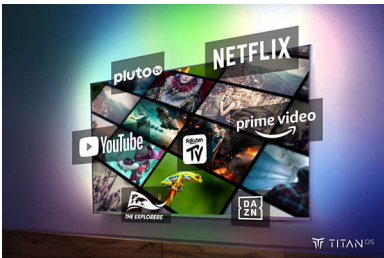

Bereit für die Inhalte, die Sie lieben.

- Klang und Bild wie im Kino. Dolby Vision und Dolby Atmos.
- Ultrascharfes Bild. Lebendiges Fernseherlebnis.
- Perfekt fürs Gaming. 120 Hz, extrem geringe Eingangsverzögerung, VRR, FreeSync.

Intelligente Plattform TITAN OS

Mit unserer neuen TITAN OS Smart TV-Plattform finden Sie Ihre Lieblingsinhalte im Nu. Sie schauen gerne eine bestimmte Serie? Dann können Sie sie jetzt direkt vom

Startbildschirm aus weiterschauen. Wenn Sie auf der Suche nach etwas Neuem sind, können Sie Kategorien wie Action oder Drama durchsuchen und sich Vorschläge von den gängigsten Streaming-Diensten ansehen – alles an einem Ort.