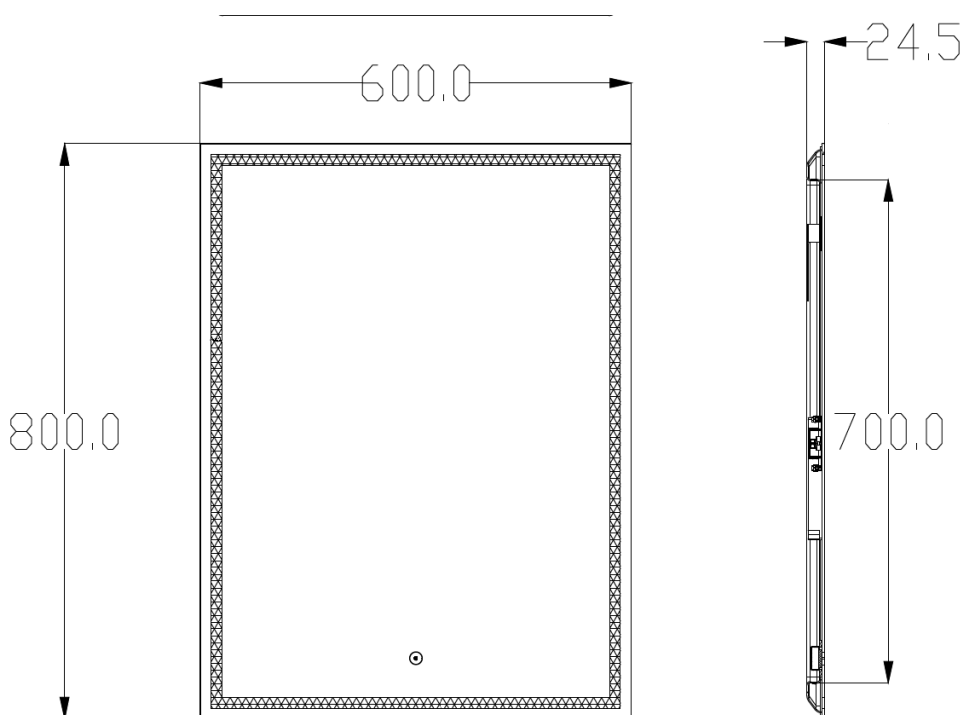

Rimini 600x800

3443458067

ALLGEMEINE EIGENSCHAFTEN

Stromversorgung	230V/50Hz
Lichtquelle	LED
Leistung	28,8W
Farbtemperatur	3000K
RA-index	>90
IP-klasse	IP44

TOUCH-PANEL

Funktion	Ein/Aus/Dimmer
----------------	----------------