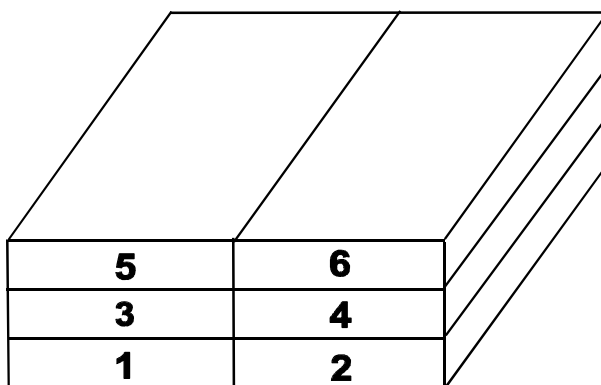

Maße in mm

Box-System Oregon

160/180/200 x 200

- | | |
|---------------------------------------|---|
| D Montageanleitung | GB Assembly instructions |
| NL Handleiding voor de montage | PL Instrukcja montazu |
| TR Montaj talimati | RU Инструкция по монтажу |
| RO Instrucțiunile de instalare | I Istruzioni per l'installazione |
| F Instructions d'installation | SK Pokyny k inštalácii |
| CZ Pokyny k instalaci | H Telepítési utasítások |

89023102

20160001

Service • Dienstverlening • Serwis • Servis • Сервисная служба

Name • Naam • Nazwa • İsim • Название
Box-System Oregon
Nr. • No. • Номер
89023102
Typ • Type • Тип • Тип
Boxspring
 Beige, Hellblau, Anthrazit

Beschlagbeutel

0
10
20
30
40
50
60
70
80
90
100
110
120
130
140
150
160
170
180
190
200

1.

2.

1.

2.

3.