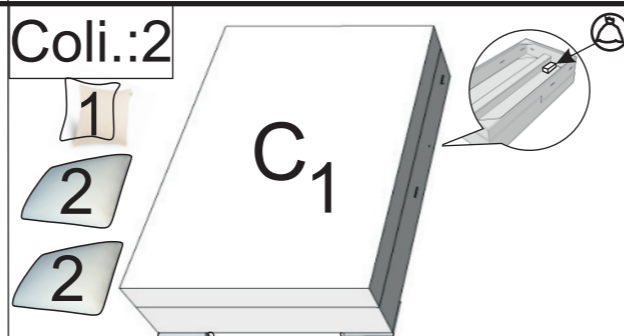

JOSY XXL

- DE** Montageanleitung
- PL** Instrukcja montażu
- NL** Handleiding voor de montage
- GB** Assembly instructions
- TR** Montaj talimatı
- RU** Инструкция по монтажу

- IT** Istruzioni di montaggio
- FR** Notice de montage
- RO** Instrucțiuni de asamblare
- SK** Montážny návod
- CZ** Montážní návod
- HU** Szerelési útmutató

8 x (8x90) m	4 x (8x60) a	12 x O8 d	12 x M8 e	9 x (4x16) f	10 x (5x35) i	8 x g
16x (M6x35) n	10 x 40mm 50mm r	12 x j	10 x k	2 x 38 cm 38 cm 1	5 x 50cm 65cm 2	

Coli.:1

Coli.:2

Coli.:3

Coli.:4

Ver: 04.04.2024

8 x (8x90) m	4 x (8x60) a	12 x O8 d	12 x M8 e	9 x (4x16) f	10 x (5x35) i	8 x g
16x (M6x35) n	10 x 40mm 50mm r	12 x j	10 x k	2 x 38 cm 38 cm 1	5 x 50cm 65cm 2	

1 - JOSY XXL - L

2 - JOSY XXL - L