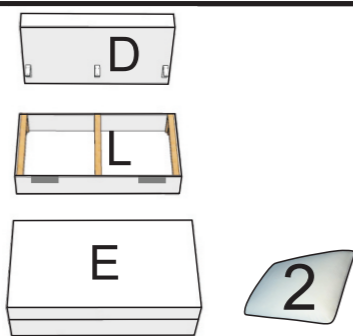

JOSY XXL

- DE** Montageanleitung
- PL** Instrukcja montażu
- NL** Handleiding voor de montage
- GB** Assembly instructions
- TR** Montaj talimatı
- RU** Инструкция по монтажу

- IT** Istruzioni di montaggio
- FR** Notice de montage
- RO** Instrucțiuni de asamblare
- SK** Montážny návod
- CZ** Montážní návod
- HU** Szerelési útmutató

8 x (8x90) m	4 x (8x60) a	12 x O8 d	12 x M8 e	9 x (4x16) f	10 x (5x35) i	8 x g
16x (M6x35) n	10 x 40mm 50mm r	12 x j	10 x k	2 x 38 cm 38 cm 1	5 x 50cm 65cm 2	

Coli.:1

Coli.:2

Coli.:3

Coli.:4

Ver: 04.04.2024

1 - JOSY XXL R

2 - JOSY XXL R

JOSY XXL

- (DE) Montageanleitung
- (IT) Istruzioni di montaggio
- (PL) Instrukcja montażu
- (FR) Notice de montage
- (NL) Handleiding voor de montage
- (RO) Instrucțiuni de asamblare
- (GB) Assembly instructions
- (SK) Montážny návod
- (TR) Montaj talimatı
- (CZ) Montážní návod
- (RU) Инструкция по монтажу
- (HU) Szerelési útmutató

8 x (8x90) m	4 x (8x60) a	12 x O8 d	12 x M8 e	9 x (4x16) f	10 x (5x35) i	8 x g
16x (M6x35) n	10 x 40mm 50mm r	12 x j	10 x k	2 x 38 cm 38 cm 1	5 x 50cm 65cm 2	

1 - JOSY XXL - L

2 - JOSY XXL - L