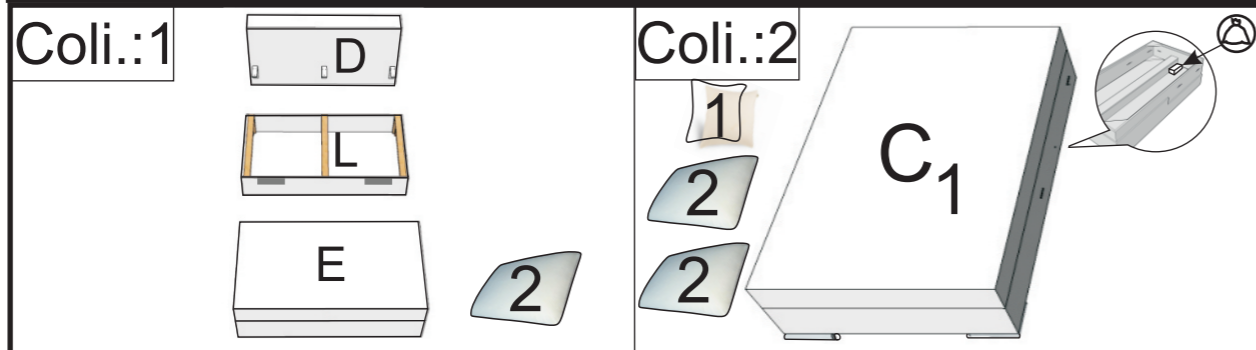

1 - JOSY XXL R

2 - JOSY XXL R

JOSY XXL

- (DE) Montageanleitung
- (IT) Istruzioni di montaggio
- (PL) Instrukcja montażu
- (FR) Notice de montage
- (NL) Handleiding voor de montage
- (RO) Instrucțiuni de asamblare
- (GB) Assembly instructions
- (SK) Montážny návod
- (TR) Montaj talimatı
- (CZ) Montážní návod
- (RU) Инструкция по монтажу
- (HU) Szerelési útmutató

8 x (8x90) m	4 x (8x60) a	12 x O8 d	12 x M8 e	9 x (4x16) f	10 x (5x35) i	8 x g
16x (M6x35) n	10 x 40mm 50mm r	12 x j	10 x k	2 x 38 cm 38 cm 1	5 x 50cm 65cm 2	

1 - JOSY XXL - L

2 - JOSY XXL - L