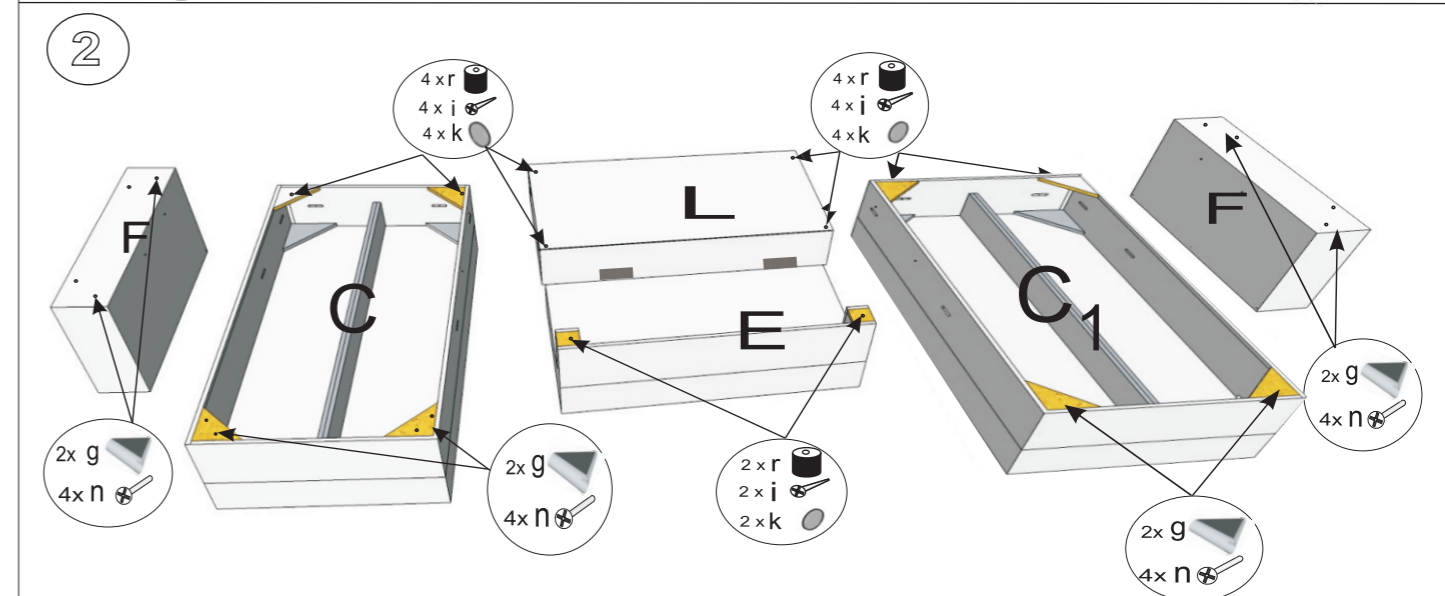

1 - JOSY XXL R

2 - JOSY XXL R

JOSY XXL

- (DE) Montageanleitung
- (IT) Istruzioni di montaggio
- (PL) Instrukcja montażu
- (FR) Notice de montage
- (NL) Handleiding voor de montage
- (RO) Instrucțiuni de asamblare
- (GB) Assembly instructions
- (SK) Montážny návod
- (TR) Montaj talimatı
- (CZ) Montážní návod
- (RU) Инструкция по монтажу
- (HU) Szerelési útmutató

8 x (8x90) m	4 x (8x60) a	12 x O8 d	12 x M8 e	9 x (4x16) f	10 x (5x35) i	8 x g
16x (M6x35) n	10 x 40mm 50mm r	12 x j	10 x k	2 x 38 cm 38 cm 1	5 x 50cm 65cm 2	

1 - JOSY XXL - L

2 - JOSY XXL - L