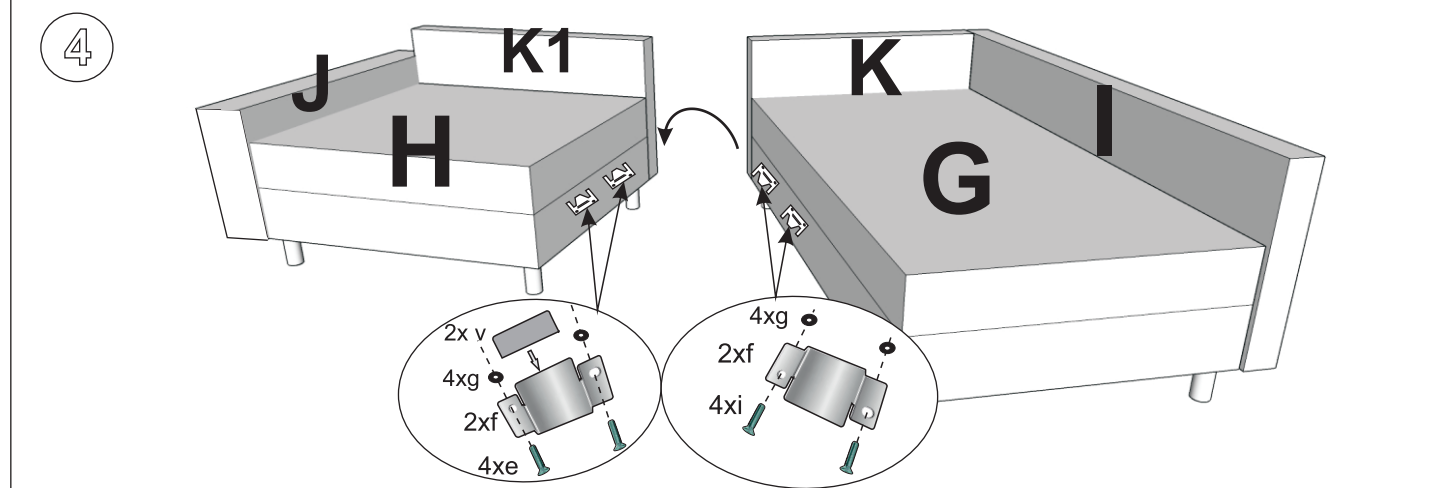

3 x (8x90) a	3 x (8x100) h	4 x (8x80) d	10 x M8 c	4 x (M6x35) e	4 x f	12 x y	8 x g
12 x 100mm w	10 x z	10 x Ø8 b	4 x (M6x40) i	2 x v	5 x s	1 x t	1 x u

CANNES - L

CANNES - L

CANNES

- (DE) Montageanleitung
- (PL) Instrukcja montażu
- (NL) Handleiding voor de montage
- (GB) Assembly instructions
- (TR) Montaj talimatı
- (RU) Инструкция по монтажу
- (IT) Istruzioni di montaggio
- (FR) Notice de montage
- (RO) Instrucțiuni de asamblare
- (SK) Montážny návod
- (CZ) Montážní návod
- (HU) Szerelési útmutató

2:R

3 x (8x90) a	3 x (8x100) h	4 x (8x80) d	10 x M8 c	4 x (M6x35) e	4 x f	12 x y	8 x g
12 x 50mm w	10 x z	10 x Ø8 b	4 x (M6x40) i	2x v	5x s	1x t	1x u

CANNES - R

CANNES - R