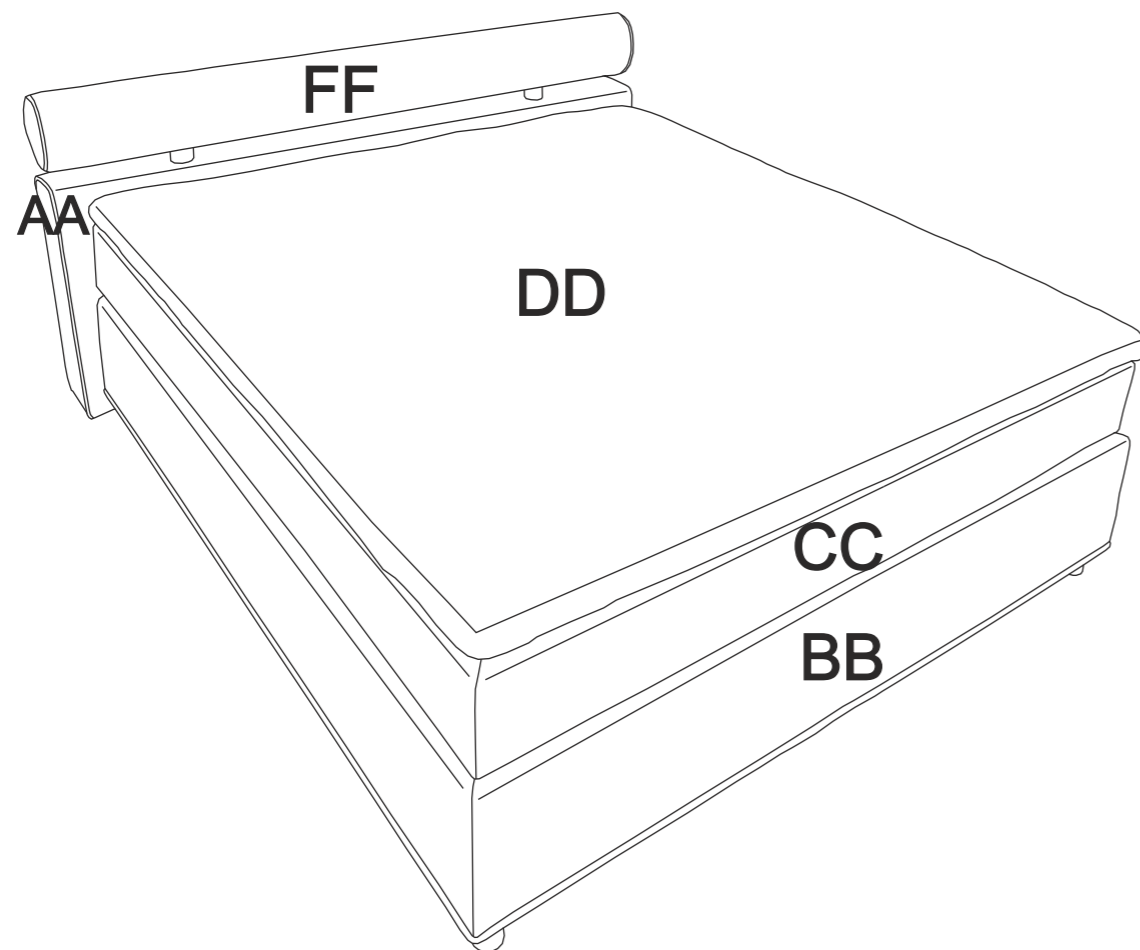

9

10

MELBOURNE 120

13

MELBOURNE 120

(DE) Montageanleitung	(IT) Istruzioni di montaggio
(PL) Instrukcja montażu	(FR) Notice de montage
(NL) Handleiding voor de montage	(RO) Instrucțiuni de asamblare
(GB) Assembly instructions	(SK) Montážny návod
(TR) Montaj talimatı	(CZ) Montážní návod
(RU) Инструкция по монтажу	(HU) Szerelési útmutató

Name - Nazwa - Naam - Name - Isim - название
Nome - Nom - Numele - Meno - Jméno - Neve

MELBOURNE 120

4x 70 mm a	3x c	6x (4x20) e	2x (M8x60) f	4x Ø8 g	4x Ø8 i	4x M8 j
2x m	7x Ø35 n	2x p				

Service - Servis - Dienstverlening - Servis - Serwis - Сервисная служба - Servizio - Service
Serviciu - Služby - Szolgáltatás

COLLI 1

COLLI 2

Ver: 08.07.22

1

6