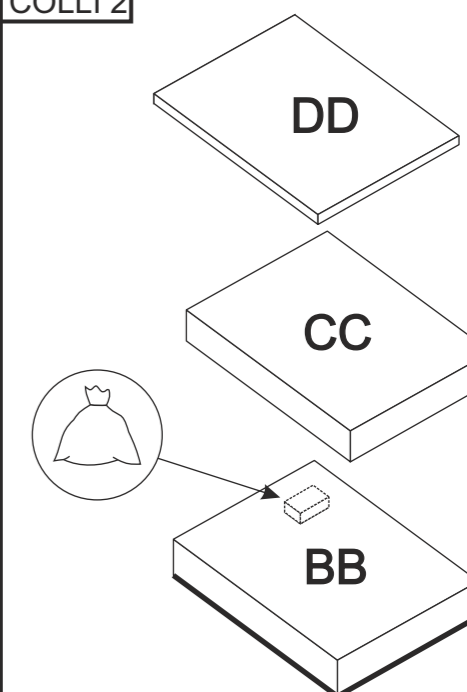

MELBOURNE 120

COLLI 2