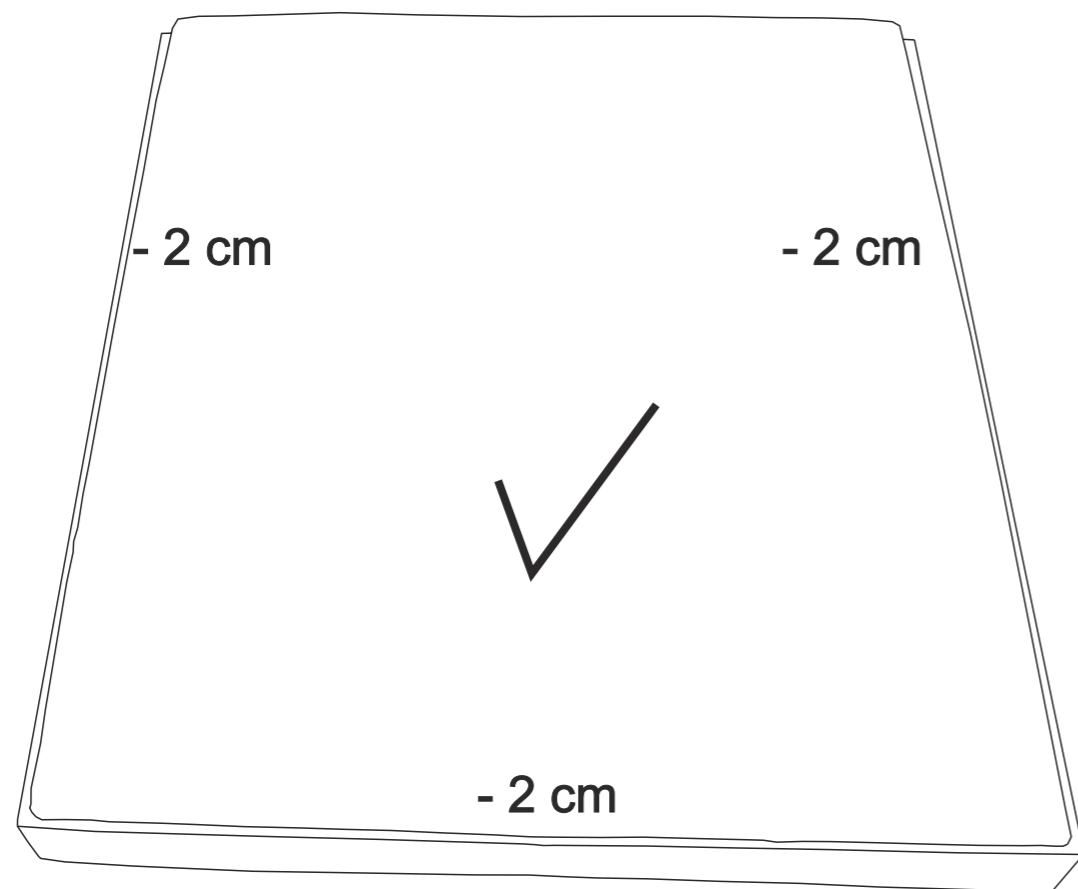

MELBOURNE 120

13

MELBOURNE 120

(DE) Montageanleitung	(IT) Istruzioni di montaggio
(PL) Instrukcja montażu	(FR) Notice de montage
(NL) Handleiding voor de montage	(RO) Instrucțiuni de asamblare
(GB) Assembly instructions	(SK) Montážny návod
(TR) Montaj talimatı	(CZ) Montážní návod
(RU) Инструкция по монтажу	(HU) Szerelési útmutató

Name - Nazwa - Naam - Name - Isim - название
Nome - Nom - Numele - Meno - Jméno - Neve

MELBOURNE 120

4x 70 mm a	3x c	6x (4x20) e	2x (M8x60) f	4x Ø8 g	4x Ø8 i	4x M8 j
2x m	7x Ø35 n	2x p				

Service - Servis - Dienstverlening - Servis - Serwis - Сервисная служба - Servizio - Service
Serviciu - Služby - Szolgáltatás

COLLI 1