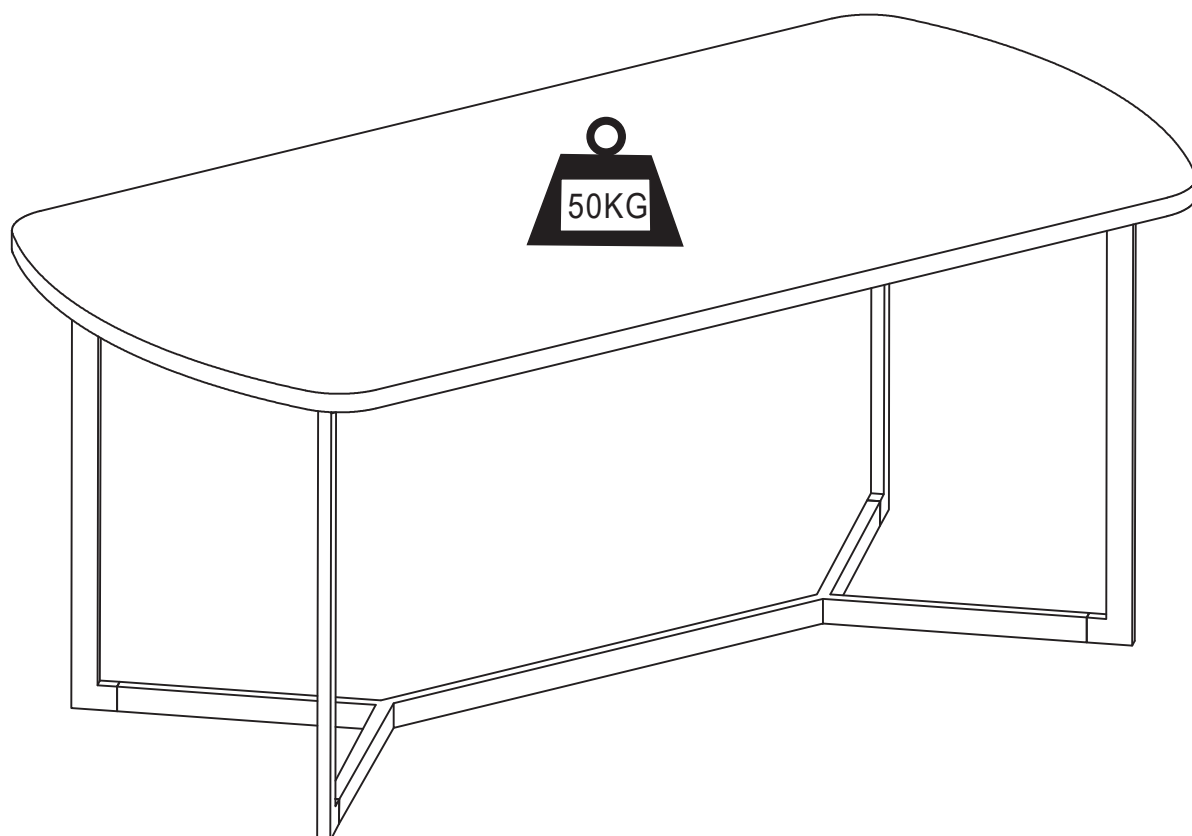

Levi Table

- | | |
|---|-------------------------------------|
| (D) Montageanleitung | (GB) Assembly instructions |
| (FR) Notice de montage | (IT) Istruzioni di montaggio |
| (NL) Handleiding voor de montage | (PL) Instrukcja montażu |
| (CZ) Montážní návod | (SK) Návod na montáž |
| (HU) Szerelési útmutató | (RO) Instrucțiuni de montaj |
| (TR) Montaj talimatı | (RU) ИНСТРУКЦИЯ ПО МОНТАЖУ |

Тур • Туре • Тир • Típus • Тиро •
Тип

 M6X45mm A*8	 M6X16mm B*12	 φ18x1.5mm C*20	 5mm D*1	 φ15x2mm E*4	 F*2	PLACESOFSTYLE
---	--	--	---	---	--	---------------

1

2

	M6X16mm	B*12
	$\phi 18 \times 1.5 \text{mm}$	C*12
	5mm	D*1
		F*2