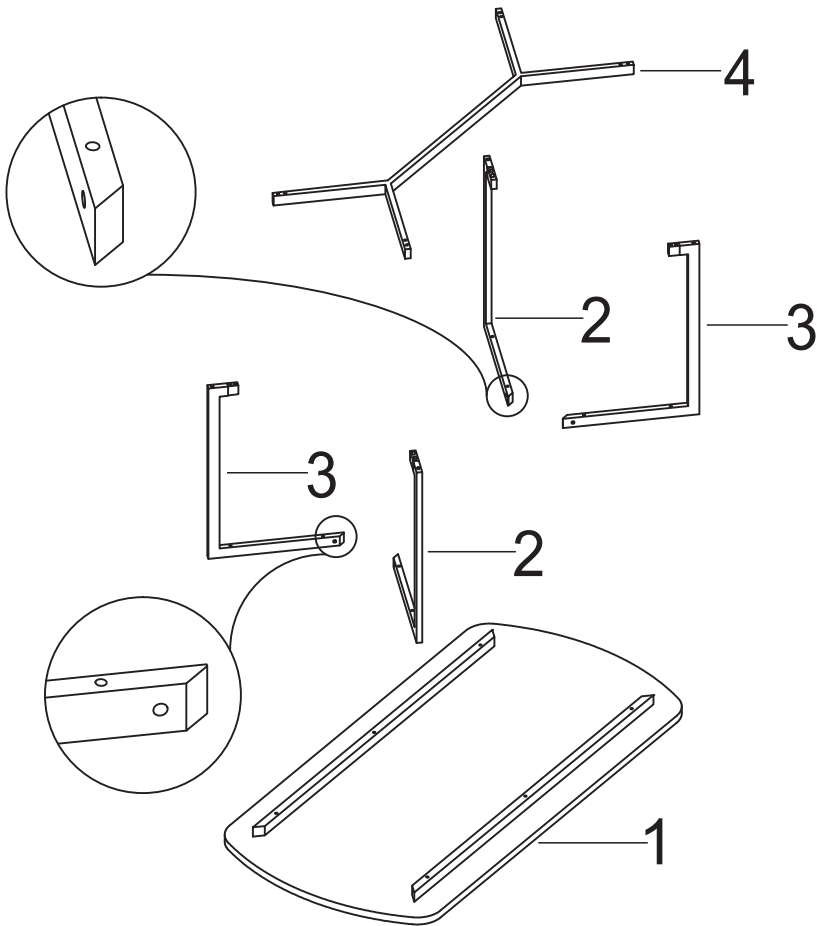

Levi Table

- | | |
|---|-------------------------------------|
| (D) Montageanleitung | (GB) Assembly instructions |
| (FR) Notice de montage | (IT) Istruzioni di montaggio |
| (NL) Handleiding voor de montage | (PL) Instrukcja montażu |
| (CZ) Montážní návod | (SK) Návod na montáž |
| (HU) Szerelési útmutató | (RO) Instrucțiuni de montaj |
| (TR) Montaj talimatı | (RU) ИНСТРУКЦИЯ ПО МОНТАЖУ |

Тур • Туре • Тир • Típus • Тиро •
Тип

 M6X45mm A*8	 M6X16mm B*12	 φ18x1.5mm C*20	 5mm D*1	 φ15x2mm E*4	 F*2	PLACESOFSTYLE
---	--	--	---	---	--	---------------

1

2

	M6X16mm	B*12
	$\phi 18 \times 1.5 \text{mm}$	C*12
	5mm	D*1
		F*2

3/5

3

- M6X45mm A*8
- $\phi 18 \times 1.5$ mm C*8
- 5mm D*1

4

- 5mm D*1
- $\phi 15 \times 2$ mm E*4

3

OK

5/5