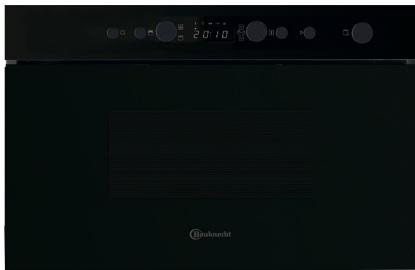

## Bauknecht Mikrowelle

Name oder Warenzeichen des Lieferanten	Bauknecht	
Typ / Verkaufsbezeichnung	EMNK5 2438 ES	
<b>Geräteart</b>		
Einbaugerät-Mikrowellengerät / MikroTandem / Standgerät	• / - / -	
Solo-Mikrowellengerät	-	
Kombinations-Mikrowellengerät (inkl. Heißluft)	-	
<b>Funktionen</b>		
Mikrowelle solo	•	
Grill + Mikrowelle	•	
Quarz-Grill / Grill	• / -	
Crisp-System	•	
Heißluft / Dampfgaren	- / -	
<b>Ausstattung</b>		
Leistungsstufen	4	
Auftauautomatik	-	
Schnellauftaufunktion	-	
Schnellstart	•	
3D-System	•	
Akustik-Signal bei Kochzeitende	•	
Kindersicherung	•	
Edelstahl / lackierter Stahl-Garraum / Magic Clean	Painted	
<b>Garraum-Abmessungen</b>		
Höhe	mm	187
Breite	mm	370
Tiefe	mm	290
Garraumvolumen	l	22
<b>Gerätemaße</b>		
Höhe	mm	382
Breite	mm	595
Tiefe	mm	299
Türanschlag links / unten	Left	
<b>Einbaumaße</b>		
Höhe	mm	362
Breite	mm	560
Tiefe	mm	300
<b>Elektrischer Anschluss</b>		
Spannung	V	230
Frequenz	Hz	50
Gesamt-Anschlusswert	W	1,9
Ausgangsleistung Mikrowelle	W	750
Montagematerial	•	
Montageschablone für Geräteaufhängung	•	
Entspricht den deutschen Sicherheitsbestimmungen	•	
<b>Beigefügte Druckschriften in deutscher Sprache</b>		
Gebrauchsanweisung, Installationsanweisung	•	
Gewicht, netto	kg	21

## TOP 4

- Crisp-Funktion – knusprige Gerichte in Rekordzeit
- 4 Leistungsstufen
- Auftaufunktion
- Kombination Grill und Mikrowelle

SCHWARZ

**EMNK5 2438 ES**

EAN 40 11577 61904 1

## AUSSTATTUNG

- 3D-System – für gleichmäßige Ergebnisse
- Elektronischer Timer, Text und Symbole weiß
- 4 Leistungsstufen
- Elektronische Zeitschaltuhr von 0 – 90 Min.
- 22 l Garraum, lackiert
- 24-Stunden LED-Tageszeitanzeige
- Glasdrehteller 25 cm Ø
- Kurzzeitwecker
- Kindersicherung