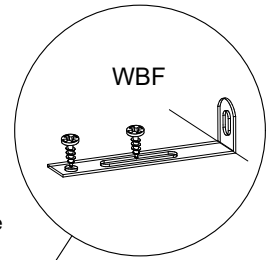

G

Befestigungsmaterial für die Kippsicherung ist der Wandeigenschaft anzupassen!

Attached wall-fastening-material is for massive walls only. For mounting on all other walls please use special dowels.

matériel de fixation pour le verrou d'inclinaison être adaptés à le matériau du mur

Beugel zowel aan de kast als aan de muur bevestigen om kiepen te voorkomen!