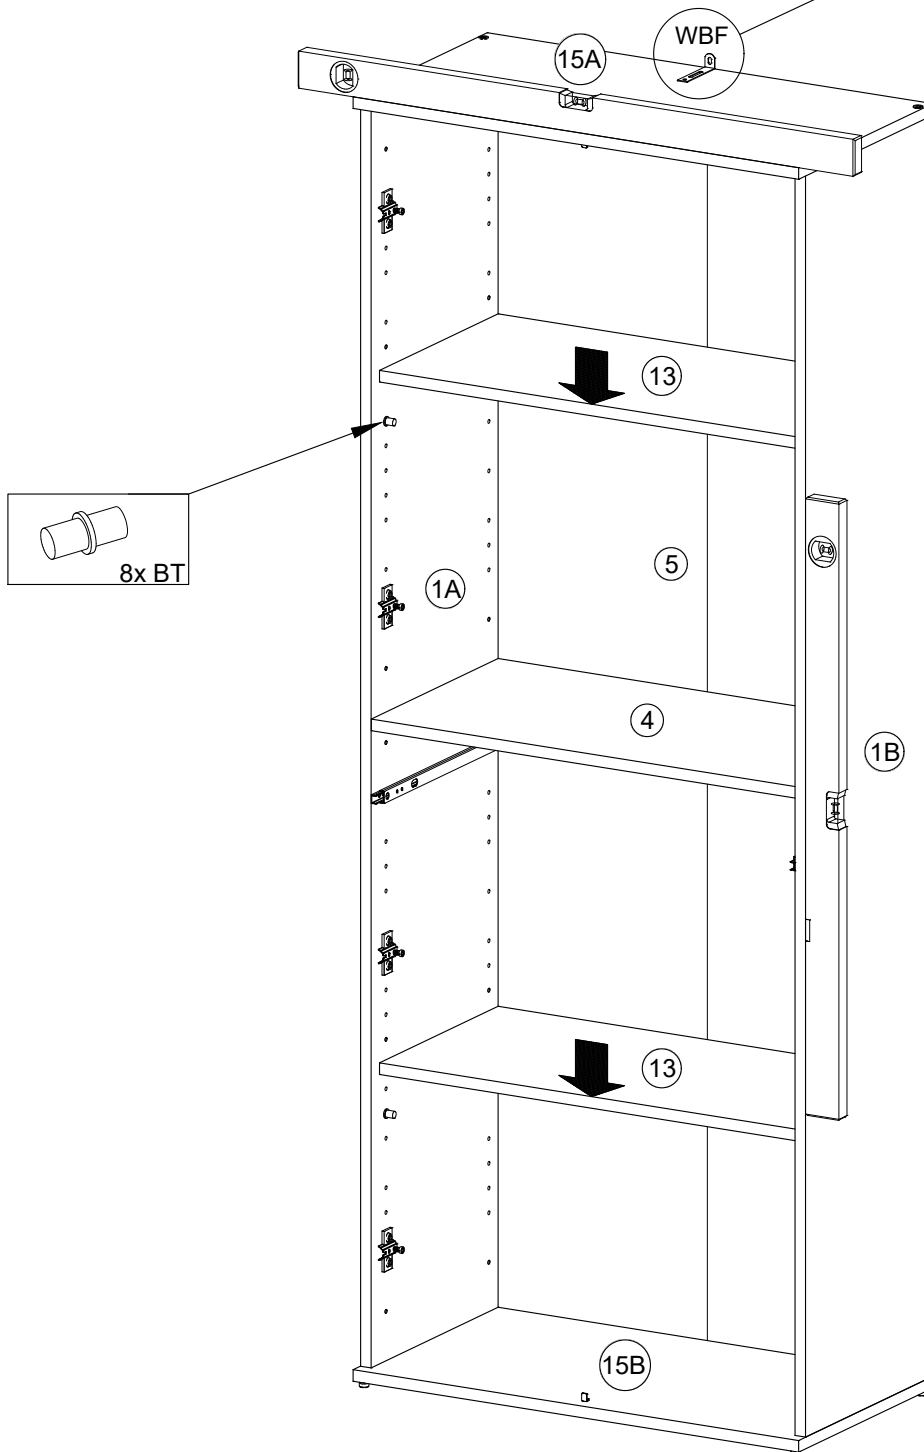

G

Befestigungsmaterial für die Kippsicherung ist der Wandeigenschaft anzupassen!

Attached wall-fastening-material is for massive walls only. For mounting on all other walls please use special dowels.

matériel de fixation pour le verrou d'inclinaison être adaptés à le matériau du mur

Beugel zowel aan de kast als aan de muur bevestigen om kiepen te voorkomen!