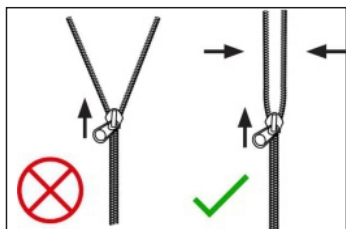

2 X 30min

(D) AUFBAUANLEITUNG	(GB) ASSEMBLY INSTRUCTIONS
(NL) HANDLEIDING VOOR DE MONTAGE	(PL) INSTRUKCJA MONTAŻU
(TR) MONTAJ TALIMATI	(RU) Инструкция по монтажу
(RO) INSTRUCTIUNI DE ASAMBLARE	(I) PROCEDURA DI ASSEMBLAGGIO
(F) INSTRUCTION D'ASSEMBLAGE	(SK) POKYNY K MONTÁŽI
(CZ) POKYNY K MONTÁŽI	(HU) KÖZGYŰLÉS UTASÍTÁSOK
(BG) ИНСТРУКЦИИ ЗА МОНТАЖ	(SLO) NAVODILA ZA MONTAŽO
(HR) NAPUTCI ZA MONTAŽU	(S) MONTERINGSANVISNING
(E) INSTRUCCIONES DE MONTAJE	(LT) DIEGIMO INSTRUKCIJOS

BOXSPRING MONETA 180/200x200

7

8