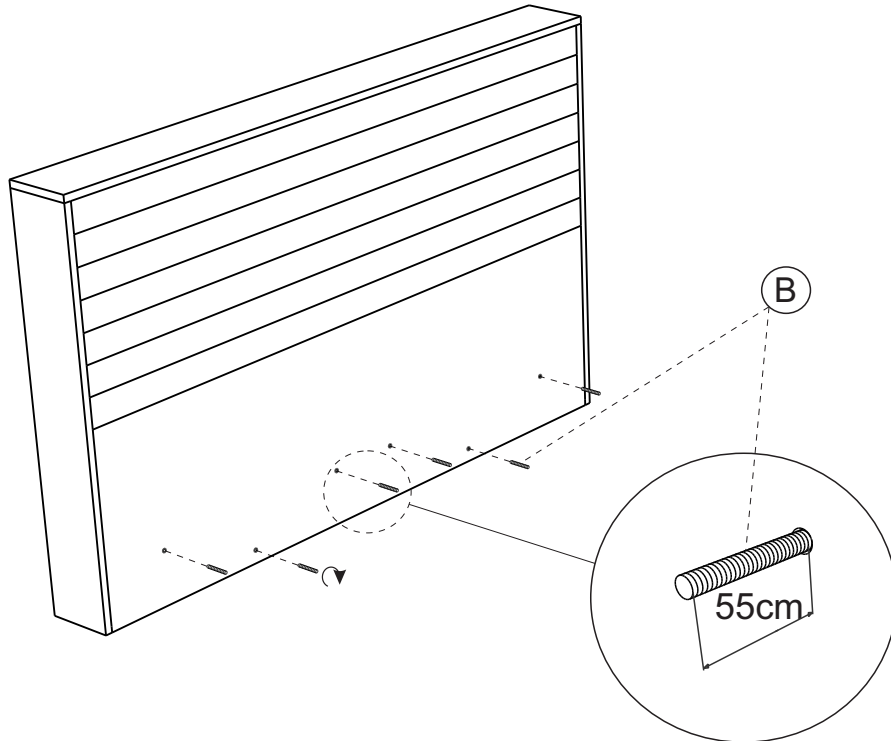

2 X 30min

- (D) AUFBAUANLEITUNG
- (NL) HANDLEIDING VOOR DE MONTAGE
- (TR) MONTAJ TALIMATI
- (RO) INSTRUCTIUNI DE ASAMBLARE
- (F) INSTRUCTION D'ASSEMBLAGE
- (CZ) POKYNY K MONTÁŽI
- (BG) ИНСТРУКЦИИ ЗА МОНТАЖ
- (HR) NAPUTCI ZA MONTAŽU
- (E) INSTRUCCIONES DE MONTAJE

- (GB) ASSEMBLY INSTRUCTIONS
- (PL) INSTRUKCJA MONTAŻU
- (RU) Инструкция по монтажу
- (I) PROCEDURA DI ASSEMBLAGGIO
- (SK) POKYNY K MONTÁŽI
- (HU) KÖZGYŰLÉS UTASÍTÁSOK
- (SLO) NAVODILA ZA MONTAŽO
- (S) MONTERINGSANVISNING
- (LT) DIEGIMO INSTRUKCIJOS

BOXSPRING MONETA 180/200x200

1

B x6
M8X80

2