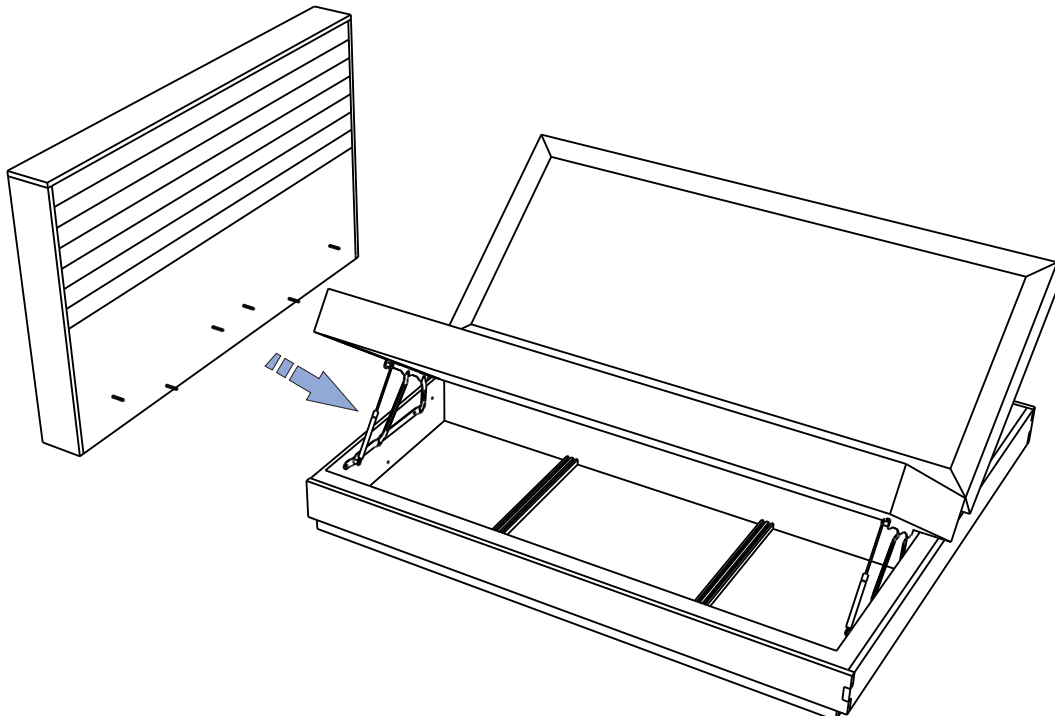

# BOXSPRING MONETA 180/200x200

1

**B**  x6  
M8X80

2

2 X	30min	

- (D) AUFBAUANLEITUNG
- (NL) HANDLEIDING VOOR DE MONTAGE
- (TR) MONTAJ TALIMATI
- (RO) INSTRUCTIUNI DE ASAMBLARE
- (F) INSTRUCTION D'ASSEMBLAGE
- (CZ) POKYNY K MONTÁŽI
- (BG) ИНСТРУКЦИИ ЗА МОНТАЖ
- (HR) NAPUTCI ZA MONTAŽU
- (E) INSTRUCCIONES DE MONTAJE