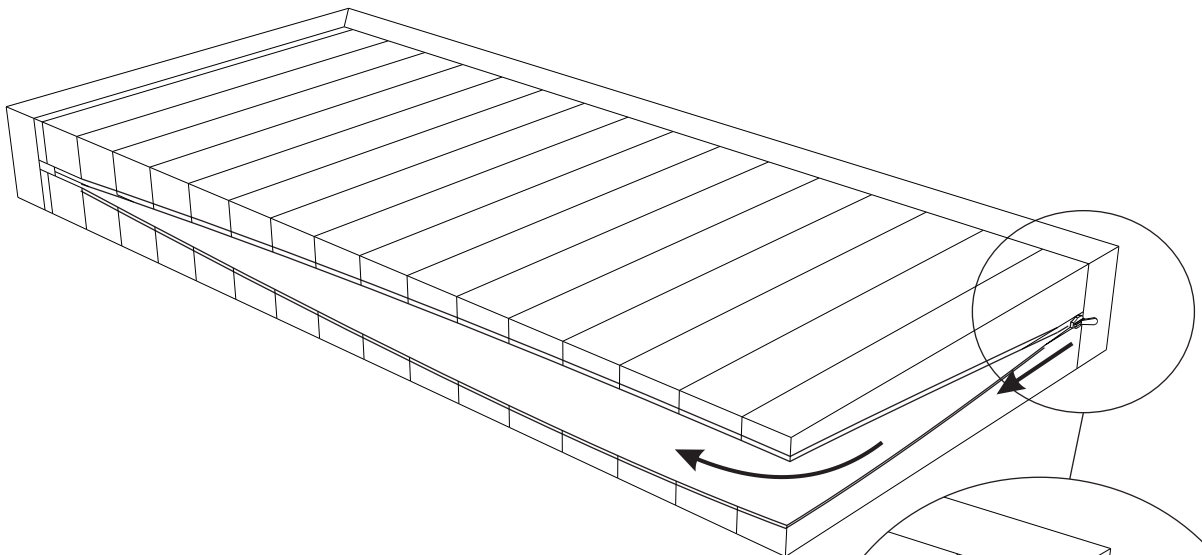

2 X 30min

(D) AUFBAUANLEITUNG	(GB) ASSEMBLY INSTRUCTIONS
(NL) HANDLEIDING VOOR DE MONTAGE	(PL) INSTRUKCJA MONTAŻU
(TR) MONTAJ TALIMATI	(RU) Инструкция по монтажу
(RO) INSTRUCTIUNI DE ASAMBLARE	(I) PROCEDURA DI ASSEMBLAGGIO
(F) INSTRUCTION D'ASSEMBLAGE	(SK) POKYNY K MONTÁŽI
(CZ) POKYNY K MONTÁŽI	(HU) KÖZGYŰLÉS UTASÍTÁSOK
(BG) ИНСТРУКЦИИ ЗА МОНТАЖ	(SLO) NAVODILA ZA MONTAŽO
(HR) NAPUTCI ZA MONTAŽU	(S) MONTERINGSANVISNING
(E) INSTRUCCIONES DE MONTAJE	(LT) DIEGIMO INSTRUKCIJOS

BOXSPRING MONETA 180/200x200

7

8