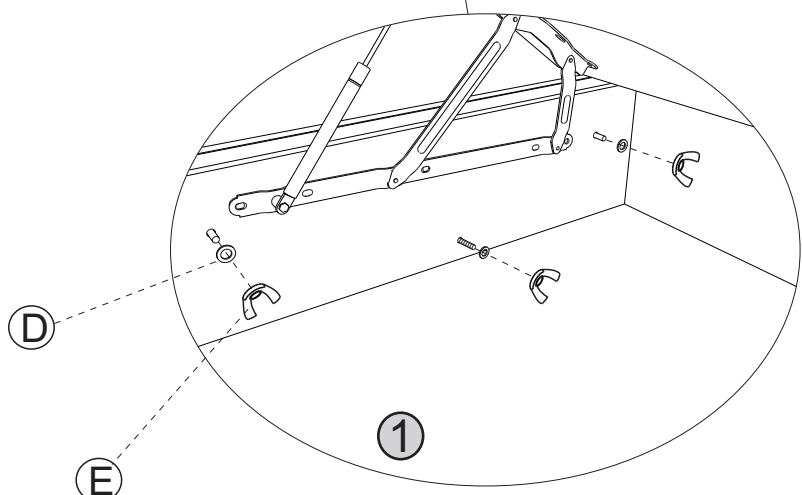

3

A		x1	D		x8	E		x8
	M8X60