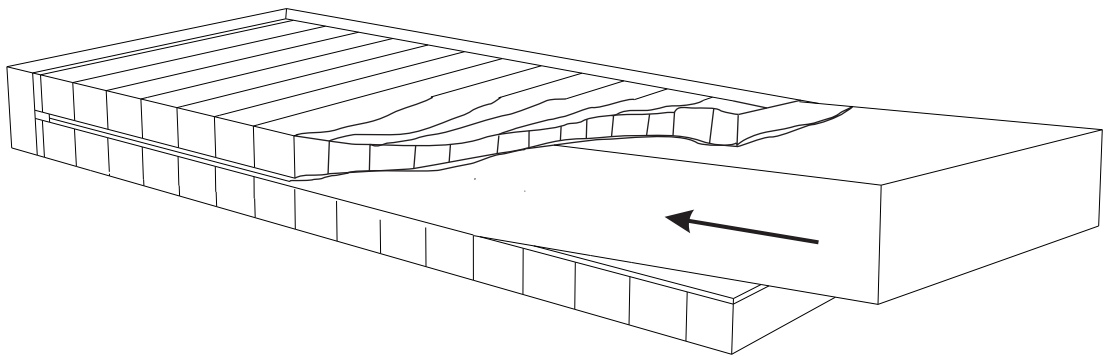

2 X 30min

(D) AUFBAUANLEITUNG	(GB) ASSEMBLY INSTRUCTIONS
(NL) HANDLEIDING VOOR DE MONTAGE	(PL) INSTRUKCJA MONTAŻU
(TR) MONTAJ TALIMATI	(RU) Инструкция по монтажу
(RO) INSTRUCTIUNI DE ASAMBLARE	(I) PROCEDURA DI ASSEMBLAGGIO
(F) INSTRUCTION D'ASSEMBLAGE	(SK) POKYNY K MONTÁŽI
(CZ) POKYNY K MONTÁŽI	(HU) KÖZGYŰLÉS UTASÍTÁSOK
(BG) ИНСТРУКЦИИ ЗА МОНТАЖ	(SLO) NAVODILA ZA MONTAŽO
(HR) NAPUTCI ZA MONTAŽU	(S) MONTERINGSANVISNING
(E) INSTRUCCIONES DE MONTAJE	(LT) DIEGIMO INSTRUKCIJOS

BOXSPRING MONETA 180/200x200

7

8