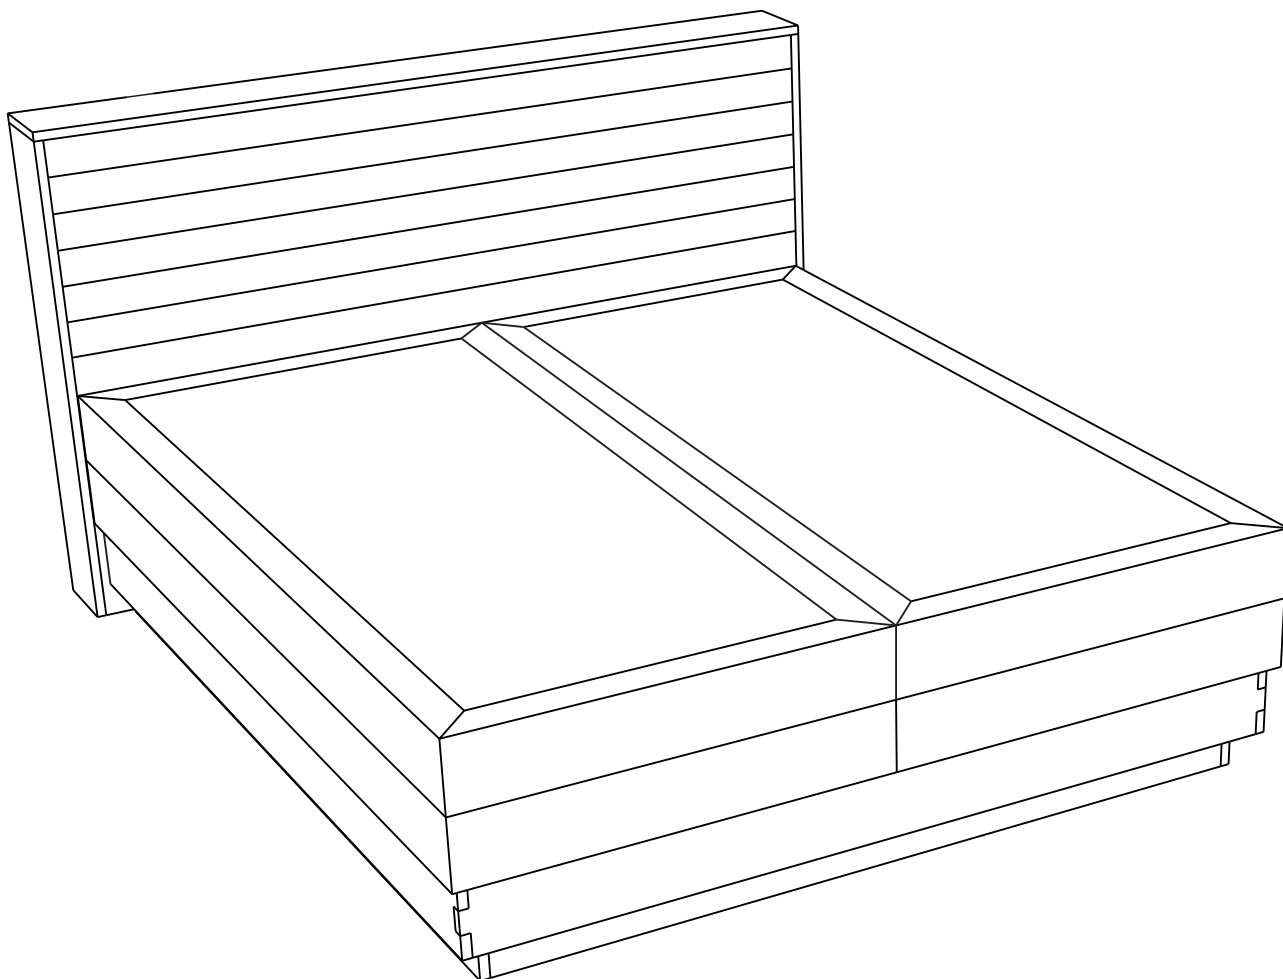

## BOXSPRING MONETA 180/200x200

0  
10  
20  
30  
40  
50  
60  
70  
80  
90  
100  
110  
120  
130  
140  
150

- (D) AUFBAUANLEITUNG
- (NL) HANDLEIDING VOOR DE MONTAGE
- (TR) MONTAJ TALIMATI
- (RO) INSTRUCIUNI DE ASAMBLARE
- (F) INSTRUCTION D'ASSEMBLAGE
- (CZ) POKYNY K MONTÁŽI
- (BG) ИНСТРУКЦИИ ЗА МОНТАЖ
- (HR) NAPUTCI ZA MONTAŽU
- (E) INSTRUCCIONES DE MONTAJE