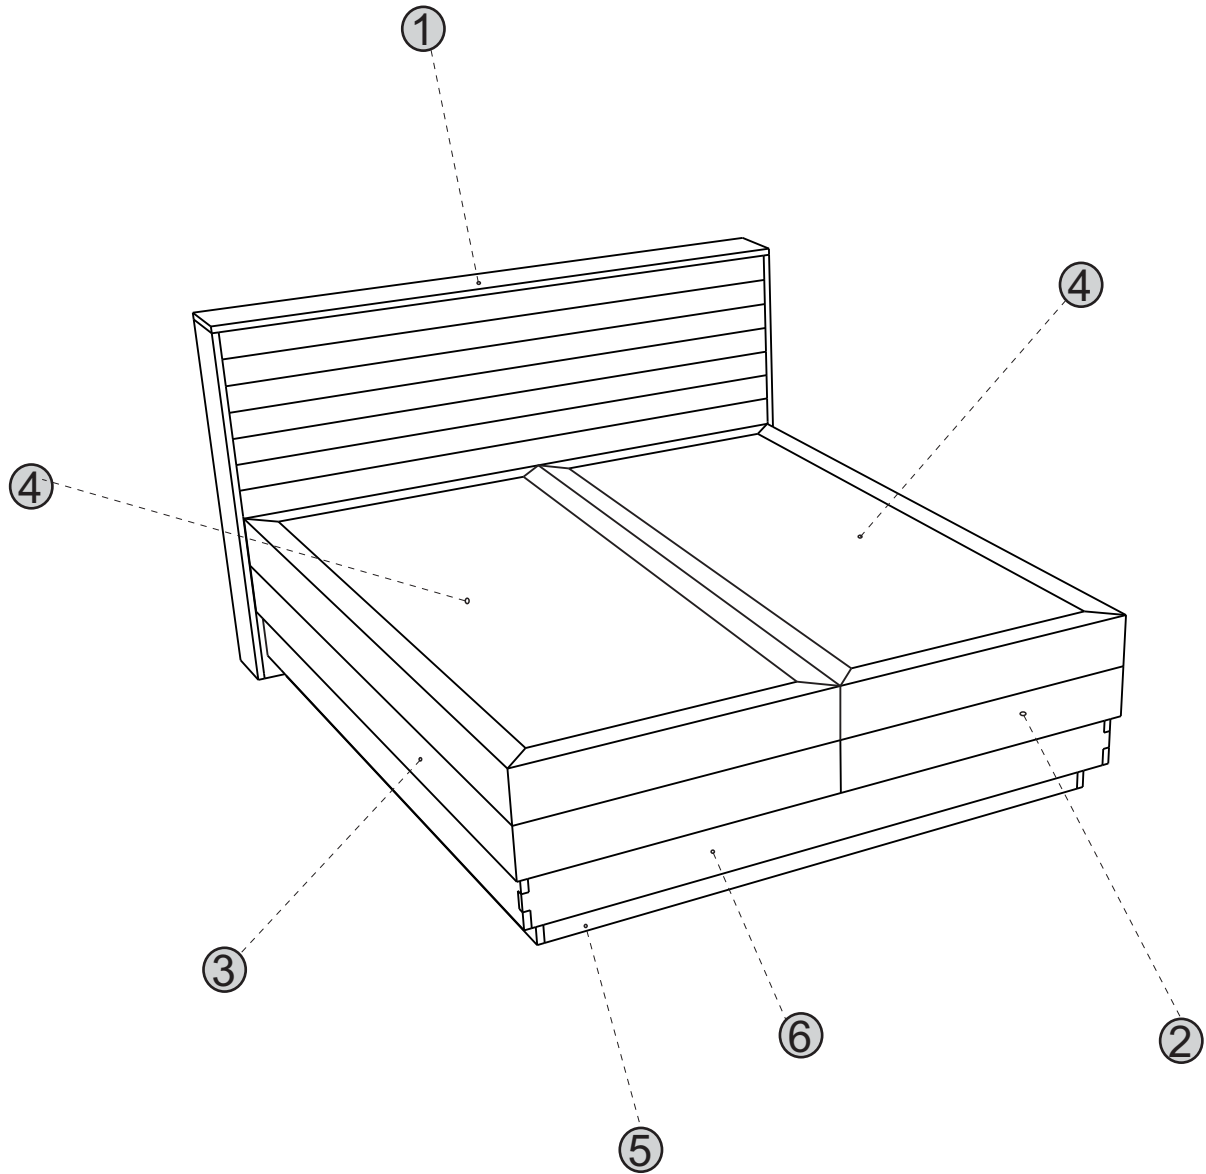

BOXSPRING MONETA 180/200x200