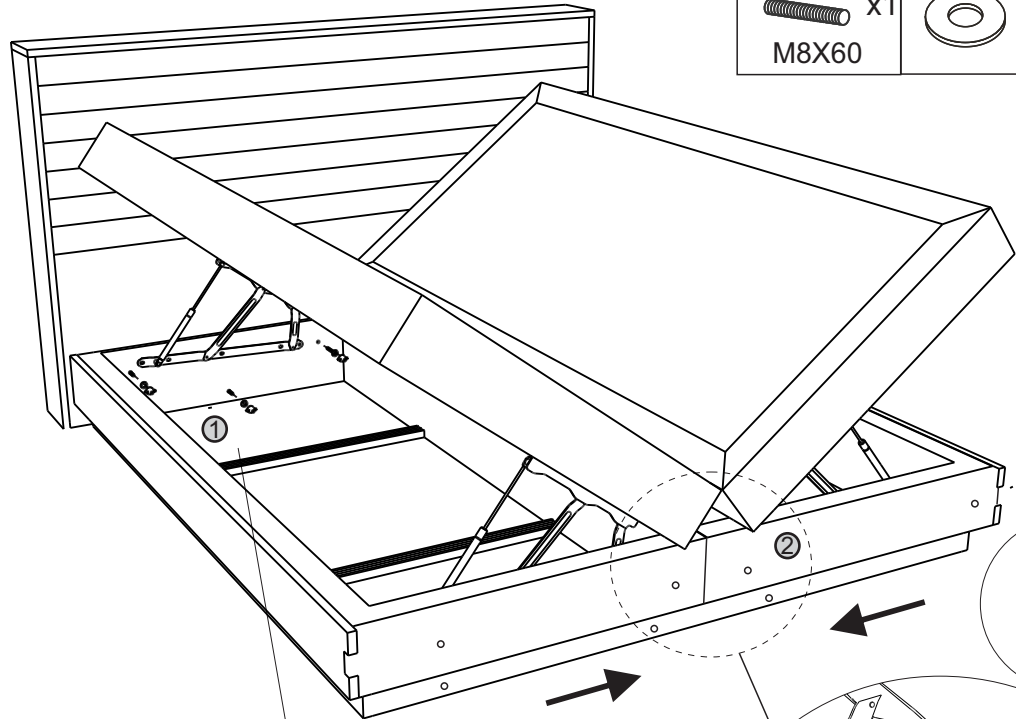

3

A		x1	D		x8	E		x8
	M8X60