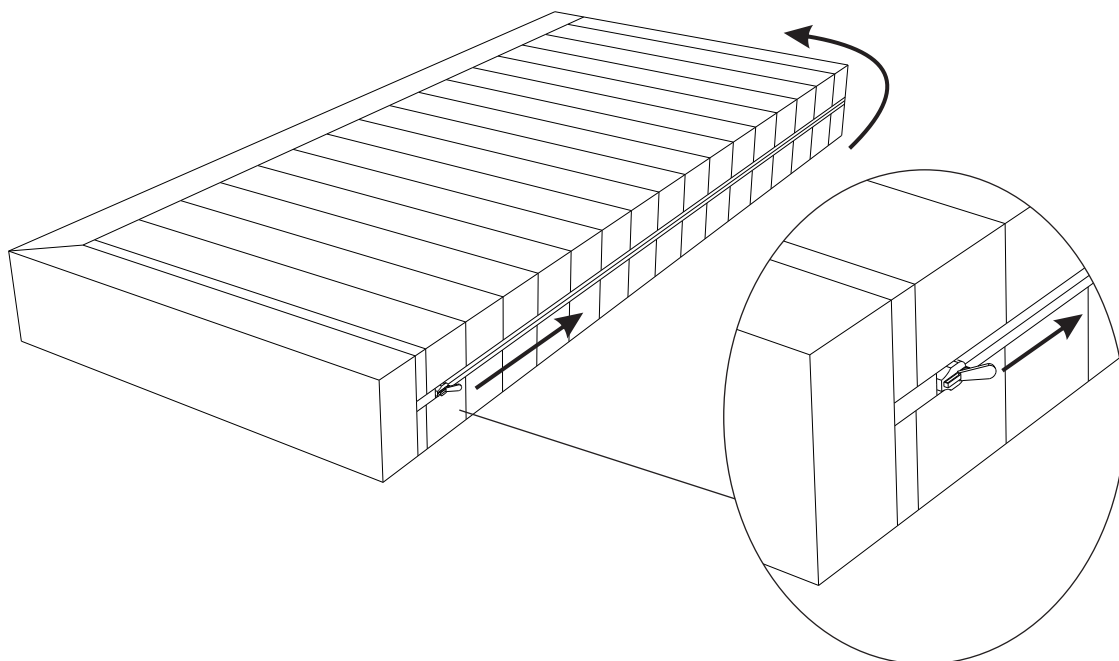

# BOXSPRING MONETA 180/200x200

0  
10  
20  
30  
40  
50  
60  
70  
80  
90  
100  
110  
120  
130  
140  
150  
160  
170  
180

6

2 X 30min

- |                                  |                               |
|----------------------------------|-------------------------------|
| (D) AUFBAUANLEITUNG              | (GB) ASSEMBLY INSTRUCTIONS    |
| (NL) HANDLEIDING VOOR DE MONTAGE | (PL) INSTRUKCJA MONTAŻU       |
| (TR) MONTAJ TALIMATI             | (RU) Инструкция по монтажу    |
| (RO) INSTRUCTIUNI DE ASAMBLARE   | (I) PROCEDURA DI ASSEMBLAGGIO |
| (F) INSTRUCTION D'ASSEMBLAGE     | (SK) POKYNY K MONTÁŽI         |
| (CZ) POKYNY K MONTÁŽI            | (HU) KÖZGYŰLÉS UTASÍTÁSOK     |
| (BG) ИНСТРУКЦИИ ЗА МОНТАЖ        | (SLO) NAVODILA ZA MONTAŽO     |
| (HR) NAPUTCI ZA MONTAŽU          | (S) MONTERINGSANVISNING       |
| (E) INSTRUCCIONES DE MONTAJE     | (LT) DIEGIMO INSTRUKCIJOS     |