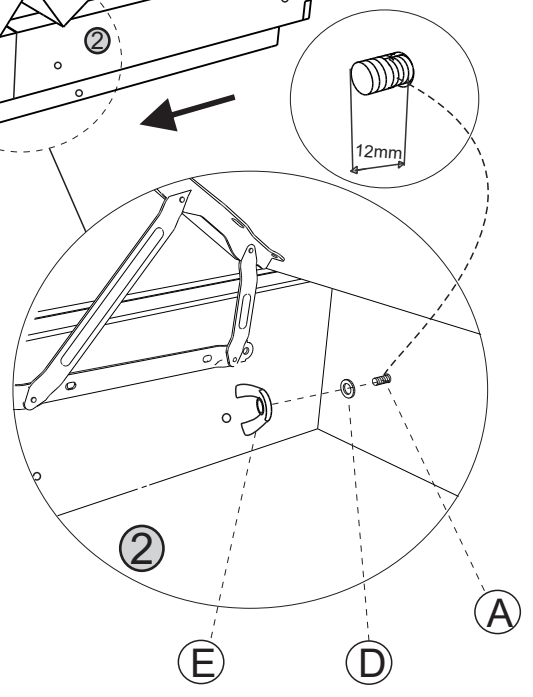

3

A		x1	D		x8	E		x8
	M8X60