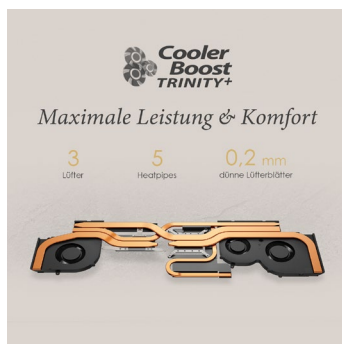

COOL BLEIBEN

Maximale Performance ohne Kompromisse bei der Ergonomie: Die »Cooler Boost Trinity+« Kühlung hält die Hochleistungskomponenten mit drei Lüftereinheiten, 0,2 mm dünnen Whirlwind-Lüfterblättern und aufwändiger Heatpipe-Technik stets auf niedriger Temperatur.