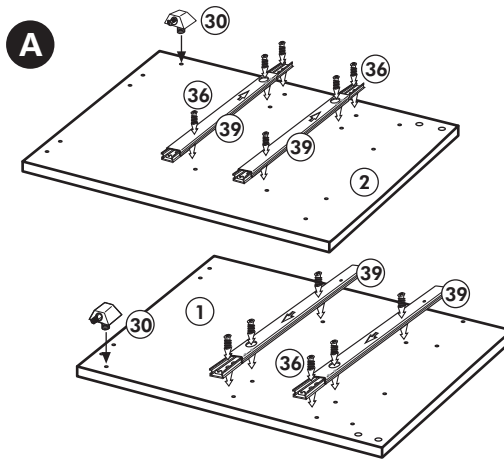

Unterschrank für Kochfeld

Nr. 011 Rev.00

1x 1	1x 2	21	22
		2x	4x
		36	23
		12x 3,5 x 15	4x Ø 3
		39	27
		4x	24x 3,0 x 20
		70 LEIM GLUE	26
		1x	4x 4,0 x 30 M4
1x 5	1x 8	1x 14	30
			2x
1x 40	1x 7	29	29
1x 41		2x	Ø 10
2x 16	1x 38	45	4x M4 x 10
		63	4x 8 x 30
1x 12		106	4x 4,0 x 30
	1x 3		