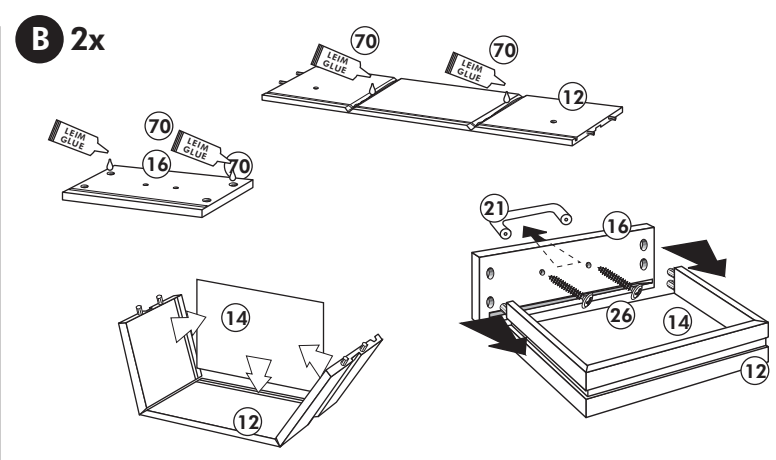

Unterschrank für Kochfeld

Nr. 011 Rev.00

1x 1	1x 2	21	22
		2x	4x
		36	23
		12x 3,5 x 15	4x Ø 3
		39	27
		4x	24x 3,0 x 20
		70 LEIM GLUE	26
		1x	4x 4,0 x 30 M4
1x 5	1x 8	1x 14	30
			2x
1x 40	1x 7	29	29
1x 41		2x	Ø 10
2x 16	1x 38	45	4x M4 x 10
		63	4x 8 x 30
1x 12		106	4x 4,0 x 30
	1x 3		