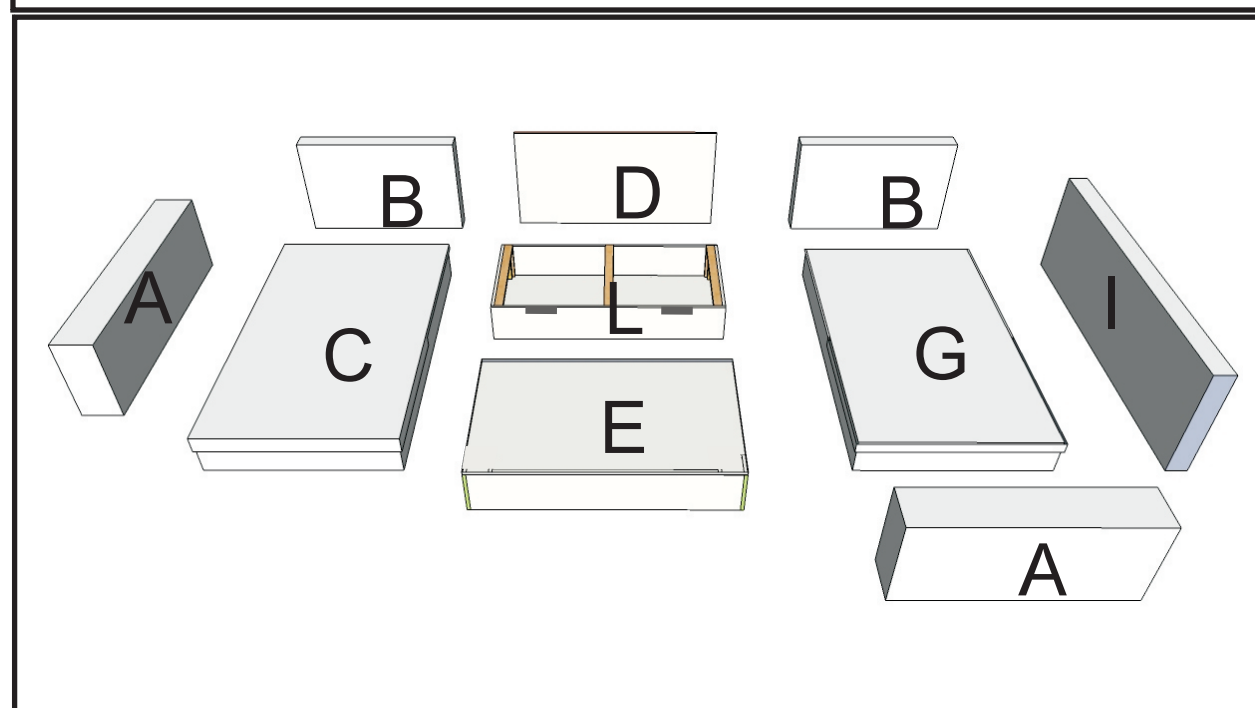

# PARIS 2 LIGHT

- (DE) Montageanleitung
- (IT) Istruzioni di montaggio
- (PL) Instrukcja montażu
- (FR) Notice de montage
- (NL) Handleiding voor de montage
- (RO) Instrucțiuni de asamblare
- (GB) Assembly instructions
- (SK) Montážny návod
- (TR) Montaj talimatı
- (CZ) Montážní návod
- (RU) Инструкция по монтажу
- (HU) Szerelési útmutató

11 x ( 8x90 )  a	11 x Ø8  b	11 x M8  c	8 x (M6x35)  e	8 x  f	16 x  g	11 x  z
6 x 70mm 80mm  w	10 x 70mm 50mm  m	8 x (5x6)  k	9 x (4x16)  p	2 x (M8x40)  d	8 x (M6x25)  h	16 x  y
1 x 38 cm 38 cm  1	7 x 45cm 60 cm  2					

11 x ( 8x90 )  a	11 x Ø8  b	11 x M8  c	8 x (M6x35)  e	8 x  f	16 x  g	11 x  z
6 x 70mm  w	10 x 70mm 50mm  m	8 x (5x35)  k	9 x (4x16)  p	2 x (M8x40)  d	8 x (M6x25)  h	16 x  y
1 x 38 cm  1	7 x 45 cm 60 cm  2					