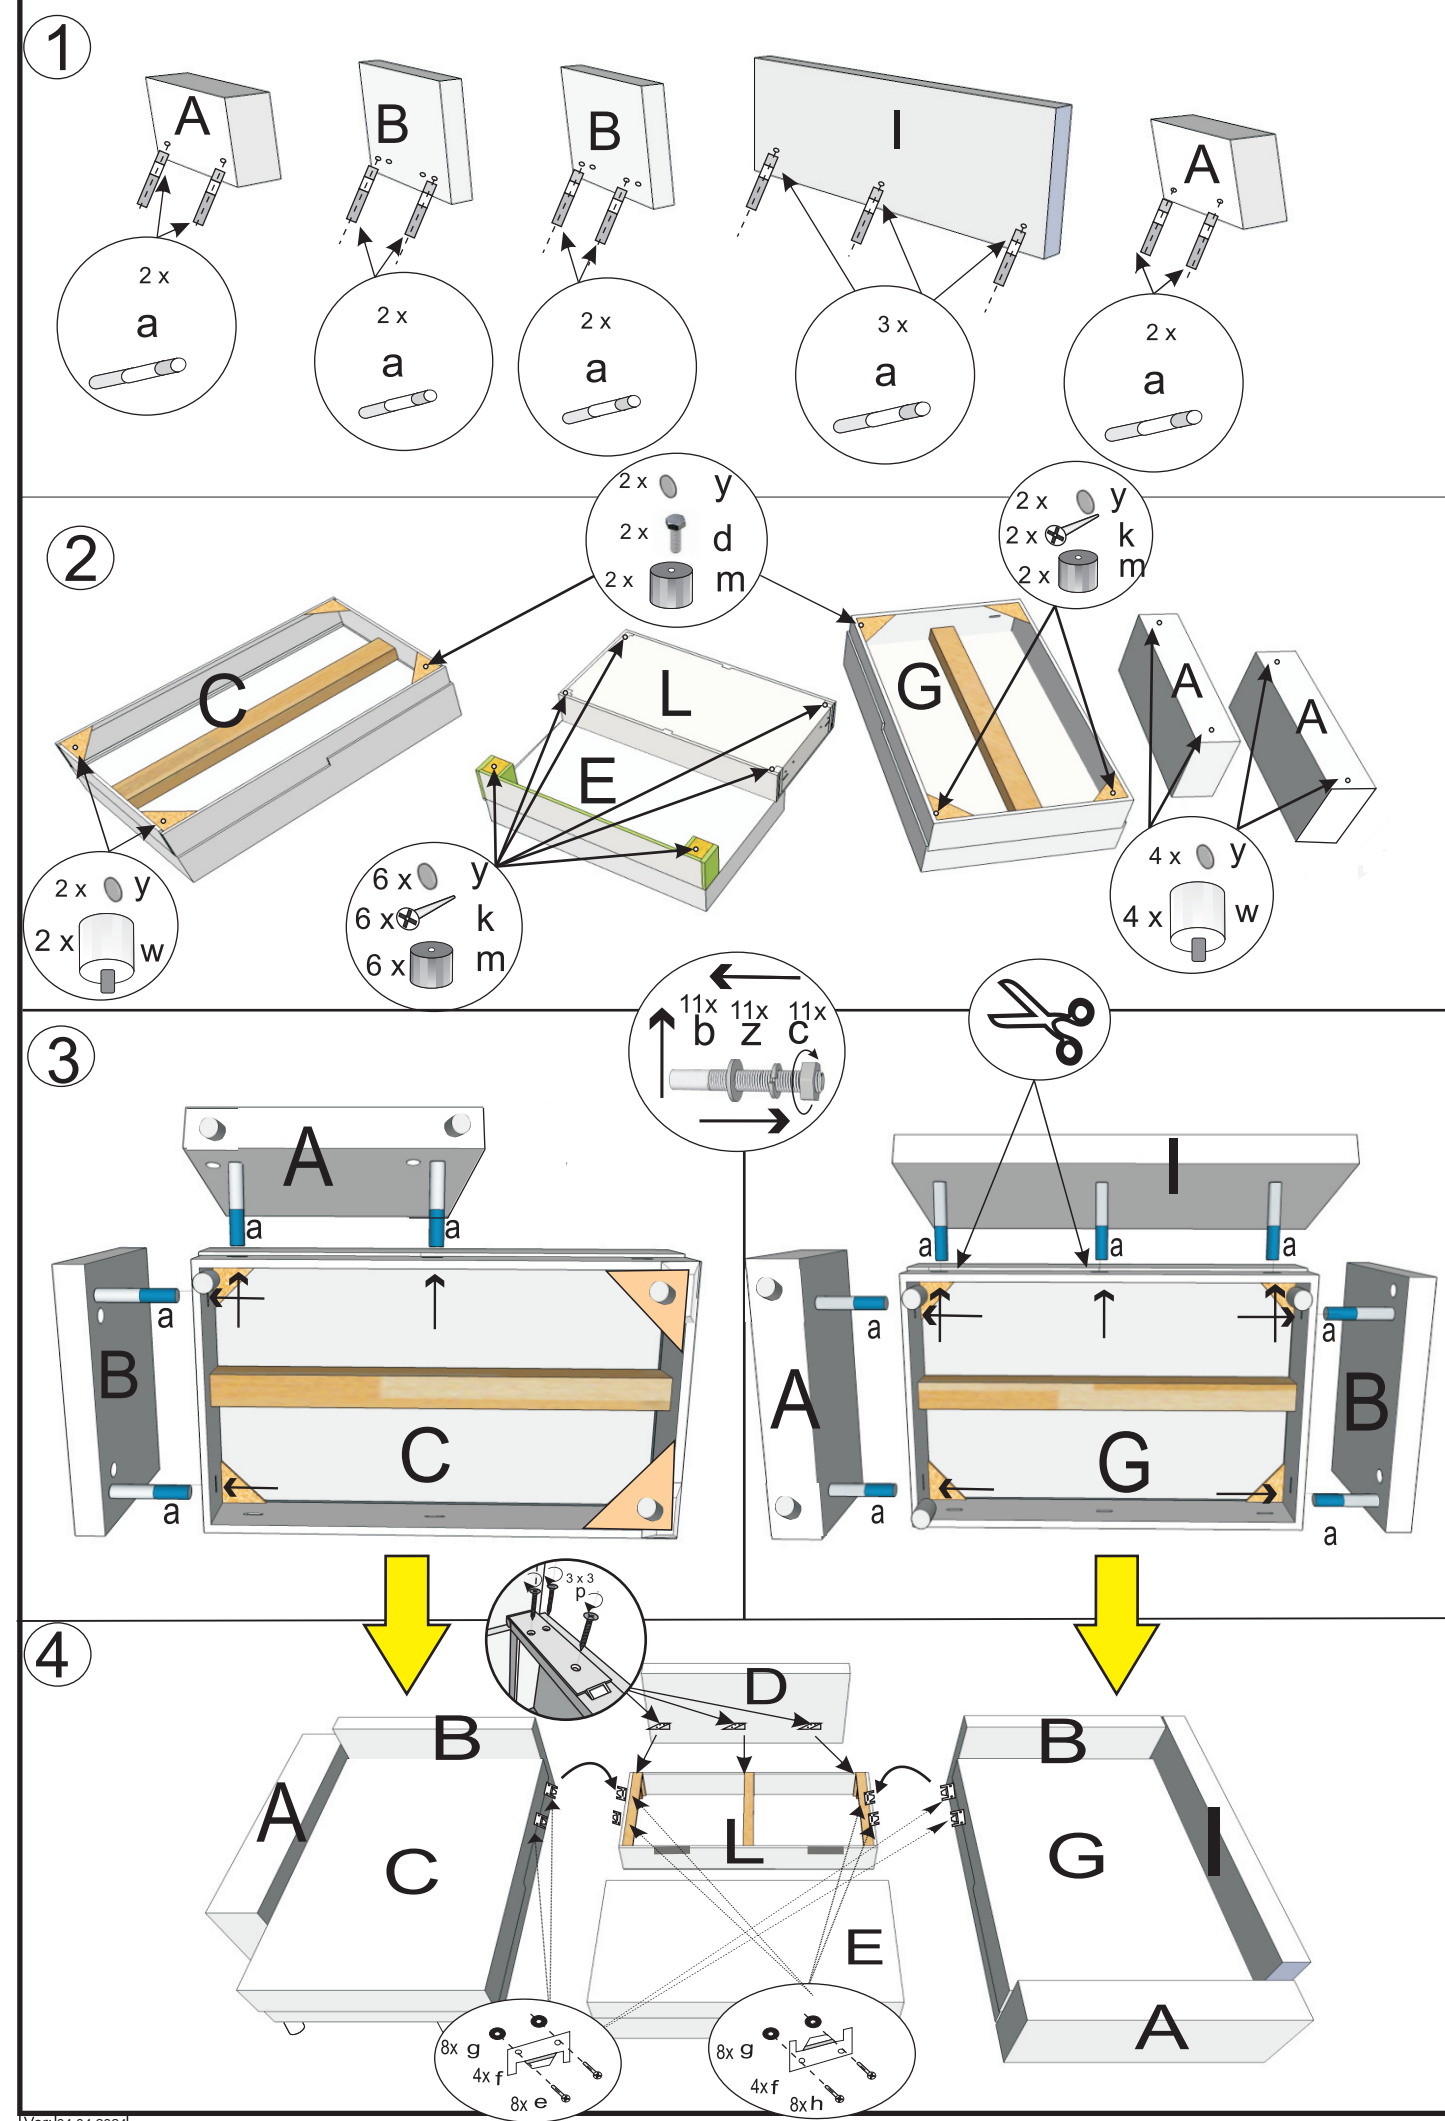

Ver: 04.04.2024