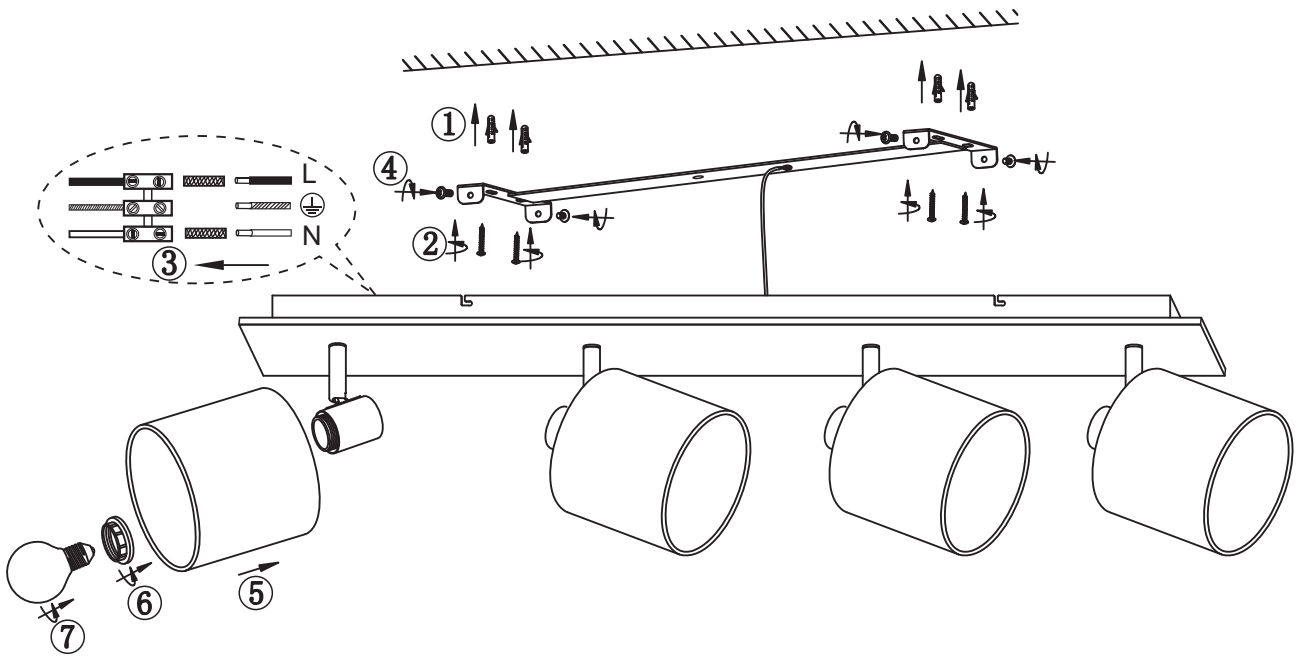

(SR) UPOZORENJE!

Prije početka montaže, pažljivo pročitajte sigurnosne upute!

(UK) ПОПЕРЕДЖЕННЯ!

Перед розбиранням, будь ласка, уважно прочитайте інструкції з техніки безпеки!

230V~50Hz, 4xE14 max.28W

reality-leuchten.de/
R81334030