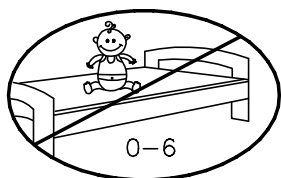

RUMBA 140/160/180

- | | |
|----------------------------------|------------------------------|
| (D) Montageanleitung | (HU) Szerelési útmutató |
| (NL) Handleiding voor de montage | (PL) Instrukcja montażu |
| (TR) Montaj talimatı | (RU) Инструкция по монтажу |
| (F) Notice de montage | (IT) Istruzioni di montaggio |
| (CZ) Montážní návod | (SK) Návod na montáž |
| (GB) Assembly instructions | (RO) Instrucțiuni de montaj |