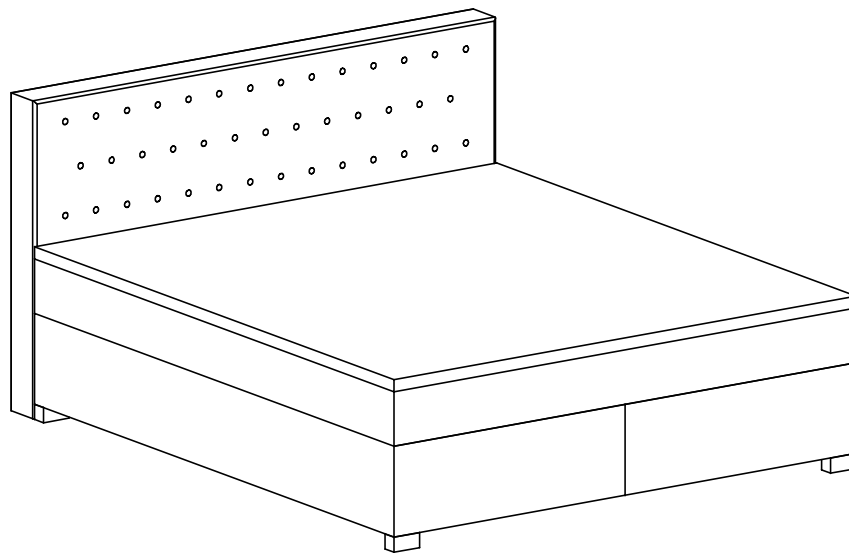

RUMBA 140/160/180

- | | |
|----------------------------------|------------------------------|
| (D) Montageanleitung | (HU) Szerelési útmutató |
| (NL) Handleiding voor de montage | (PL) Instrukcja montażu |
| (TR) Montaj talimatı | (RU) Инструкция по монтажу |
| (F) Notice de montage | (IT) Istruzioni di montaggio |
| (CZ) Montážní návod | (SK) Návod na montáž |
| (GB) Assembly instructions | (RO) Instrucțiuni de montaj |