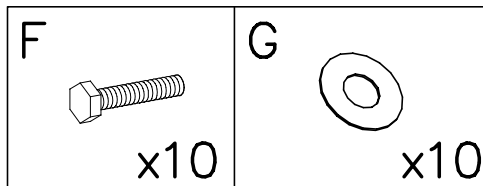

RUMBA 140/160/180

- | | |
|----------------------------------|------------------------------|
| (D) Montageanleitung | (HU) Szerelési útmutató |
| (NL) Handleiding voor de montage | (PL) Instrukcja montażu |
| (TR) Montaj talimatı | (RU) Инструкция по монтажу |
| (F) Notice de montage | (IT) Istruzioni di montaggio |
| (CZ) Montážní návod | (SK) Návod na montáž |
| (GB) Assembly instructions | (RO) Instrucțiuni de montaj |