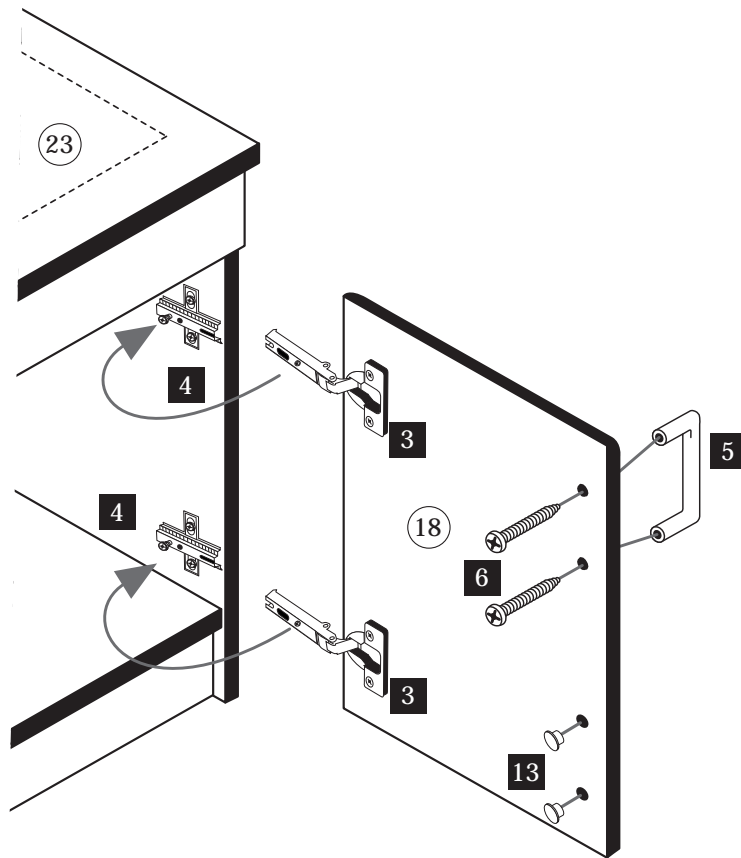

E**F**

Held Möbel GmbH
 Vogelparadies 9
 32457 Porta Westfalica
 0571 / 79838-10
 info@held-moebel.de
 www.held-moebel.de

G

28-06-2012

A

87133.530

- | | | | |
|------------------|-------------------|---------|--------------------------|
| 1 4 x | 2 4 x | 3 4 x | 4 4 x |
| 5 2 x | 6 4 x 30mm | 7 12 x | 8 10 x 3,5 x 15 mm |
| 9 2 x 6,3 x 11mm | 10 2 x 6,3 x 16mm | 11 2 x | 12 2 x M4x9mm 1 x 5x30mm |
| 13 4 x 8/5 mm | 14 3 x 13/8 mm | 15 15 x | 16 1 x |