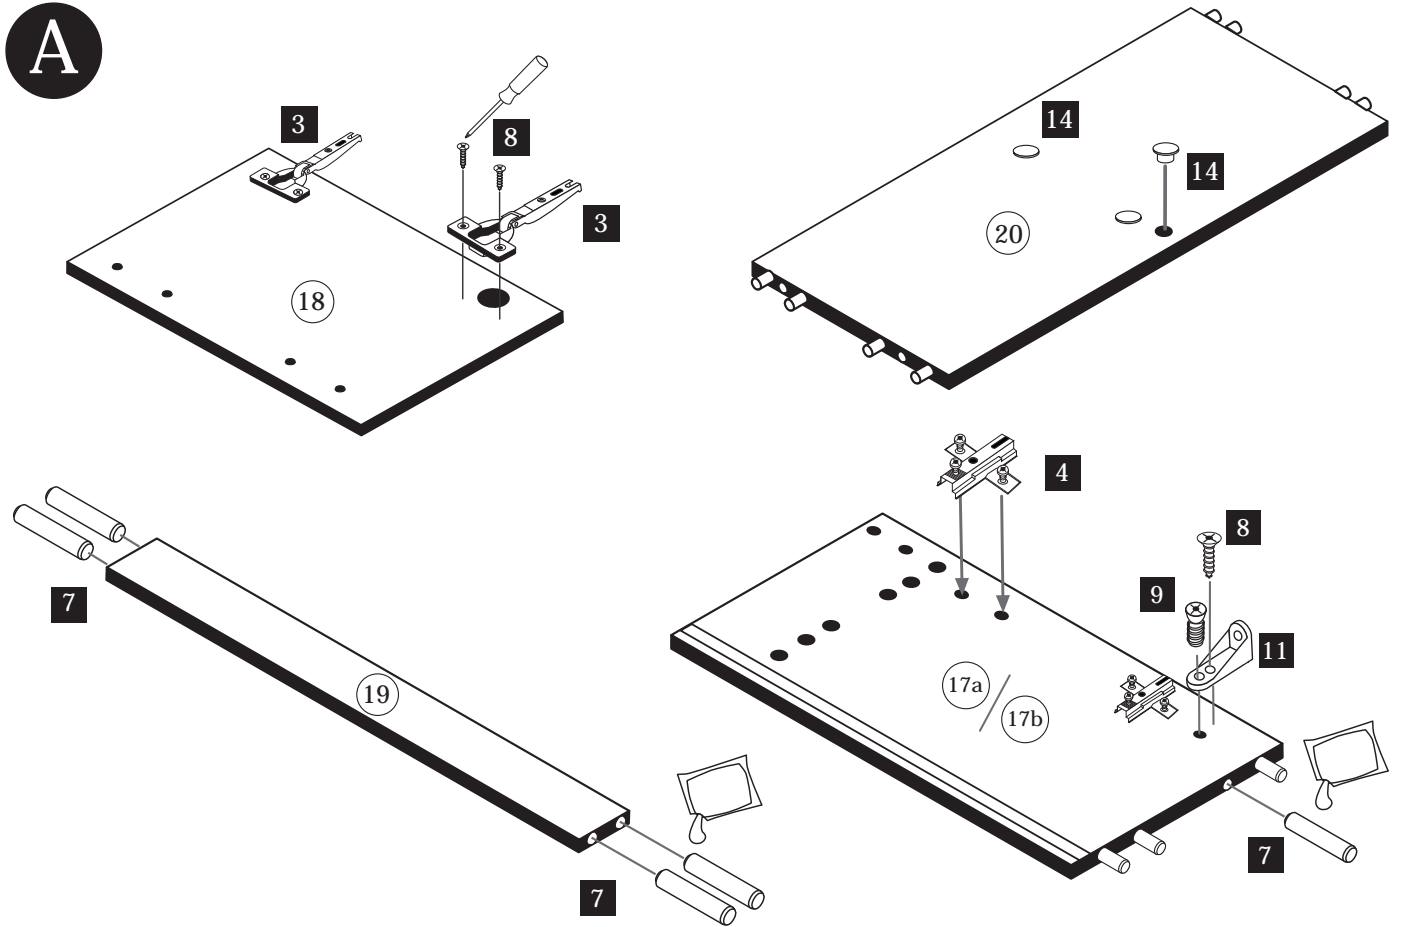

E**F**

Held Möbel GmbH
 Vogelparadies 9
 32457 Porta Westfalica
 0571 / 79838-10
 info@held-moebel.de
 www.held-moebel.de

G

28-06-2012

A

87133.530

- | | | | |
|------------------|-------------------|---------|--------------------------|
| 1 4 x | 2 4 x | 3 4 x | 4 4 x |
| 5 2 x | 6 4 x 30mm | 7 12 x | 8 10 x 3,5 x 15 mm |
| 9 2 x 6,3 x 11mm | 10 2 x 6,3 x 16mm | 11 2 x | 12 2 x M4x9mm 1 x 5x30mm |
| 13 4 x 8/5 mm | 14 3 x 13/8 mm | 15 15 x | 16 1 x |