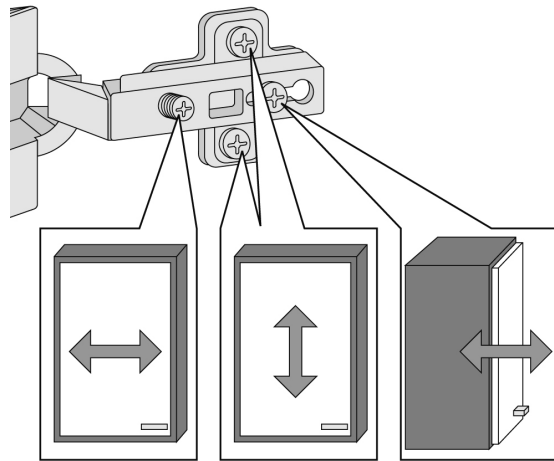

E**F**

Held Möbel GmbH
 Vogelparadies 9
 32457 Porta Westfalica
 0571 / 79838-10
 info@held-moebel.de
 www.held-moebel.de

G

28-06-2012

A

87133.530

- | | | | |
|------------------|-------------------|---------|--------------------------|
| 1 4 x | 2 4 x | 3 4 x | 4 4 x |
| 5 2 x | 6 4 x 30mm | 7 12 x | 8 10 x 3,5 x 15 mm |
| 9 2 x 6,3 x 11mm | 10 2 x 6,3 x 16mm | 11 2 x | 12 2 x M4x9mm 1 x 5x30mm |
| 13 4 x 8/5 mm | 14 3 x 13/8 mm | 15 15 x | 16 1 x |