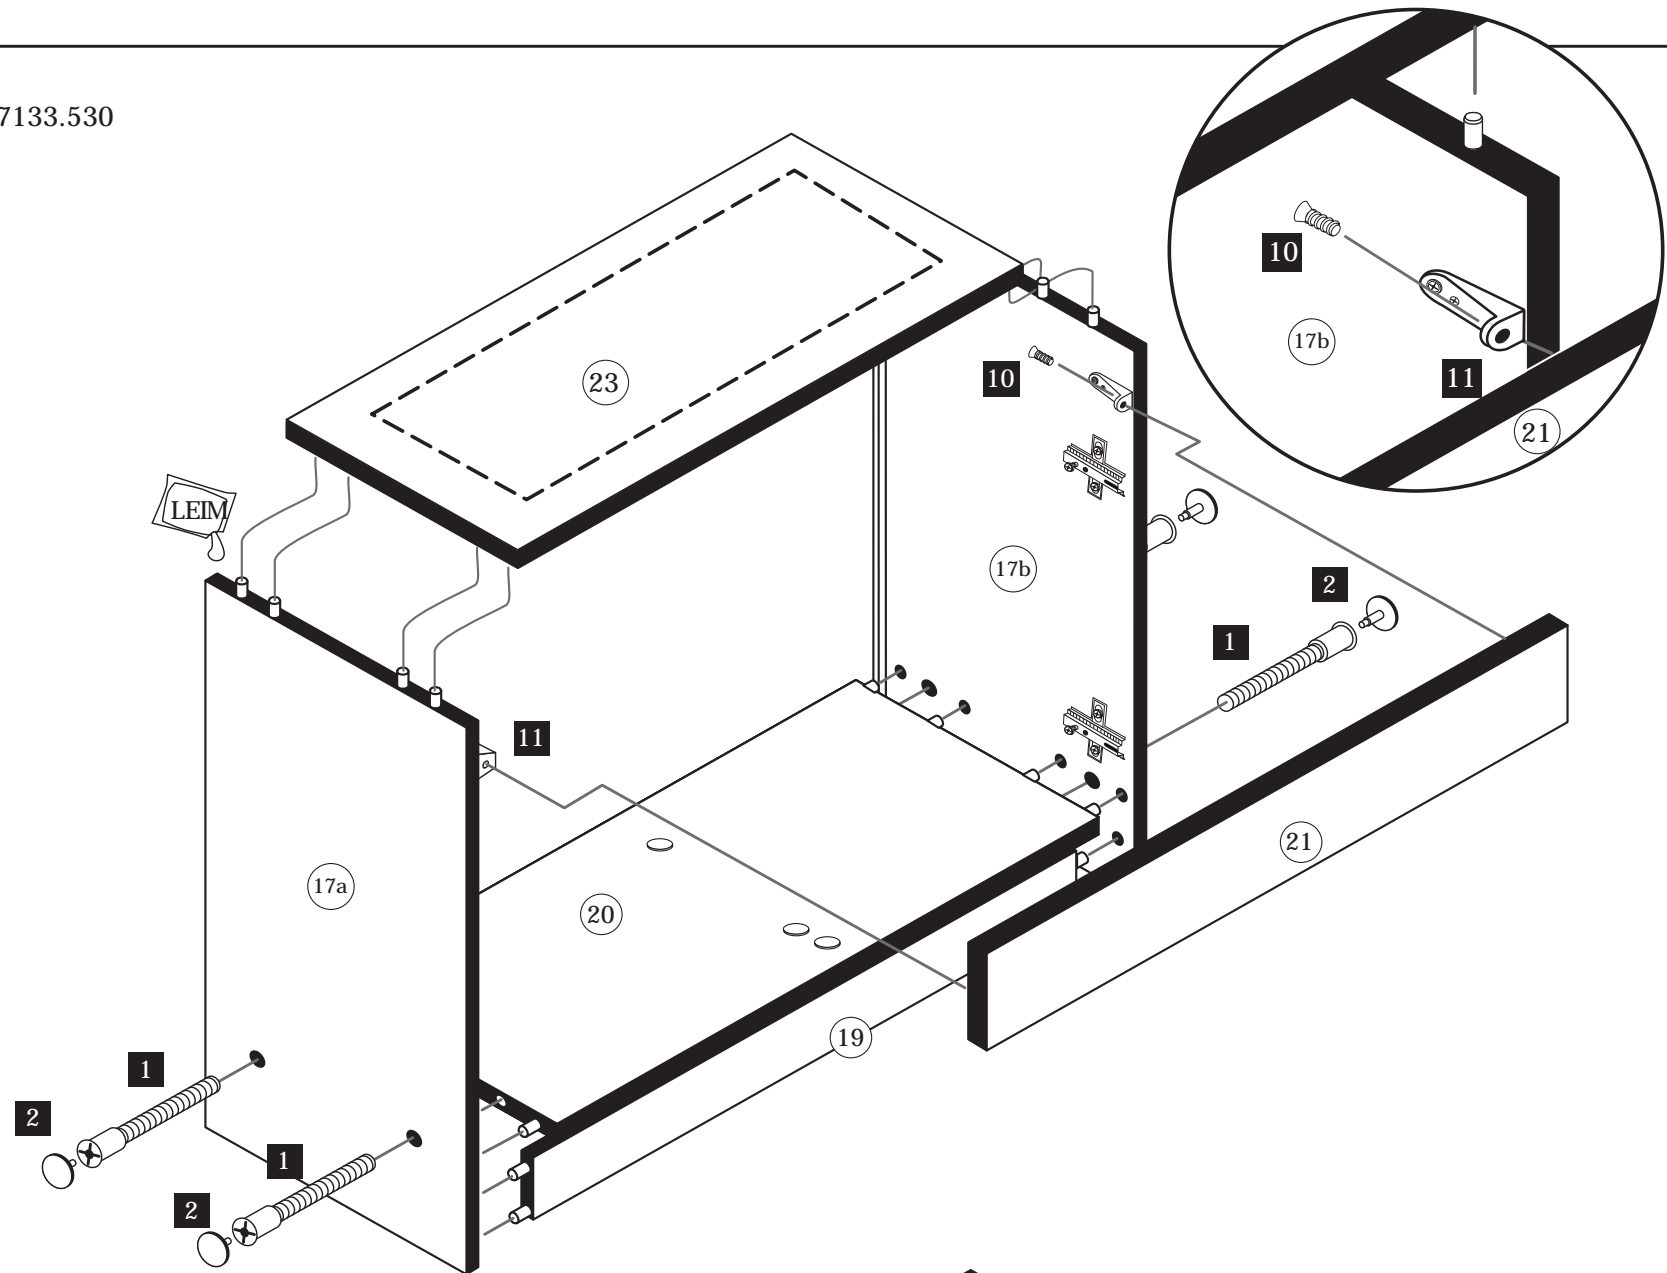

B 87133.530