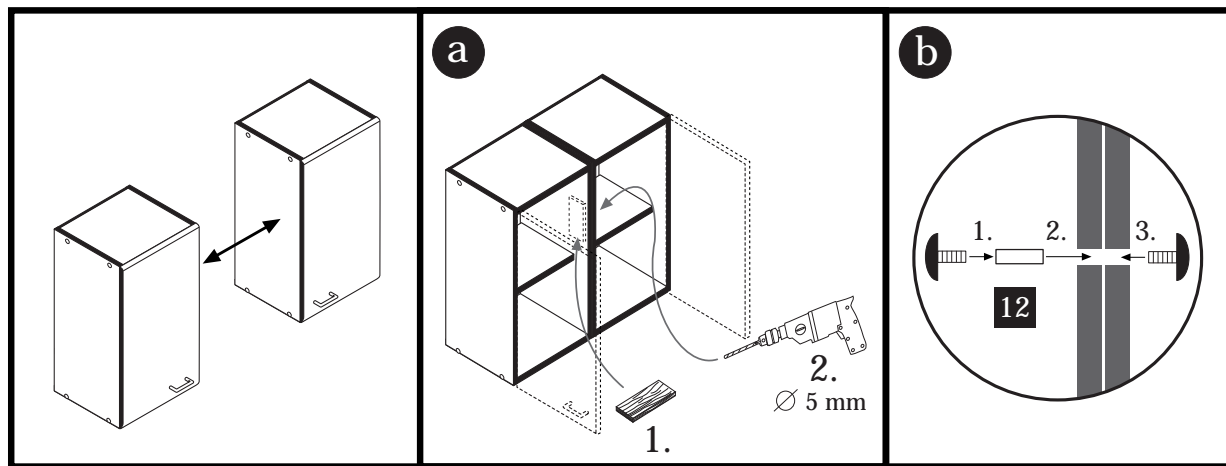

E**F**

Held Möbel GmbH
 Vogelparadies 9
 32457 Porta Westfalica
 0571 / 79838-10
 info@held-moebel.de
 www.held-moebel.de

G

28-06-2012

A

87133.530

- | | | | |
|------------------|-------------------|---------|--------------------------|
| 1 4 x | 2 4 x | 3 4 x | 4 4 x |
| 5 2 x | 6 4 x 30mm | 7 12 x | 8 10 x 3,5 x 15 mm |
| 9 2 x 6,3 x 11mm | 10 2 x 6,3 x 16mm | 11 2 x | 12 2 x M4x9mm 1 x 5x30mm |
| 13 4 x 8/5 mm | 14 3 x 13/8 mm | 15 15 x | 16 1 x |