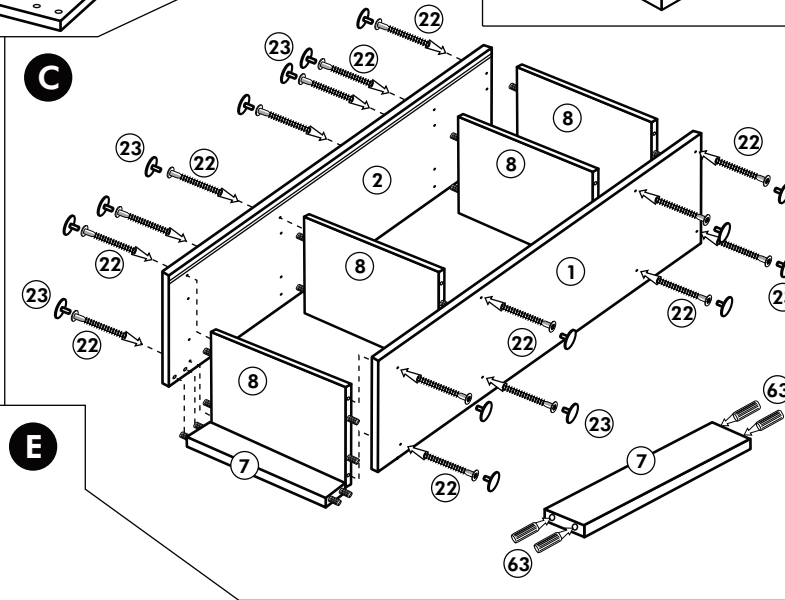

Back.-Kühlumbau 200cm

Nr. 312 Rev.00

Unterschrank ohne AP

Nr. 003 Rev.00

34 4x		22 4x	
36 6x		23 4x	
39 2x		27 24x	
70 1x		26 4x	

106 4x		63 4x	
45 2x		45 2x	
42 2x		46 2x	
21 2x		60 2x	

Unterschrank für Kochfeld mit Auszug

21 2x 	22 4x
36 12x 3,5 x 15 	23 4x Ø 3
39 4x 	27 24x 3,0 x 20
70 1x LEIM GLUE 	26 4x 4,0 x 30 M4
2x 14 	30 2x
1x 40 	29 2x Ø 10
1x 41 	45 4x M4 x 10
1x 7 	106 4x 4,0 x 30
1x 38 	63 4x 8 x 30

Spüle-Unterschrank