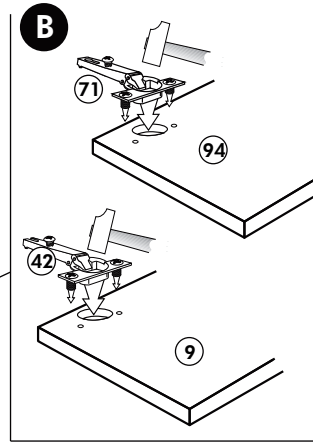

Back.-Kühlumbau 200cm

Nr. 312 Rev.00

Unterschrank ohne AP

Nr. 003 Rev.00

34 4x		22 4x	
36 6x		23 4x	
39 2x		27 24x	
70 1x		26 4x	

106 4x		63 4x	
45 2x		45 2x	
42 2x		46 2x	
21 2x		60 2x	

Unterschrank für Kochfeld mit Auszug

21 2x 	22 4x
36 12x 3,5 x 15 	23 4x Ø 3
39 4x 	27 24x 3,0 x 20
70 1x LEIM GLUE 	26 4x 4,0 x 30 M4
2x 14 	30 2x
1x 40 	29 2x Ø 10
1x 41 	45 4x M4 x 10
1x 7 	106 4x 4,0 x 30
1x 38 	63 4x 8 x 30

Spüle-Unterschrank