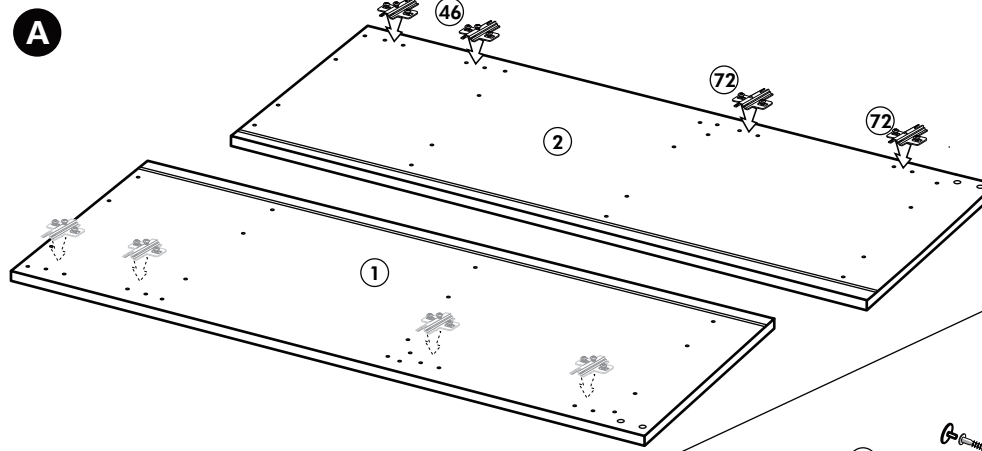

Back.-Kühlumbau 200cm

Nr. 312 Rev.00