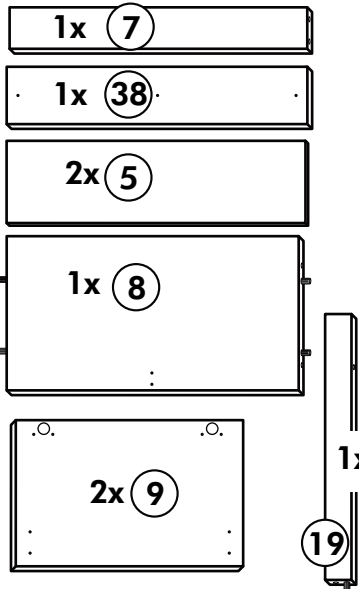

21 2x 	22 4x
36 12x 3,5 x 15 	23 4x Ø 3
39 4x 	27 24x 3,0 x 20
70 1x LEIM GLUE 	26 4x 4,0 x 30 M4
2x 14 	30 2x
1x 40 	29 2x Ø 10
1x 41 	45 4x M4 x 10
1x 7 	106 4x 4,0 x 30
1x 38 	63 4x 8 x 30

Spüle-Unterschrank

Nr. 401 Rev.00

37 1x 	30 2x
36 2x 3,5 x 15 	29 2x Ø 10
32 1x Ø 12 	22 5x
23 4x Ø 3 	26 4x 4,0 x 30 M4 x 30
46 4x 	31 4x
42 4x 	60 4x Ø 5
63 4x 8 x 30 	27 24x 3,0 x 20
106 4x 4,0 x 30 	21 2x
	33 1x

Hängeschrank

Kurzhängeschrank

Nr. 104 Rev.00

68 2x 	23 8x Ø 3
60 2x Ø 5 	27 8x 3,0 x 20
22 8x 	26 2x 4,0 x 30 M4
21 1x 	15 1x
42 2x 	16 1x
46 2x 	69 2x

A

B

C

D

E