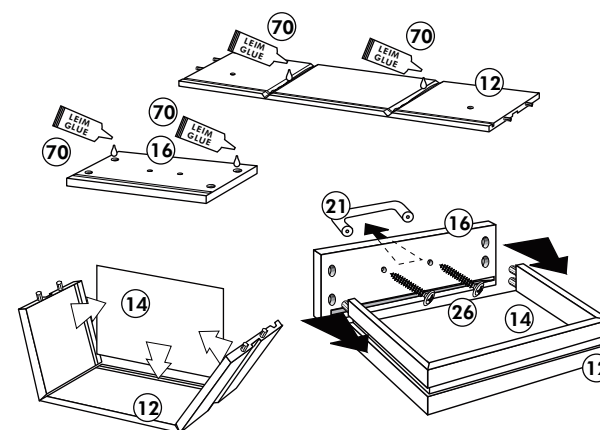

Unterschrank für Kochfeld mit Auszug

Nr. 012 Rev.00

A

B 2x

C

D

E

F

G

21 2x 	22 4x
36 12x 3,5 x 15 	23 4x Ø 3
39 4x 	27 24x 3,0 x 20
70 1x LEIM GLUE 	26 4x 4,0 x 30 M4
2x 14 	30 2x
1x 40 	29 2x Ø 10
1x 41 	45 4x M4 x 10
1x 7 	106 4x 4,0 x 30
1x 38 	63 4x 8 x 30