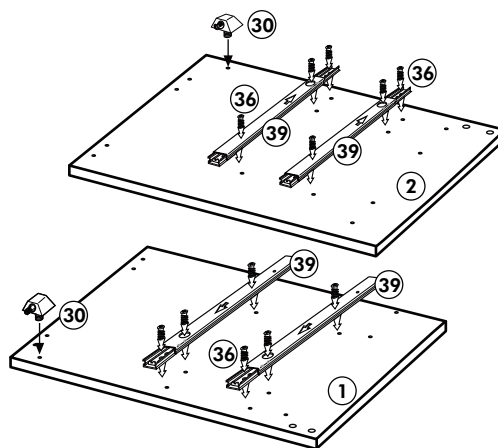

Unterschrank für Kochfeld mit Auszug

Nr. 012 Rev.00

A

B 2x

C

D

E

F

G

21 2x 	22 4x
36 12x 3,5 x 15 	23 4x Ø 3
39 4x 	27 24x 3,0 x 20
70 1x LEIM GLUE 	26 4x 4,0 x 30 M4
2x 14 	30 2x
1x 40 	29 2x Ø 10
1x 41 	45 4x M4 x 10
1x 7 	106 4x 4,0 x 30
1x 38 	63 4x 8 x 30