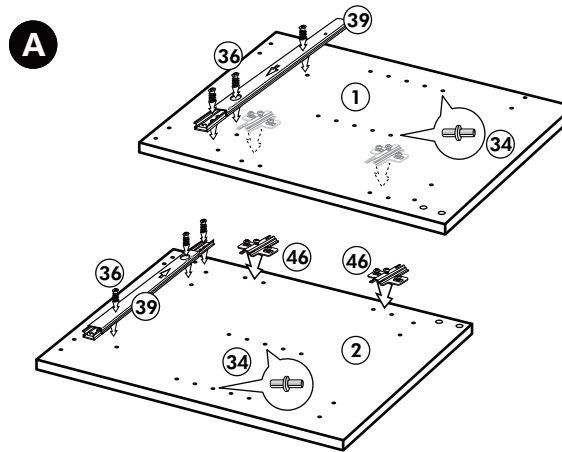

Back.-Kühlumbau 200cm

Nr. 312 Rev.00

Unterschrank ohne AP

Nr. 003 Rev.00

34 4x		22 4x	
36 6x		23 4x	
39 2x		27 24x	
70 1x		26 4x	

106 4x		63 4x	
45 2x		45 2x	
42 2x		46 2x	
21 2x		60 2x	

Unterschrank für Kochfeld mit Auszug

21 2x 	22 4x
36 12x 3,5 x 15 	23 4x Ø 3
39 4x 	27 24x 3,0 x 20
70 1x LEIM GLUE 	26 4x 4,0 x 30 M4
2x 14 	30 2x
1x 40 	29 2x Ø 10
1x 41 	45 4x M4 x 10
1x 7 	106 4x 4,0 x 30
1x 38 	63 4x 8 x 30

Spüle-Unterschrank