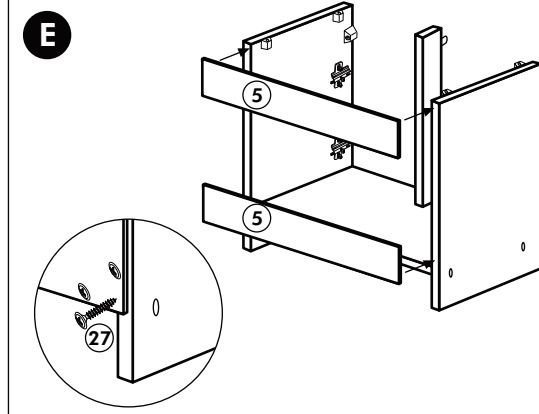

Spüle-Unterschrank

Nr. 401 Rev.00