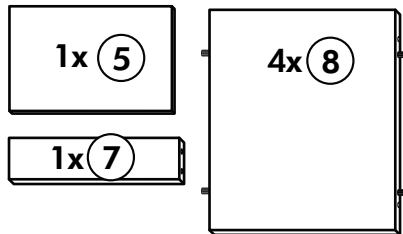

Back.-Kühlumbau 200cm

Nr. 312 Rev.00

Unterschrank ohne AP

Nr. 003 Rev.00

34 4x		22 4x	
36 6x		23 4x	
39 2x		27 24x	
70 1x		26 4x	

106 4x		63 4x	
45 2x		45 2x	
42 2x		46 2x	
21 2x		60 2x	

Unterschrank für Kochfeld mit Auszug

21 2x 	22 4x
36 12x 3,5 x 15 	23 4x Ø 3
39 4x 	27 24x 3,0 x 20
70 1x LEIM GLUE 	26 4x 4,0 x 30 M4
2x 14 	30 2x
1x 40 	29 2x Ø 10
1x 41 	45 4x M4 x 10
1x 7 	106 4x 4,0 x 30
1x 38 	63 4x 8 x 30

Spüle-Unterschrank

Kurzhängeschrank

Nr. 104 Rev.00

68 2x 	23 8x Ø 3
60 2x Ø 5 	27 8x 3,0 x 20
22 8x 	26 2x 4,0 x 30 M4
21 1x 	15 1x
42 2x 	16 1x
46 2x 	69 2x

A

B

C

D

E