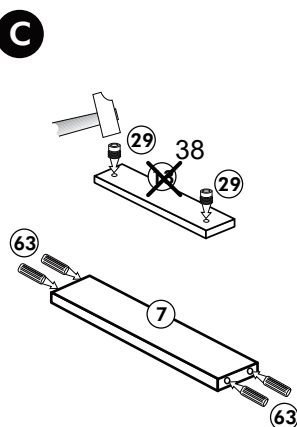

Unterschrank für Kochfeld mit Auszug

Nr. 012 Rev.00

A

B 2x

C

D

E

F

G

21 2x 	22 4x
36 12x 3,5 x 15 	23 4x Ø 3
39 4x 	27 24x 3,0 x 20
70 1x LEIM GLUE 	26 4x 4,0 x 30 M4
2x 14 	30 2x
1x 40 	29 2x Ø 10
1x 41 	45 4x M4 x 10
1x 7 	106 4x 4,0 x 30
1x 38 	63 4x 8 x 30