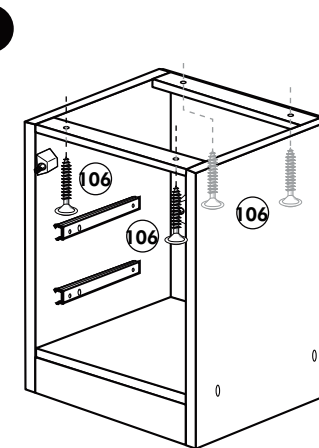

Unterschrank für Kochfeld mit Auszug

Nr. 012 Rev.00

A

B 2x

C

D

E

F

G

21 2x 	22 4x
36 12x 3,5 x 15 	23 4x Ø 3
39 4x 	27 24x 3,0 x 20
70 1x LEIM GLUE 	26 4x 4,0 x 30 M4
2x 14 	30 2x
1x 40 	29 2x Ø 10
1x 41 	45 4x M4 x 10
1x 7 	106 4x 4,0 x 30
1x 38 	63 4x 8 x 30