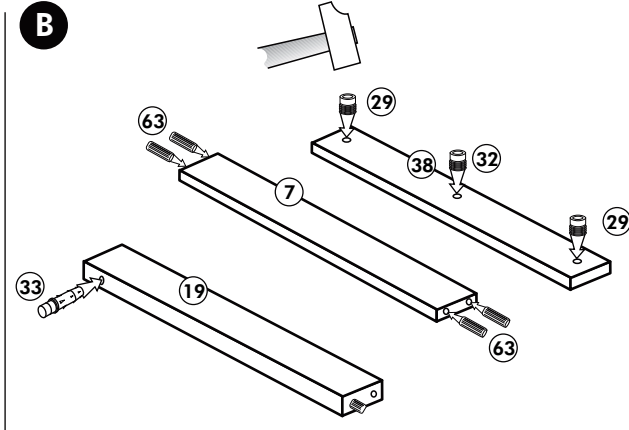

21 2x 	22 4x
36 12x 3,5 x 15 	23 4x Ø 3
39 4x 	27 24x 3,0 x 20
70 1x LEIM GLUE 	26 4x 4,0 x 30 M4
2x 14 	30 2x
1x 40 	29 2x Ø 10
1x 41 	45 4x M4 x 10
1x 7 	106 4x 4,0 x 30
1x 38 	63 4x 8 x 30

Spüle-Unterschrank

Nr. 401 Rev.00

37 1x 	30 2x
36 2x 3,5 x 15 	29 2x Ø 10
32 1x Ø 12 	22 5x
23 4x Ø 3 	26 4x 4,0 x 30 M4 x 30
46 4x 	31 4x
42 4x 	60 4x Ø 5
63 4x 8 x 30 	27 24x 3,0 x 20
106 4x 4,0 x 30 	21 2x
	33 1x

Hängeschrank