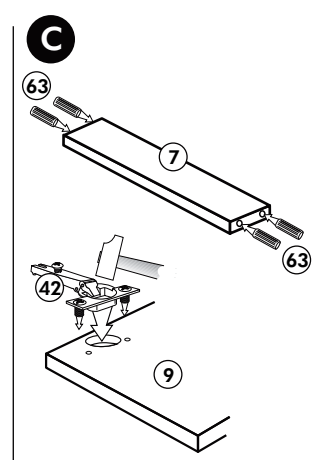

Back.-Kühlumbau 200cm

Nr. 312 Rev.00

Unterschrank ohne AP

Nr. 003 Rev.00

34 4x		22 4x	
36 6x		23 4x	
39 2x		27 24x	
70 1x		26 4x	

106 4x		63 4x	
45 2x		45 2x	
42 2x		46 2x	
21 2x		60 2x	

Unterschrank für Kochfeld mit Auszug

21 2x 	22 4x
36 12x 3,5 x 15 	23 4x Ø 3
39 4x 	27 24x 3,0 x 20
70 1x LEIM GLUE 	26 4x 4,0 x 30 M4
2x 14 	30 2x
1x 40 	29 2x Ø 10
1x 41 	45 4x M4 x 10
1x 7 	106 4x 4,0 x 30
1x 38 	63 4x 8 x 30

Spüle-Unterschrank