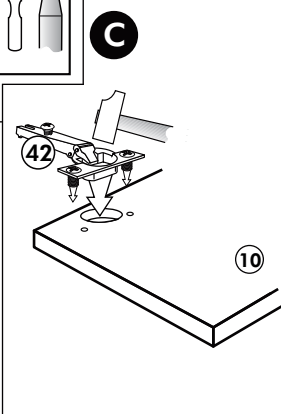

Spüle-Unterschrank

Nr. 401 Rev.00