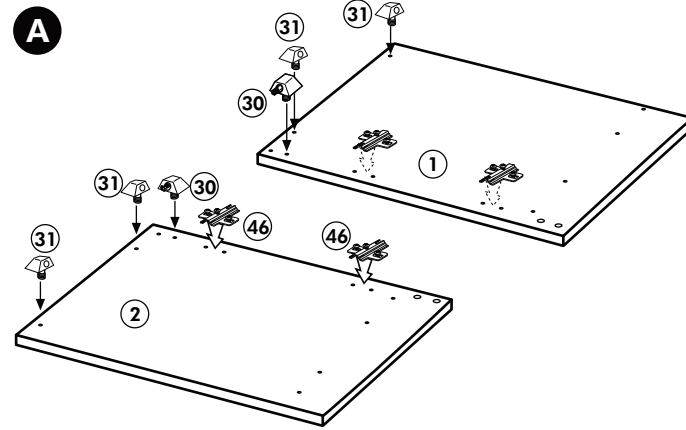

Spüle-Unterschrank

Nr. 401 Rev.00