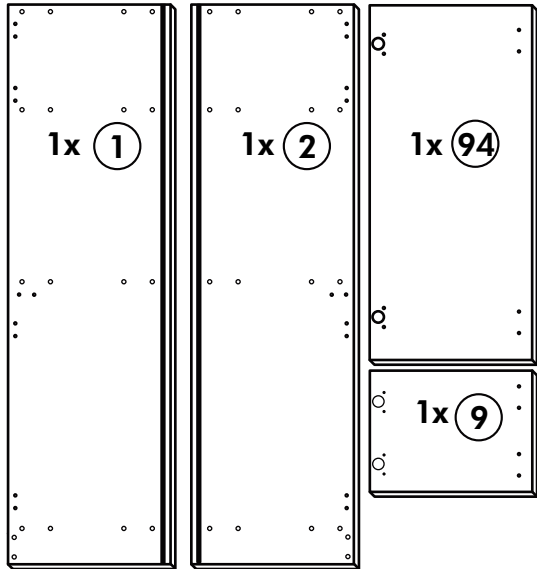

Back.-Kühlumbau 200cm

Nr. 312 Rev.00

Unterschrank ohne AP

Nr. 003 Rev.00

34 4x		22 4x	
36 6x		23 4x	
39 2x		27 24x	
70 1x		26 4x	

106 4x		63 4x	
45 2x		45 2x	
42 2x		46 2x	
21 2x		60 2x	

Unterschrank für Kochfeld mit Auszug

21 2x 	22 4x
36 12x 3,5 x 15 	23 4x Ø 3
39 4x 	27 24x 3,0 x 20
70 1x LEIM GLUE 	26 4x 4,0 x 30 M4
2x 14 	30 2x
1x 40 	29 2x Ø 10
1x 41 	45 4x M4 x 10
1x 7 	106 4x 4,0 x 30
1x 38 	63 4x 8 x 30

Spüle-Unterschrank

Nr. 401 Rev.00

37 1x 	30 2x
36 2x 3,5 x 15 	29 2x Ø 10
32 1x Ø 12 	22 5x
23 4x Ø 3 	26 4x 4,0 x 30 M4 x 30
46 4x 	31 4x
42 4x 	60 4x Ø 5
63 4x 8 x 30 	27 24x 3,0 x 20
106 4x 4,0 x 30 	21 2x
	33 1x

Hängeschrank