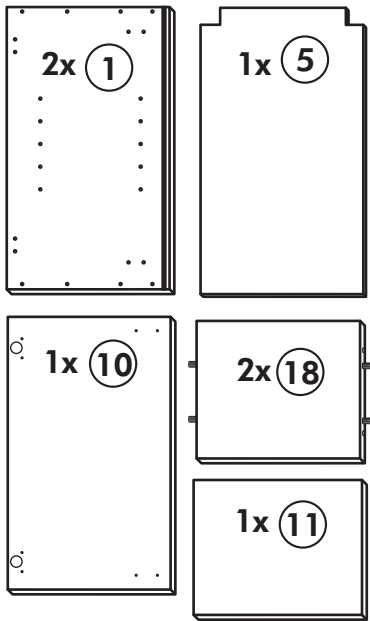

21 2x 	22 4x
36 12x 3,5 x 15 	23 4x Ø 3
39 4x 	27 24x 3,0 x 20
70 1x LEIM GLUE 	26 4x 4,0 x 30 M4
2x 14 	30 2x
1x 40 	29 2x Ø 10
1x 41 	45 4x M4 x 10
1x 7 	106 4x 4,0 x 30
1x 38 	63 4x 8 x 30

Spüle-Unterschrank

Nr. 401 Rev.00

37 1x 	30 2x
36 2x 3,5 x 15 	29 2x Ø 10
32 1x Ø 12 	22 5x
23 4x Ø 3 	26 4x 4,0 x 30 M4 x 30
46 4x 	31 4x
42 4x 	60 4x Ø 5
63 4x 8 x 30 	27 24x 3,0 x 20
106 4x 4,0 x 30 	21 2x
	33 1x

Hängeschrank

Nr. 101 Rev.00

68 2x 	23 8x
34 4x 	27 8x 3,0 x 20
28 4x Ø 10 	26 2x 4,0 x 30 M4 x 30
60 2x Ø 5 	15 1x
22 8x 	16 1x
46 2x 	69 2x
21 1x 	42 2x

Hängeschrank

Nr. 102 Rev.00

68 2x 	23 10x Ø 3
28 4x Ø 10 	27 18x 3,0 x 20
60 4x Ø 5 	26 4x 4,0 x 30 M4 x 30
22 10x 	15 1x
34 4x 	16 1x
69 2x 	42 4x
46 4x 	21 2x

Kurzhängeschrank

Nr. 104 Rev.00

68 2x 	23 8x Ø 3
60 2x Ø 5 	27 8x 3,0 x 20
22 8x 	26 2x 4,0 x 30 M4
21 1x 	15 1x
42 2x 	16 1x
46 2x 	69 2x

A

B

C

D

E