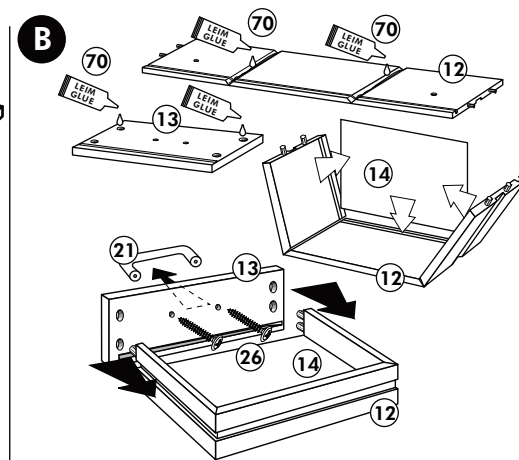

Back.-Kühlumbau 200cm

Nr. 312 Rev.00

Unterschrank ohne AP

Nr. 003 Rev.00

34 4x		22 4x	
36 6x		23 4x	
39 2x		27 24x	
70 1x		26 4x	

106 4x		63 4x	
45 2x		45 2x	
42 2x		46 2x	
21 2x		60 2x	

Unterschrank für Kochfeld mit Auszug

21 2x 	22 4x
36 12x 3,5 x 15 	23 4x Ø 3
39 4x 	27 24x 3,0 x 20
70 1x LEIM GLUE 	26 4x 4,0 x 30 M4
2x 14 	30 2x
1x 40 	29 2x Ø 10
1x 41 	45 4x M4 x 10
1x 7 	106 4x 4,0 x 30
1x 38 	63 4x 8 x 30

Spüle-Unterschrank