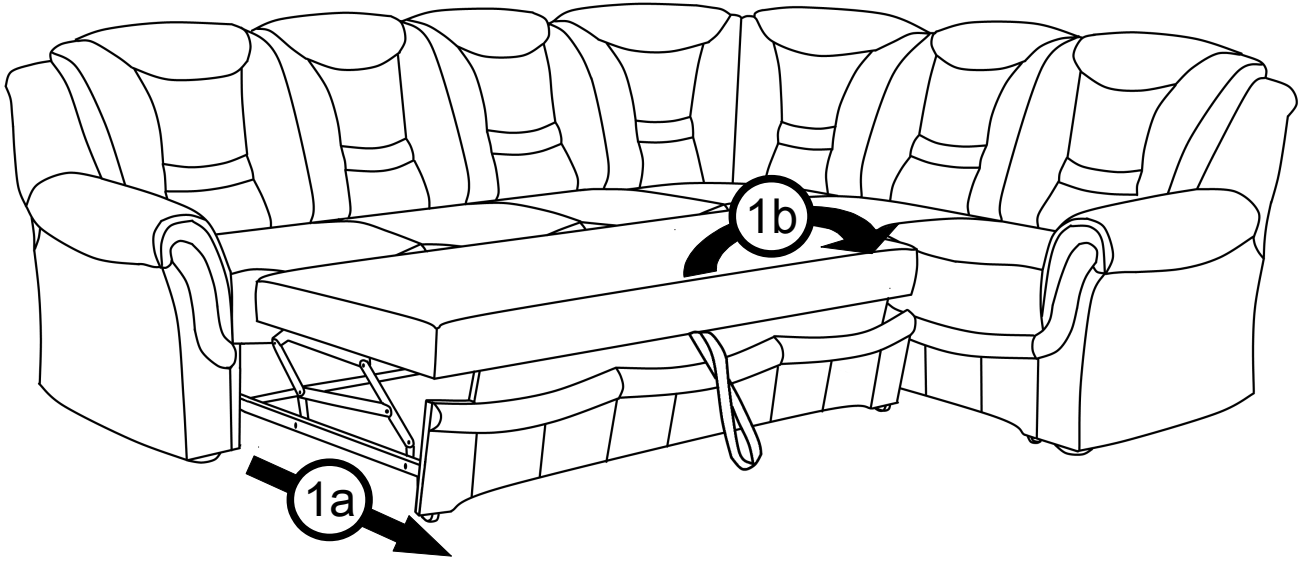

HR UPUTE ZA MONTAŽU
UPUTE ZA UPOTREBU

BANSIN, BENSON
RUEGEN, RABENAU
BELEVUE
3118-5001-2300
2300-5001-3318
2014-02

1

2

3

Service • Dienstverlening • Serwis • Servis • Сервисная служба • Serviciu