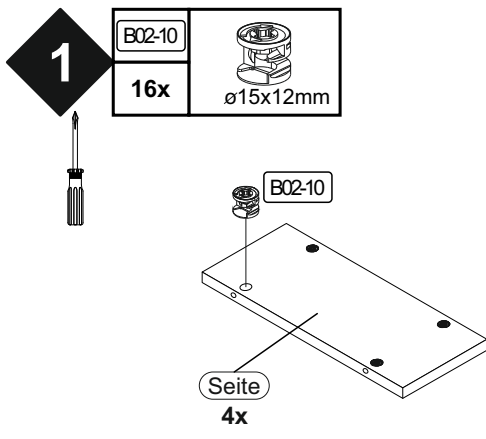

SCAN ME

Das Ersatzteil-Anforderungsformular finden Sie auf
The replacement parts requisition form you find on
<https://www.maeusbacher.de/ersatzteile/>

0780-UG_D P3 0-11

B01-20		B02-10		B02-20		B02-165		B05-20	
8x	7,0x70	24x	ø15x12mm	24x		12x	30x2	8x	

▶ SCAN ME

Colli 3/3

Die Schrauben B01-120 befinden sich im Colli 2/3.

Art.-Nr. :
0780-TP_160-260

Art.-Nr. :
0780-TP_180-280

Die Schrauben B01-552 befinden sich im Colli 2/3.

Der Tisch darf erst nach dem Einschieben der Ansatzplatten und der Fixierung mit der Schraube B01-552 auf den Boden gestellt werden!!!

6	B01-20	
	8x	7,0x70
	B02-165	
	12x	30x2
	B05-20	
	8x	

Art.-Nr. :
0780-TP_160-260

Art.-Nr. :
0780-TP_180-280