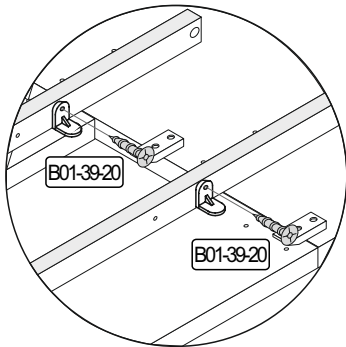

Das Ersatzteil-Anforderungsformular finden Sie auf
The replacement parts requisition form you find on
<https://www.maeusbacher.de/ersatzteile/>

BT1-00243 Colli 2/3

B01-39-20 52x	 5x20	B01-120 10x	 3,5x45	B01-174 8x	 4,5x50	B01-315 8x	
		B01-552 4x		B05-190 4x		B05-193 6x	

▶ SCAN ME

Art.-Nr. :
0780-TP_160-260 P1

Art.-Nr. :
0780-TP_180-280 P1

Colli 1/3

Colli 1/3

Colli 2/3

▶ SCAN ME

Die Montage der Mittelplatte wird bei der Montage des Fußes dargestellt.