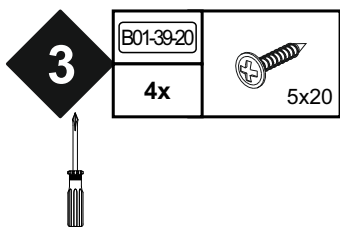

▶ SCAN ME

Art.-Nr. :
0780-TP_160-260 P1

Art.-Nr. :
0780-TP_180-280 P1

Colli 1/3

Colli 1/3

Colli 2/3

▶ SCAN ME

Die Montage der Mittelplatte wird bei der Montage des Fußes dargestellt.