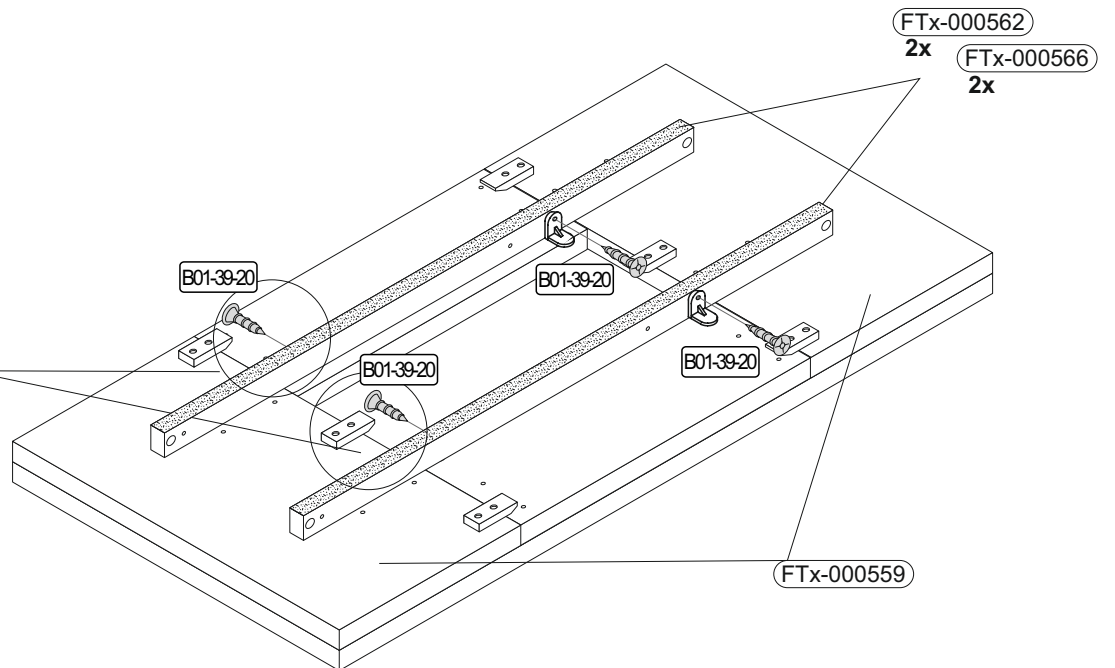

▶ SCAN ME

Art.-Nr. :
0780-TP_160-260 P1

Art.-Nr. :
0780-TP_180-280 P1

Colli 1/3

Colli 1/3

Colli 2/3

▶ SCAN ME

Die Montage der Mittelplatte wird bei der Montage des Fußes dargestellt.