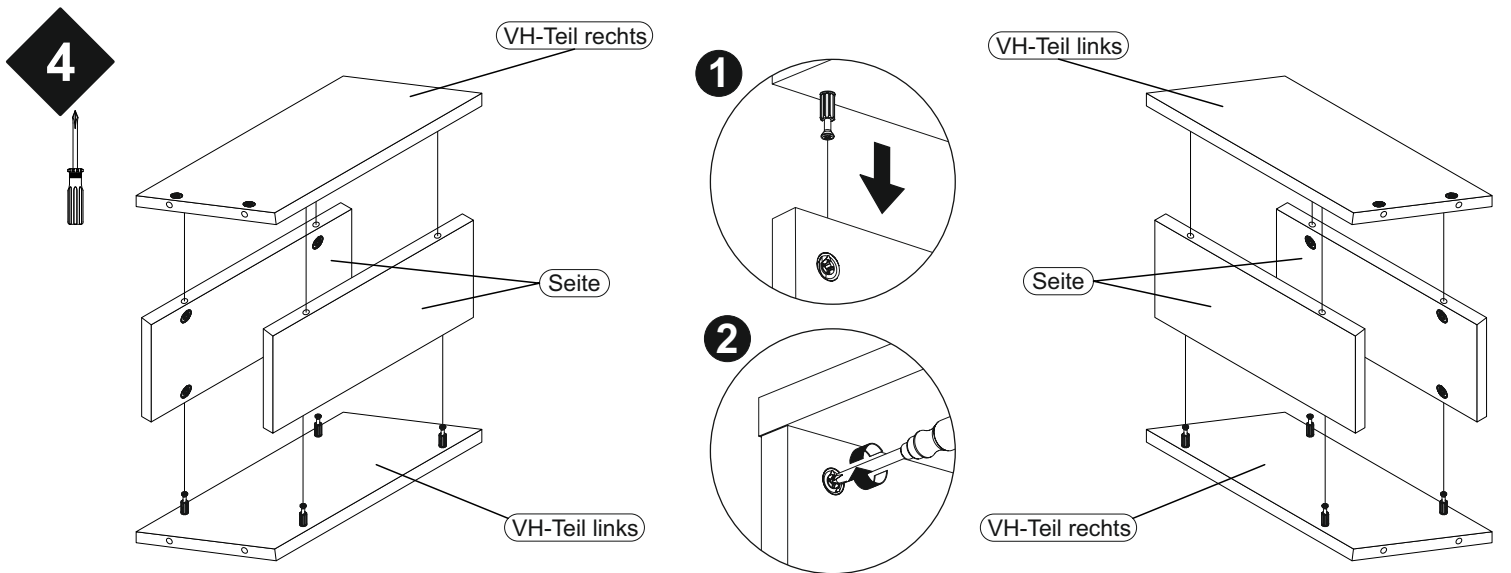

SCAN ME

Das Ersatzteil-Anforderungsformular finden Sie auf
The replacement parts requisition form you find on
<https://www.maeusbacher.de/ersatzteile/>

0780-UG_D P3 0-11

B01-20		B02-10		B02-20		B02-165		B05-20	
8x	7,0x70	24x	ø15x12mm	24x		12x	30x2	8x	

▶ SCAN ME

Colli 3/3

Die Schrauben B01-120 befinden sich im Colli 2/3.

Art.-Nr. :
0780-TP_160-260

Art.-Nr. :
0780-TP_180-280

Die Schrauben B01-552 befinden sich im Colli 2/3.

Der Tisch darf erst nach dem Einschieben der Ansatzplatten und der Fixierung mit der Schraube B01-552 auf den Boden gestellt werden!!!