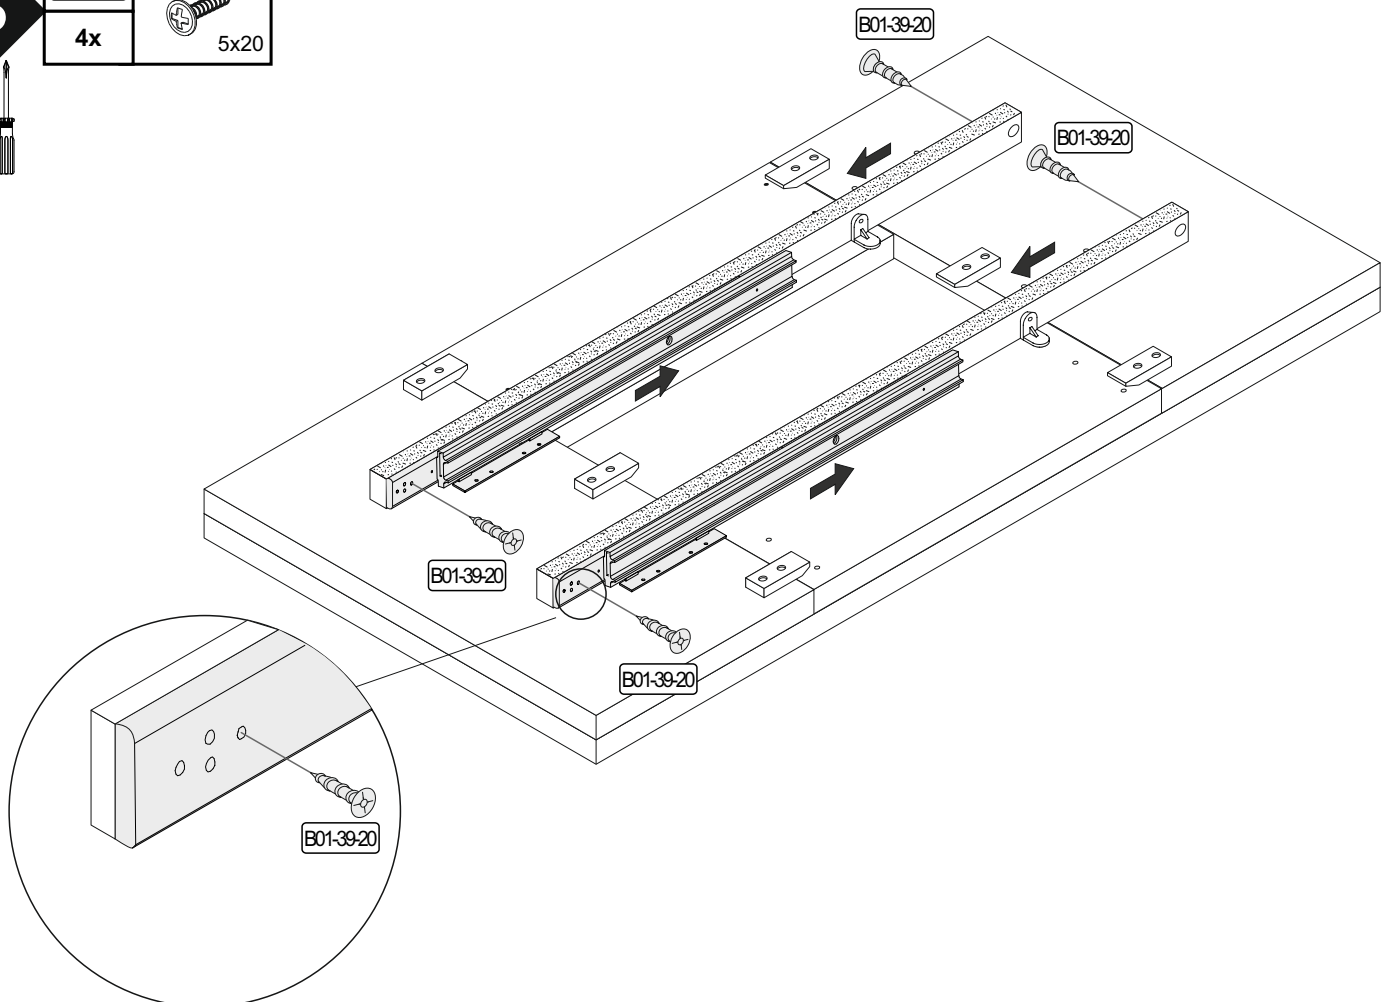

▶ SCAN ME

Art.-Nr. :
0780-TP_160-260 P1

Art.-Nr. :
0780-TP_180-280 P1

Colli 1/3

Colli 1/3

Colli 2/3

▶ SCAN ME

Die Montage der Mittelplatte wird bei der Montage des Fußes dargestellt.