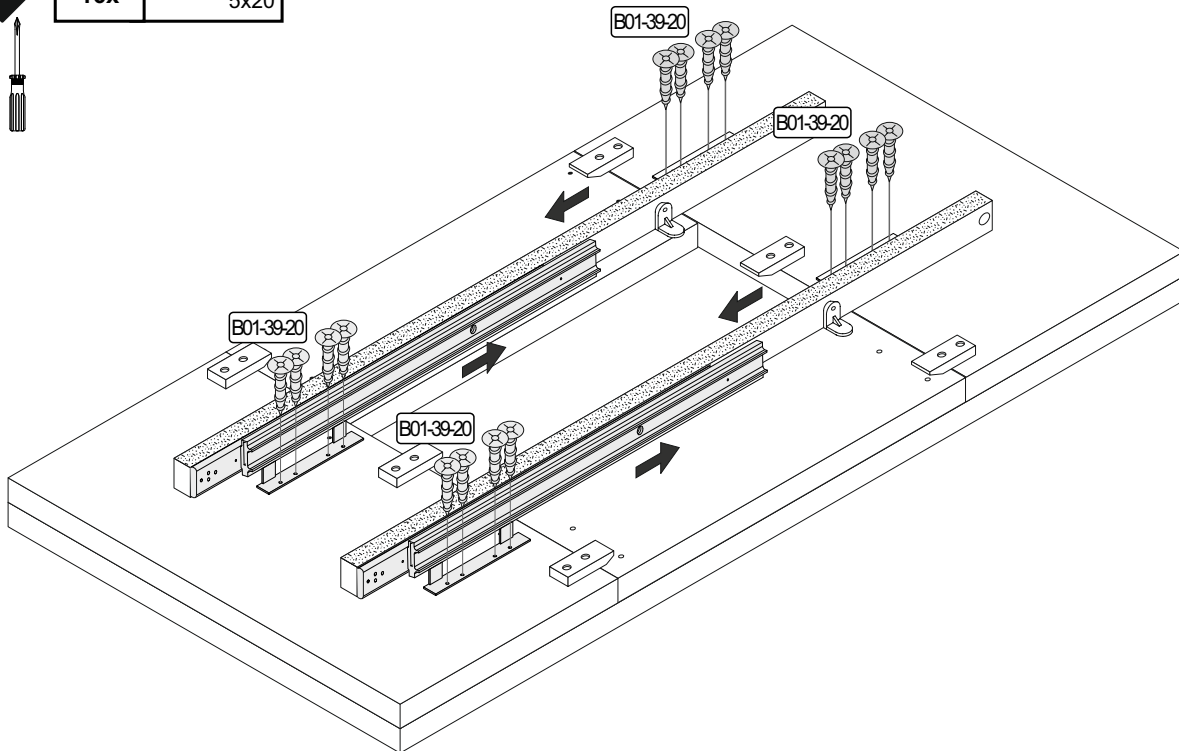

▶ SCAN ME

Art.-Nr. :
0780-TP_160-260 P1

Art.-Nr. :
0780-TP_180-280 P1

Colli 1/3

Colli 1/3

Colli 2/3

▶ SCAN ME

Die Montage der Mittelplatte wird bei der Montage des Fußes dargestellt.