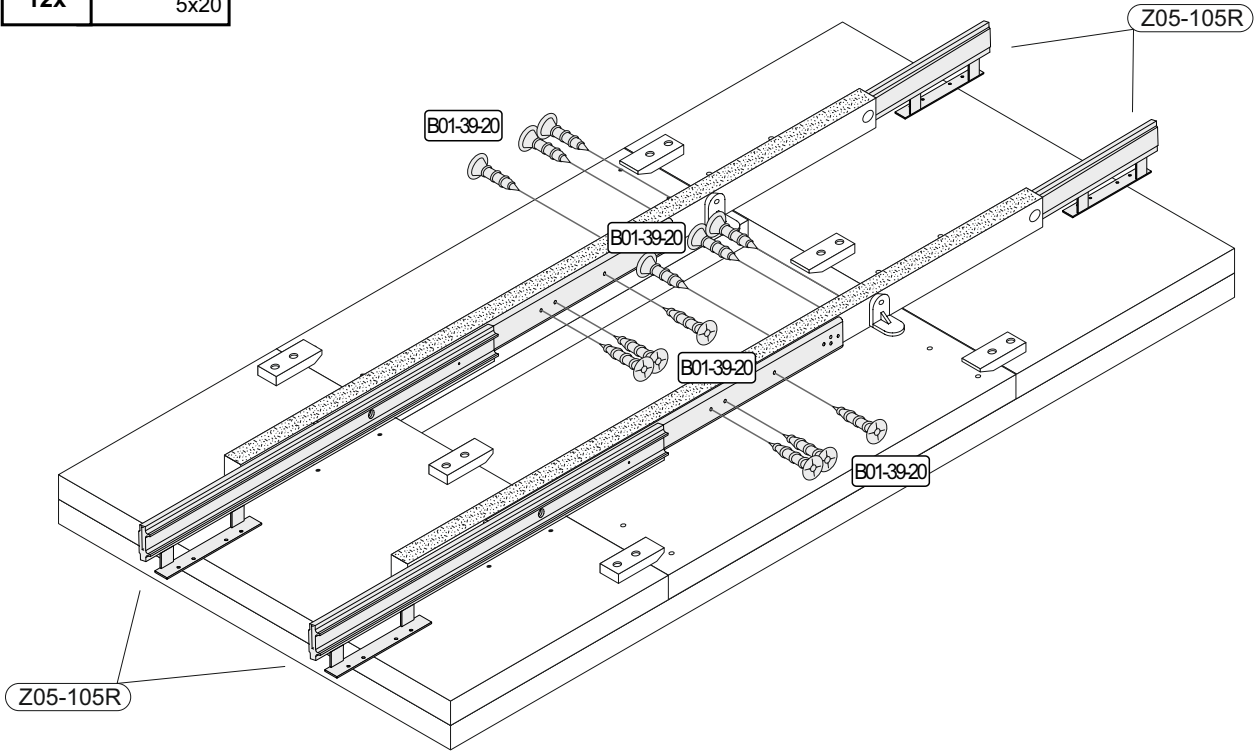

▶ SCAN ME

Art.-Nr. :
0780-TP_160-260 P1

Art.-Nr. :
0780-TP_180-280 P1

Colli 1/3

Colli 1/3

Colli 2/3

▶ SCAN ME

Die Montage der Mittelplatte wird bei der Montage des Fußes dargestellt.