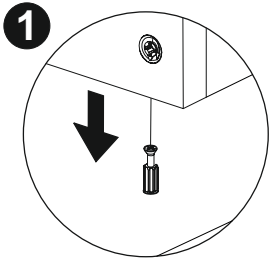

6	B01-20	
	8x	7,0x70
	B02-165	
	12x	30x2
	B05-20	
	8x	

Art.-Nr. :
0780-TP_160-260

Art.-Nr. :
0780-TP_180-280