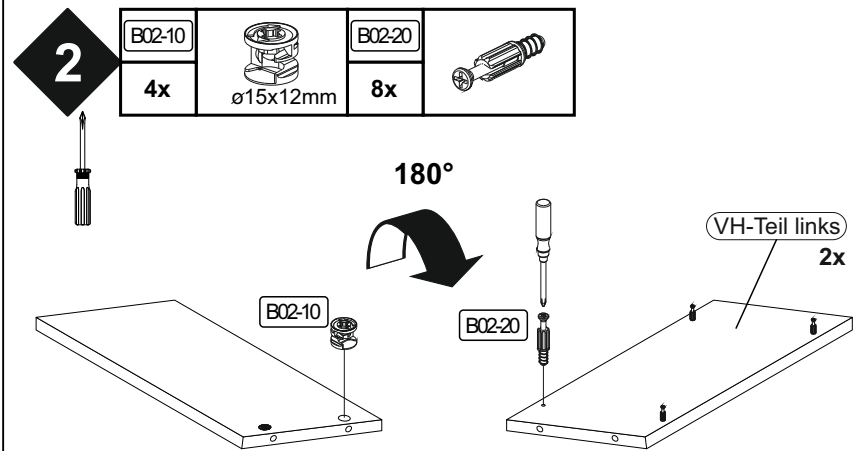

▶ SCAN ME

Colli 3/3

Die Schrauben B01-120 befinden sich im Colli 2/3.

Art.-Nr. :
0780-TP_160-260

Art.-Nr. :
0780-TP_180-280

Die Schrauben B01-552 befinden sich im Colli 2/3.

Der Tisch darf erst nach dem Einschieben der Ansatzplatten und der Fixierung mit der Schraube B01-552 auf den Boden gestellt werden!!!