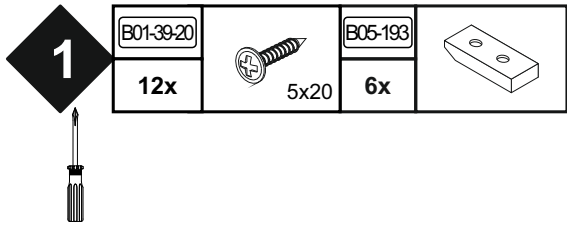

▶ SCAN ME

Art.-Nr. :
0780-TP_160-260 P1

Art.-Nr. :
0780-TP_180-280 P1

Colli 1/3

Colli 1/3

Colli 2/3

▶ SCAN ME

Die Montage der Mittelplatte wird bei der Montage des Fußes dargestellt.