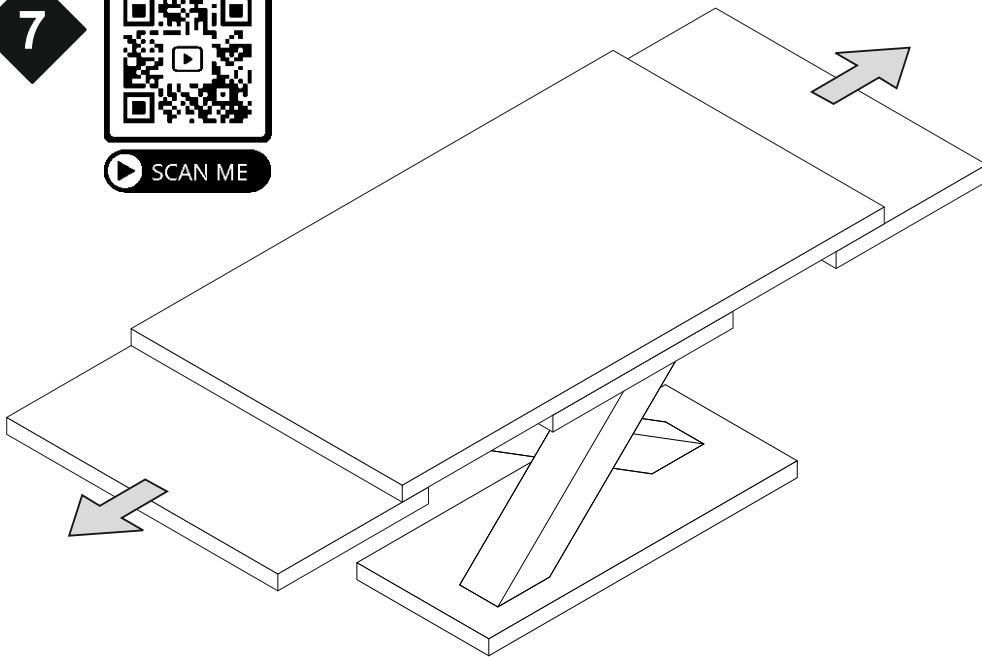

6	B01-20	
	8x	7,0x70
	B02-165	
	12x	30x2
	B05-20	
	8x	

Art.-Nr. :
0780-TP_160-260

Art.-Nr. :
0780-TP_180-280