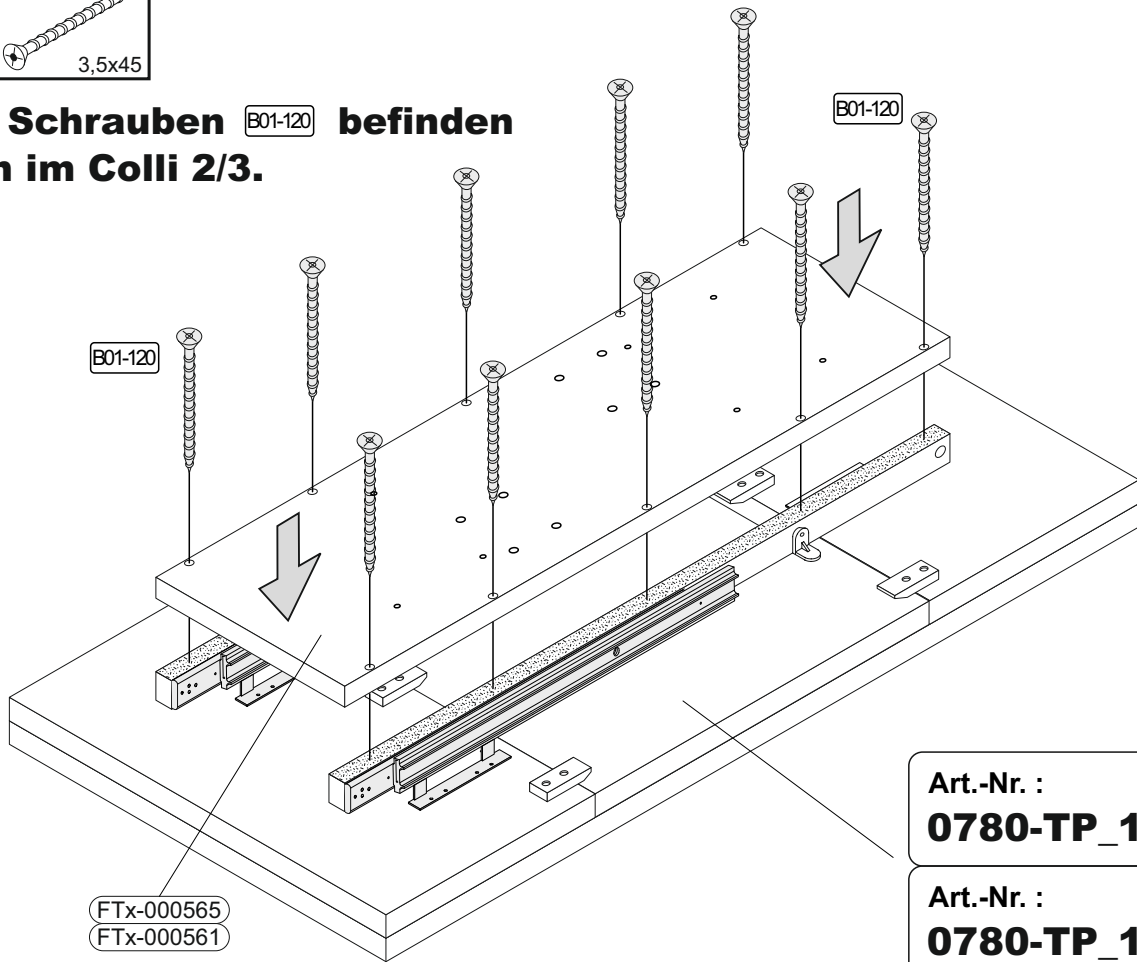

▶ SCAN ME

Colli 3/3

Die Schrauben B01-120 befinden sich im Colli 2/3.

Art.-Nr. :
0780-TP_160-260

Art.-Nr. :
0780-TP_180-280

Die Schrauben B01-552 befinden sich im Colli 2/3.

Der Tisch darf erst nach dem Einschieben der Ansatzplatten und der Fixierung mit der Schraube B01-552 auf den Boden gestellt werden!!!