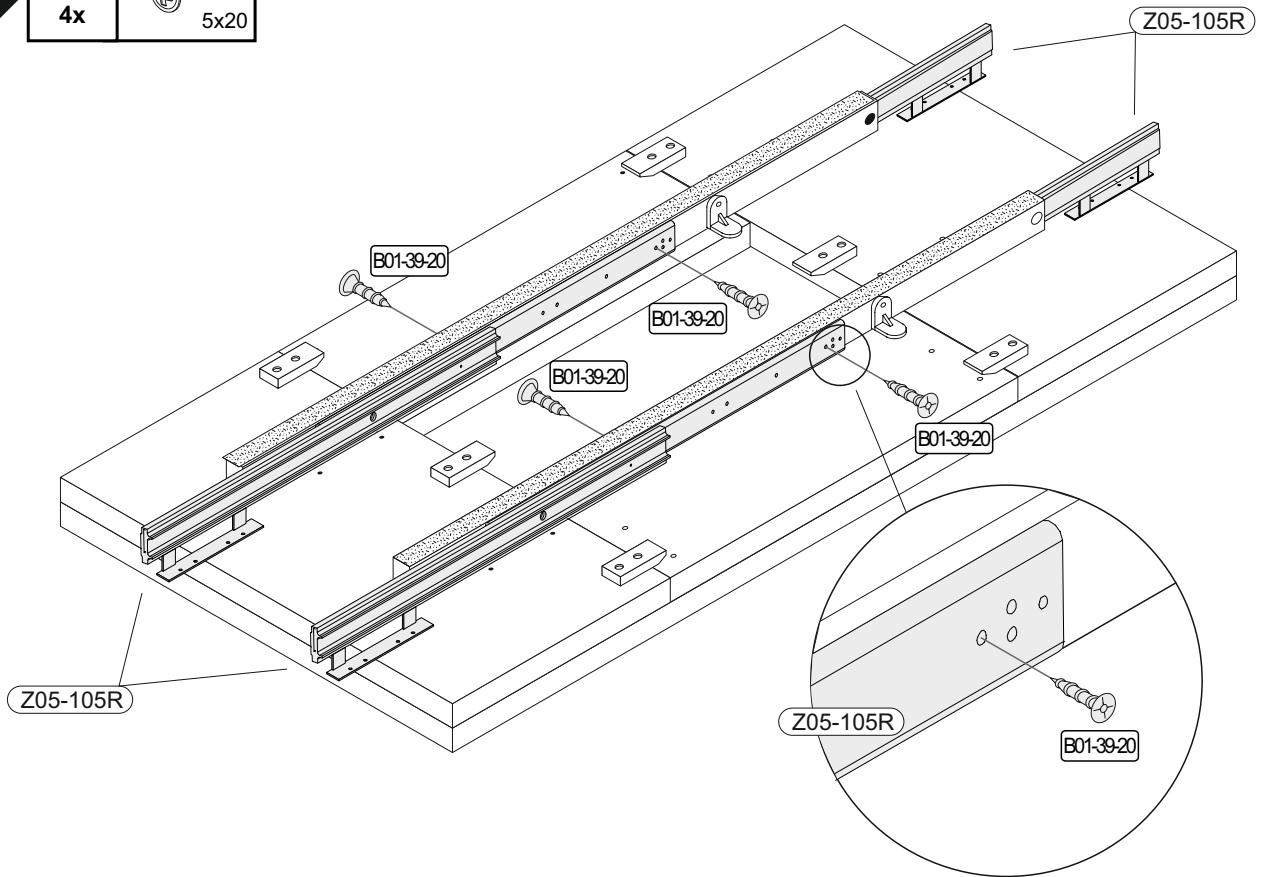

▶ SCAN ME

Art.-Nr. :
0780-TP_160-260 P1

Art.-Nr. :
0780-TP_180-280 P1

Colli 1/3

Colli 1/3

Colli 2/3

▶ SCAN ME

Die Montage der Mittelplatte wird bei der Montage des Fußes dargestellt.