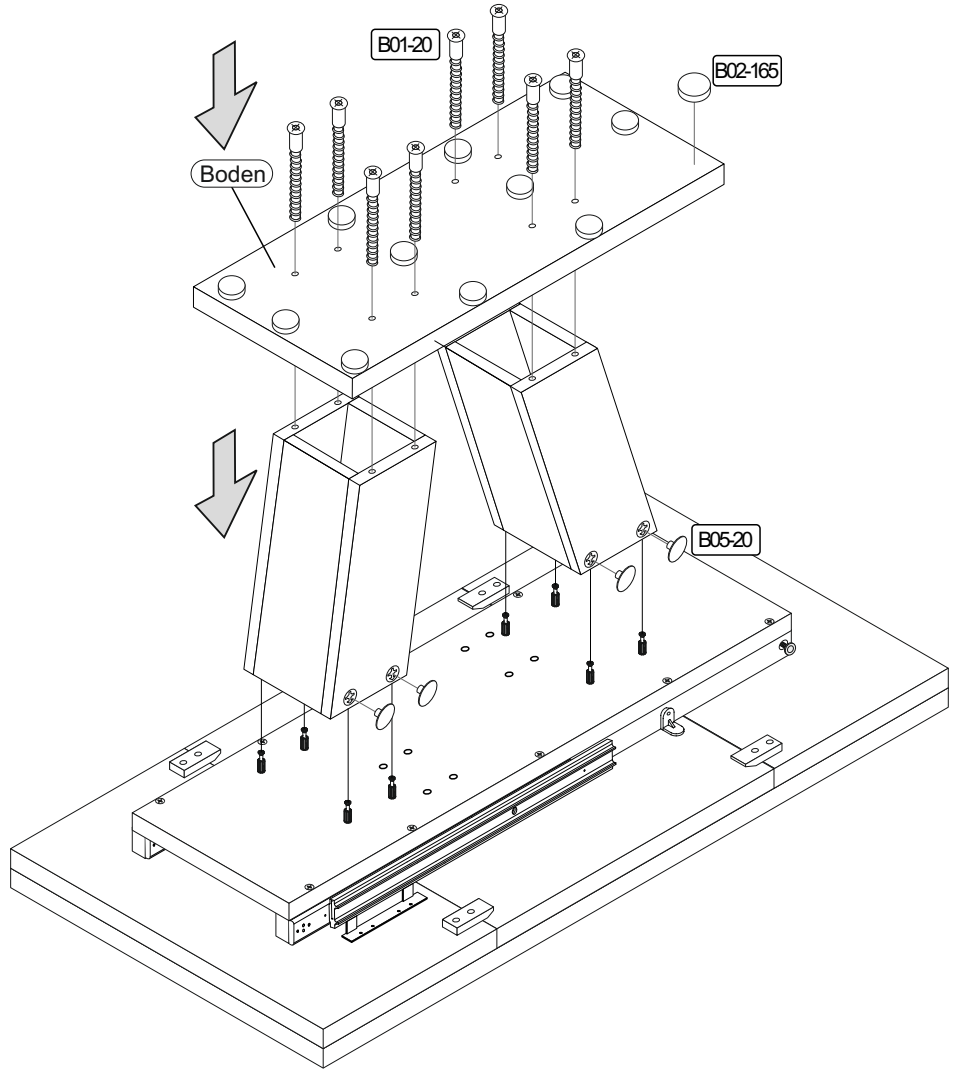

▶ SCAN ME

Colli 3/3

Die Schrauben B01-120 befinden sich im Colli 2/3.

Art.-Nr. :
0780-TP_160-260

Art.-Nr. :
0780-TP_180-280

Die Schrauben B01-552 befinden sich im Colli 2/3.

Der Tisch darf erst nach dem Einschieben der Ansatzplatten und der Fixierung mit der Schraube B01-552 auf den Boden gestellt werden!!!

6	B01-20	
	8x	7,0x70
	B02-165	
	12x	30x2
	B05-20	
	8x	

Art.-Nr. :
0780-TP_160-260

Art.-Nr. :
0780-TP_180-280