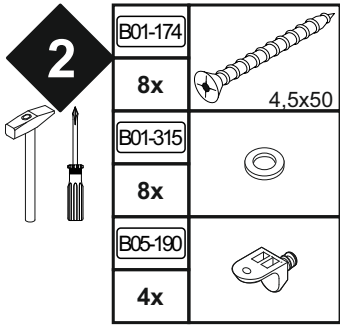

Das Ersatzteil-Anforderungsformular finden Sie auf
The replacement parts requisition form you find on
<https://www.maeusbacher.de/ersatzteile/>

BT1-00243 Colli 2/3

B01-39-20 52x	 5x20	B01-120 10x	 3,5x45	B01-174 8x	 4,5x50	B01-315 8x	
		B01-552 4x		B05-190 4x		B05-193 6x	

▶ SCAN ME

Art.-Nr. :
0780-TP_160-260 P1

Art.-Nr. :
0780-TP_180-280 P1

Colli 1/3

Colli 1/3

Colli 2/3

▶ SCAN ME

Die Montage der Mittelplatte wird bei der Montage des Fußes dargestellt.