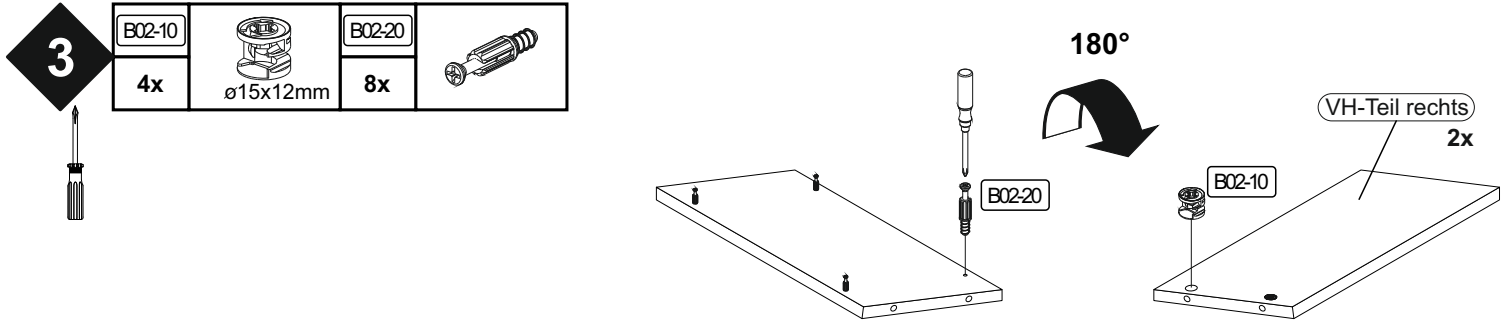

▶ SCAN ME

Colli 3/3

Die Schrauben B01-120 befinden sich im Colli 2/3.

Art.-Nr. :
0780-TP_160-260

Art.-Nr. :
0780-TP_180-280

Die Schrauben B01-552 befinden sich im Colli 2/3.

Der Tisch darf erst nach dem Einschieben der Ansatzplatten und der Fixierung mit der Schraube B01-552 auf den Boden gestellt werden!!!