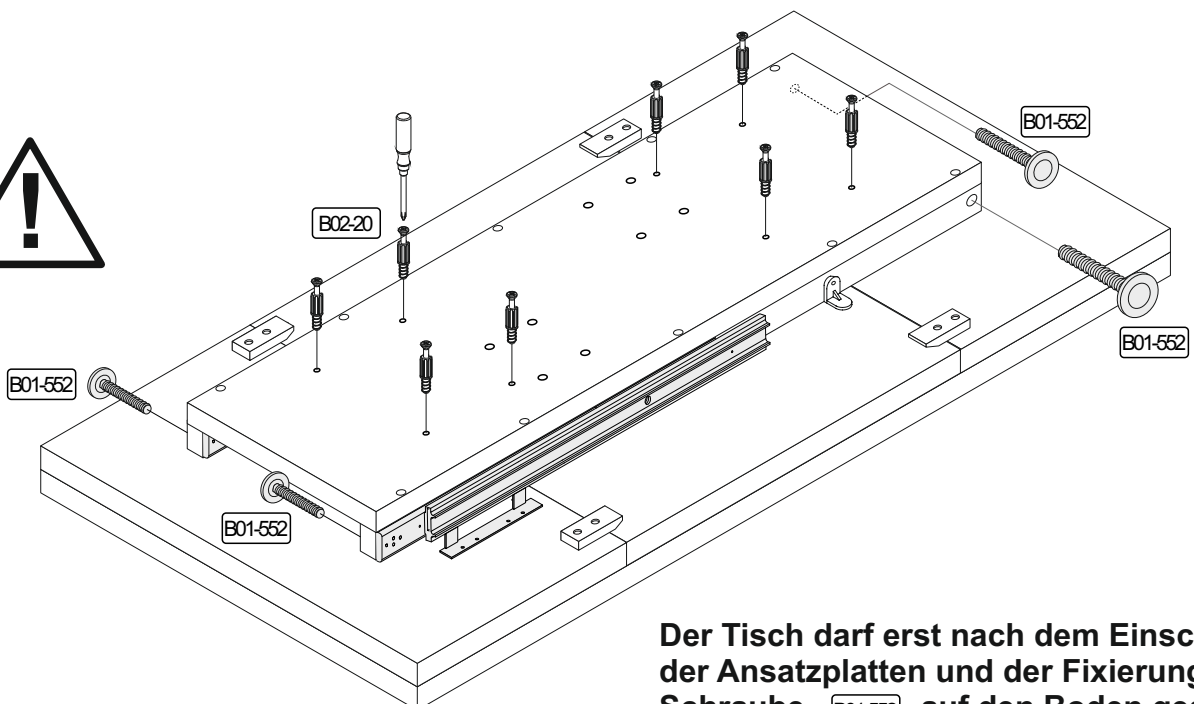

▶ SCAN ME

Colli 3/3

Die Schrauben B01-120 befinden sich im Colli 2/3.

Art.-Nr. :
0780-TP_160-260

Art.-Nr. :
0780-TP_180-280

Die Schrauben B01-552 befinden sich im Colli 2/3.

Der Tisch darf erst nach dem Einschieben der Ansatzplatten und der Fixierung mit der Schraube B01-552 auf den Boden gestellt werden!!!