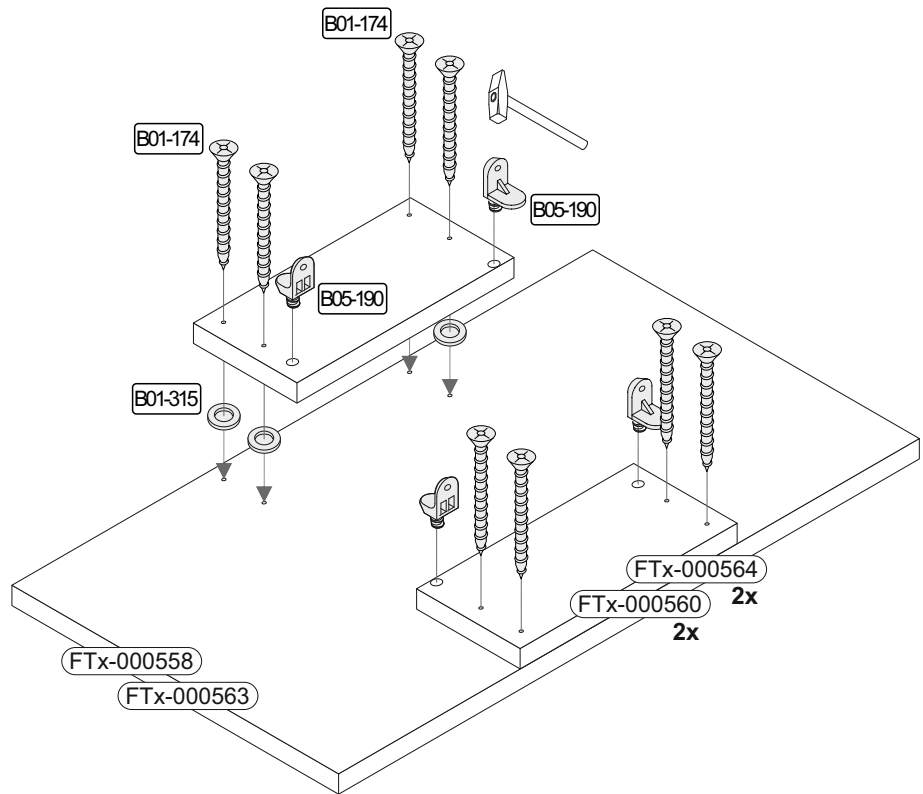

Das Ersatzteil-Anforderungsformular finden Sie auf
The replacement parts requisition form you find on
<https://www.maeusbacher.de/ersatzteile/>

BT1-00243 Colli 2/3

B01-39-20 52x	 5x20	B01-120 10x	 3,5x45	B01-174 8x	 4,5x50	B01-315 8x	
		B01-552 4x		B05-190 4x		B05-193 6x	

▶ SCAN ME

Art.-Nr. :
0780-TP_160-260 P1

Art.-Nr. :
0780-TP_180-280 P1

Colli 1/3

Colli 1/3

Colli 2/3

▶ SCAN ME

Die Montage der Mittelplatte wird bei der Montage des Fußes dargestellt.

▶ SCAN ME

Colli 3/3

Die Schrauben B01-120 befinden sich im Colli 2/3.

Art.-Nr. :
0780-TP_160-260

Art.-Nr. :
0780-TP_180-280

Die Schrauben B01-552 befinden sich im Colli 2/3.

Der Tisch darf erst nach dem Einschieben der Ansatzplatten und der Fixierung mit der Schraube B01-552 auf den Boden gestellt werden!!!

6	B01-20	
	8x	7,0x70
	B02-165	
	12x	30x2
	B05-20	
	8x	

Art.-Nr. :
0780-TP_160-260

Art.-Nr. :
0780-TP_180-280