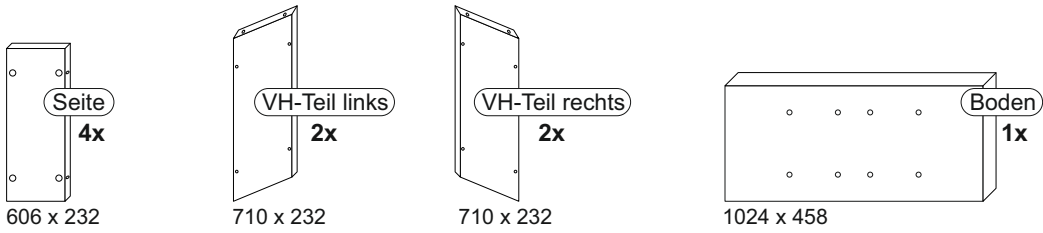

▶ SCAN ME

Colli 3/3

Die Schrauben B01-120 befinden sich im Colli 2/3.

Art.-Nr. :
0780-TP_160-260

Art.-Nr. :
0780-TP_180-280

Die Schrauben B01-552 befinden sich im Colli 2/3.

Der Tisch darf erst nach dem Einschieben der Ansatzplatten und der Fixierung mit der Schraube B01-552 auf den Boden gestellt werden!!!