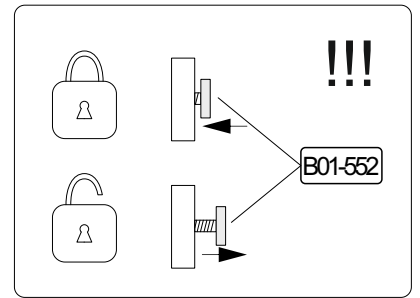

6	B01-20	
	8x	7,0x70
	B02-165	
	12x	30x2
	B05-20	
	8x	

Art.-Nr. :
0780-TP_160-260

Art.-Nr. :
0780-TP_180-280