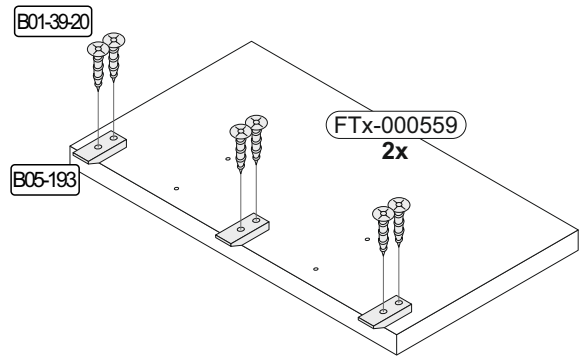

▶ SCAN ME

Art.-Nr. :
0780-TP_160-260 P1

Art.-Nr. :
0780-TP_180-280 P1

Colli 1/3

Colli 1/3

Colli 2/3

▶ SCAN ME

Die Montage der Mittelplatte wird bei der Montage des Fußes dargestellt.