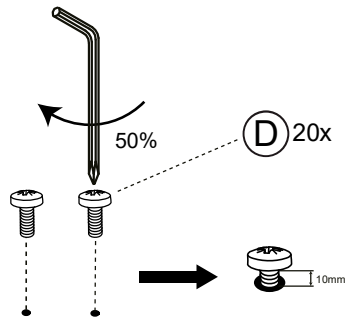

LEO by meise (KB-617)
 Bettkasten / storage

160 cm
 180 cm

| A-12 | B-12 | C-12 | D-12 | E-12 | F-12 | G-12 | H-12 | I-12 |
|--|---|--|--|---|--|--|--|---|
| 2 | 4 | 10 | 40 | - | - | - | - | 4 |
|  M8 H 100 |  M6 H 95 |  |  M6*20 | - | - | - | - |  983*766 983*866 |
| J-12 | K-12 | L-12 | M-12 | N-12 | OL/OR-12 | P-12 | Q-12 | R-12 |
| 4 | 8 | 8 | 4 | - | 2 / 2 | 6 | 4 | 16 |
|  |  M8*70 |  M8 |  36 cm 350N | - |  |  M8*20 |  730*95*60 |  4*15 |
| S-12 | T-12 | U-12 | V-12 | W-12 | X-12 | Y-12 | Z-12 | AA-12 |
| 8 | 6 | 2 | 1 | 1 / 1 | - | - | 2 | - |
|  M8 |  M8*60 |  775 / 875* 245 |  1990* 245*70 |  5 / 13 | - | - |  560*35*35 | - |
| AB-12 | AC-12 | AD-12 | AE-12 | AF-12 | AG-12 | AH-12 | AI-12 | AJ-12 |
| - | - | - | - | - | - | - | - | - |
| - | - | - | - | - | - | - | - | - |

| | | | | | | | | |
|---|---|---|--|--|--|--|--|--|
|  |  |  60 min |  13 cm |  < 120 KG < 120 KG | | | | |
|---|---|---|--|--|--|--|--|--|

Info

3

4

1.

2.

3.

5