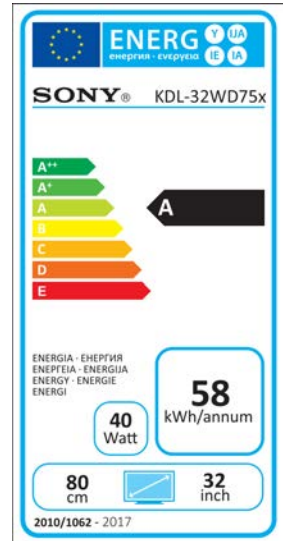

Positionierung:

Smart-TV mit brillantem Bild.

Alle Bilder und Logos finden Sie unter:
www.one.sony-europe.com

Testergebnisse

EU-Energielabel

Verkaufsargumente:

1. Mit X-Reality PRO erleben Sie ein außergewöhnlich klares und detailscharfes Bild, bei allem was Sie sich anschauen.
2. Edles Aluminium-Design: Ideal für die Wandmontage. Die äußerst kompakte Bauweise und der schmale Rahmen ermöglichen den uneingeschränkten Blick auf das Wesentliche: das Bild.
3. Smart TV - mehr als einfach nur Fernsehen: Ob Ihre Lieblingsclips auf YouTube, TV-Serien aus verschiedenen Mediatheken, Filme von Netflix, Amazon Video, Maxdome oder anderen Apps: Sie bestimmen, was und wann Sie es sehen wollen.
4. USB-Aufnahmefunktion: Programmieren Sie Ihren Fernseher und zeichnen Sie Fernsehsendungen auf einer externen Festplatte auf.

Kurztext Flyer (Einklinker):

Material-Nr.:	KDL32WD757SAEP	Vorgängermodell:	
EAN-Code:	4548736030800	Nächsthöheres Modell:	KD49XD7005BAEP
Farbe:	silber	EK-Stückpreis:	461,00 €
Verfügbar ab:	Mai 2016	Unverbindliche Preisempfehlung:	549,00 €

Produktinformationen:

Bild:

- Diagonale: 80 cm (32")
- Full HD Auflösung (1920x1080)
- Hintergrundbeleuchtung: Edge LED
- X-Reality PRO Bildprozessor
- Advanced Contrast Enhancer
- Motionflow XR 400Hz

Ton:

Energieverbrauch:

- Energieeffizienzklasse: A, Energiesparmodus
- Stromverbrauch: Home (40W), Shop (71W), Standby (0.5W), jährlich 58kWh

Abmessungen und Gewicht:

- Maße TV m/o Fuß (BxHxT in cm): 71.7 x 47.4 x 21.8 cm, 71.7 x 42.9 x 6.1 (1.25) cm
- Gewicht TV m/o Fuß: 6.9 kg, 6.4 kg
- Verpackung (BxHxT in cm): 80.5 x 53.1 x 15.7 cm, tbd