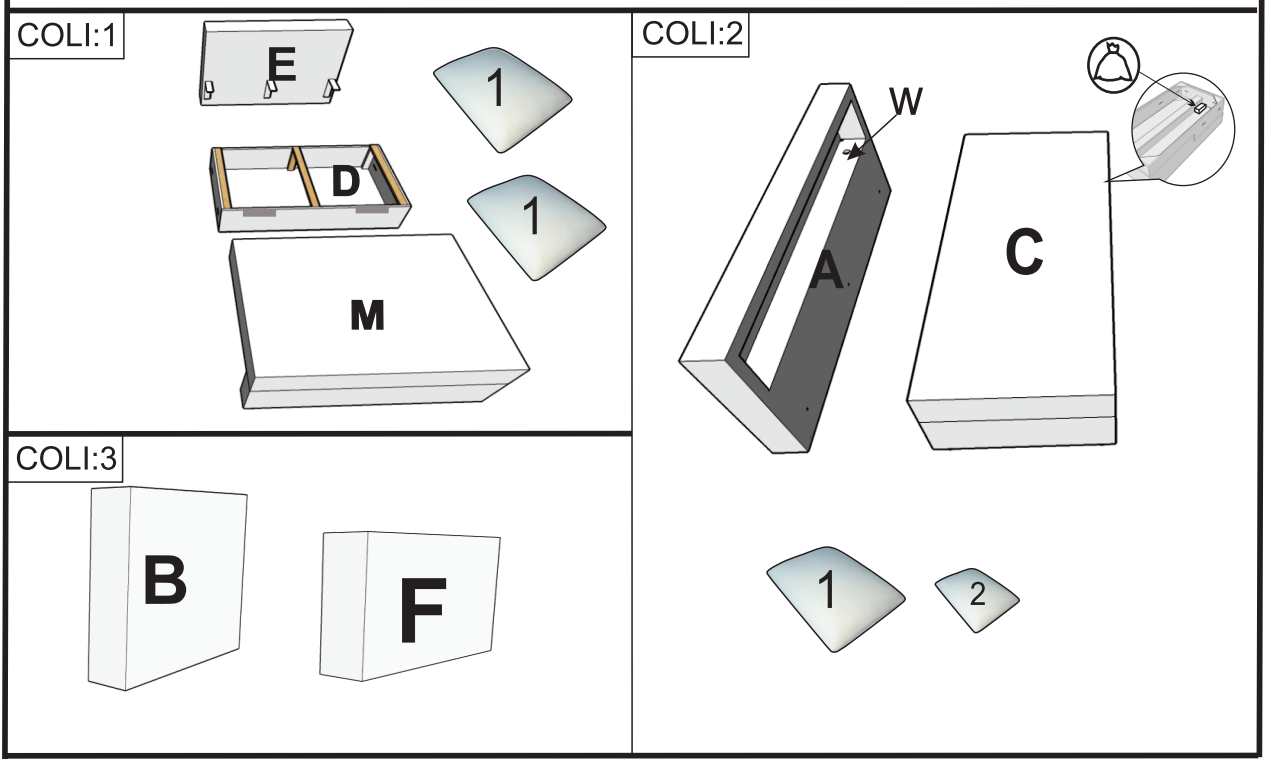

# RELAX

- (DE) Montageanleitung
- (PL) Instrukcja montażu
- (NL) Handleiding voor de montage
- (GB) Assembly instructions
- (TR) Montaj talimatı
- (RU) Инструкция по монтажу
- (IT) Istruzioni di montaggio
- (FR) Notice de montage
- (RO) Instrucțiuni de asamblare
- (SK) Montážny návod
- (CZ) Montážní návod
- (HU) Szerelési útmutató

2 x (M8x60)  a	5 x (M8x90)  k	2 x (M8x70)  e	9 x Ø8  b	9 x  r	9 x M8  c	9x (4x16)  d	4 x  s
6x (5x35)  t	2x (M6x35)  g	8x  50mm y	12 x  j	1x  w			
1 x  2	3 x  1						