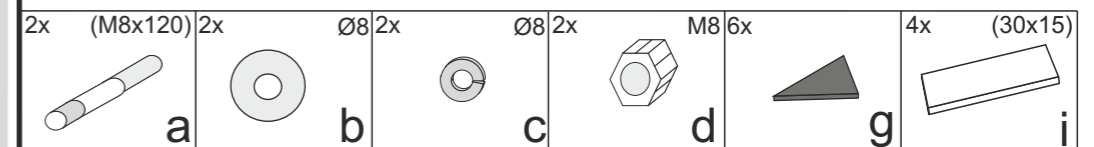

BORNA 90 R LED

Service - Servis - Dienstverlening - Servis - Serwis - Сервисная служба - Servizio - Service
Serviciu - Služby - Szolgáltatás