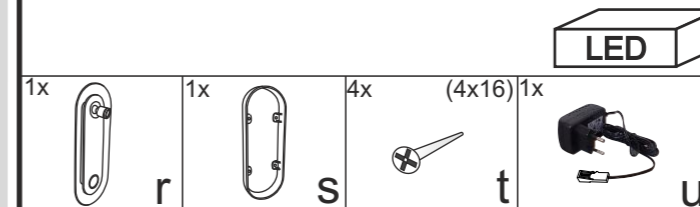

BORNA 90 R LED

Service - Servis - Dienstverlening - Servis - Serwis - Сервисная служба - Servizio - Service
Serviciu - Služby - Szolgáltatás