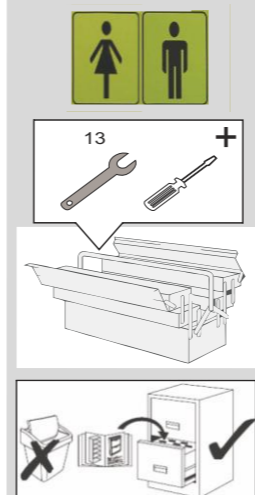

# BORNA 90 R LED

- (DE) Montageanleitung
- (IT) Istruzioni di montaggio
- (PL) Instrukcja montażu
- (FR) Notice de montage
- (NL) Handleiding voor de montage
- (RO) Instrucțiuni de asamblare
- (GB) Assembly instructions
- (SK) Montážny návod
- (TR) Montaj talimatı
- (CZ) Montážní návod
- (RU) Инструкция по монтажу
- (HU) Szerelési útmutató