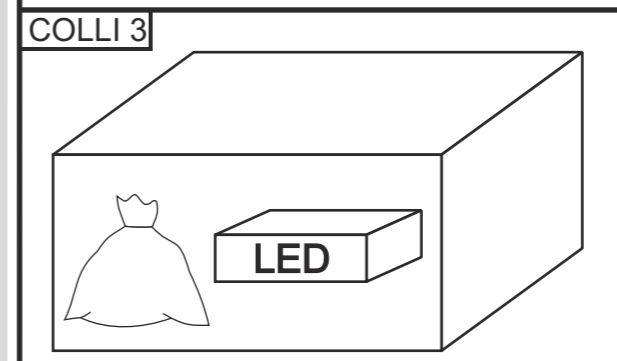

Ver: 04.08.23

BORNA 90 R LED