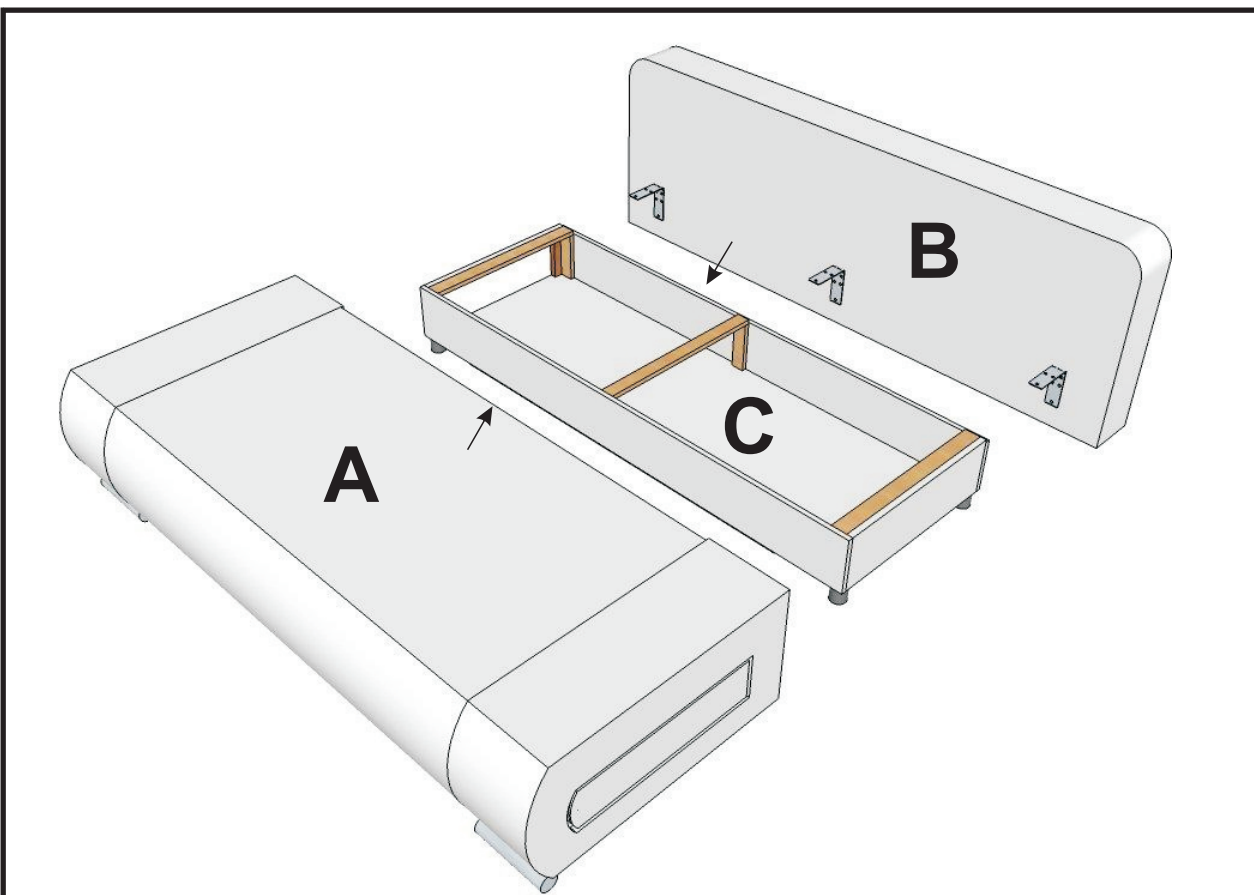

# MORITZ SOFA

- (DE) Montageanleitung
- (PL) Instrukcja montażu
- (NL) Handleiding voor de montage
- (GB) Assembly instructions
- (TR) Montaj talimatı
- (RU) Инструкция по монтажу

- (IT) Istruzioni di montaggio
- (FR) Notice de montage
- (RO) Instrucțiuni de asamblare
- (SK) Montážny návod
- (CZ) Montážní návod
- (HU) Szerelési útmutató

Service - Servis - Dienstverlening - Servis - Serwis - Сервисная служба - Servizio - Service  
 Serviciu - Služby - Szolgáltatás

9 x (4x16)  a	4 x (5x50)  b	4 x 50mm  V	2 x  W	4 x (M6x35)  c	4 x  f
2 x 48cm  1 70cm	2 x 25cm  2 70cm				