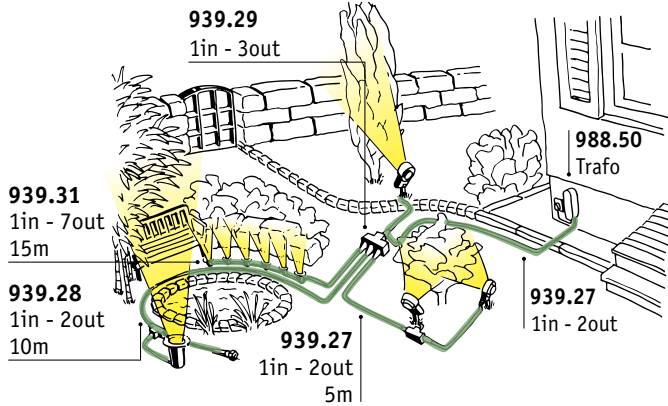

Mit dem sicheren Paulmann Stecksystem „Plug & Shine“ verlegen Sie im 1-2-3 Licht, um Gräser, Büsche und Bäume wie auch dekorative Mauern und Zäune in Szene zu setzen. Gleichzeitig sorgt „Plug & Shine“ für sichere Beleuchtung an Einfahrten und Wegen.

# So einfach geht's!

**1. Freie Platzierung der Leuchten**  
für die ideale Lichtinszenierung.

**2. Kabelsystem zusammenstellen**  
von der Stromquelle bis zur am weitesten entfernten Leuchte. (Max. 50 m)