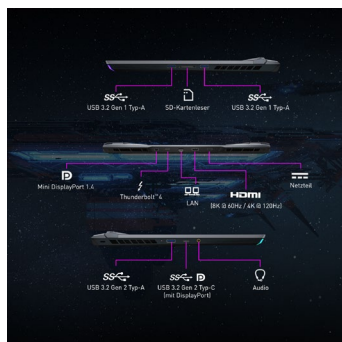

360 HZ GAMING-MONITOR

Das Nonplusultra für jeden Gamer: Der fast rahmenlosen 360-Hz-Monitor beeindruckt mit brillanter Bildqualität und höchster Bildrate. Die absolut flüssige Darstellung selbst bei rasanten Bewegungen ermöglicht eine ungebremschte Reaktion und bringt den entscheidenden Vorteil im Spiel.

STARKE UND LEISE KÜHLUNG

Für ein cooles System – selbst wenn es im Spiel heiß hergeht: Die »Cooler Boost 5«-Kühlung arbeitet mit zwei eigenen Lüftungssystemen für Prozessor und Grafikchip und aufwändiger Heatpipe-Technik. Erst die starke Kühlleistung macht maximale Performance möglich.

GEHE AUF HIGH SPEED

Die Technik des Raider-Laptops ist vollständig auf Spitzenleistung ausgelegt. Neuer DDR5-Arbeitsspeicher sorgt für Geschwindigkeits-Rekord, die SSD läuft per PCI-Express 4.0 auf Top-Speed, Thunderbolt™ 4 und USB 4.0 verbinden externe Geräte mit beeindruckenden Datenraten.

MYSTIC LIGHT

Die »Mystic Light« RGB-LED-Leiste an der Vorderkante des GE76 Raider ist ein einzigartiger Blickfang. Wähle deinen eigenen Look aus 16 Millionen Farben und zahlreichen Effekten. Klar, dass sich alles mit der RGB-Einzeltastenbeleuchtung der SteelSeries Gaming-Tastatur synchronisieren lässt.

ANSCHLUSS-ARSENAL

Die zahlreichen Anschlüsse überzeugen mit ergonomischer Positionierung im Alltagseinsatz: Da die Anschlüsse für Monitore, 2,5-Gbit/s-Netzwerk und Strom an der Rückseite liegen, bleibt der Arbeitsbereich frei von störenden Kabeln.