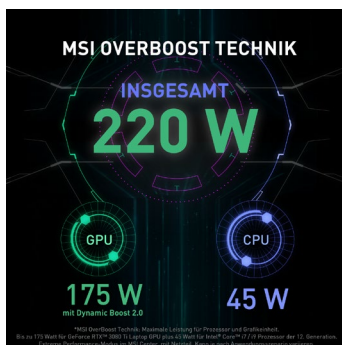

MAXIMALE PERFORMANCE

Schneller geht's nicht: Die starke Cooler Boost 5 Kühlung und die MSI Overdrive-Technik schaffen eine einzigartige Basis dafür, dass die Power-Komponenten ihr Leistungspotenzial maximal ausspielen können.