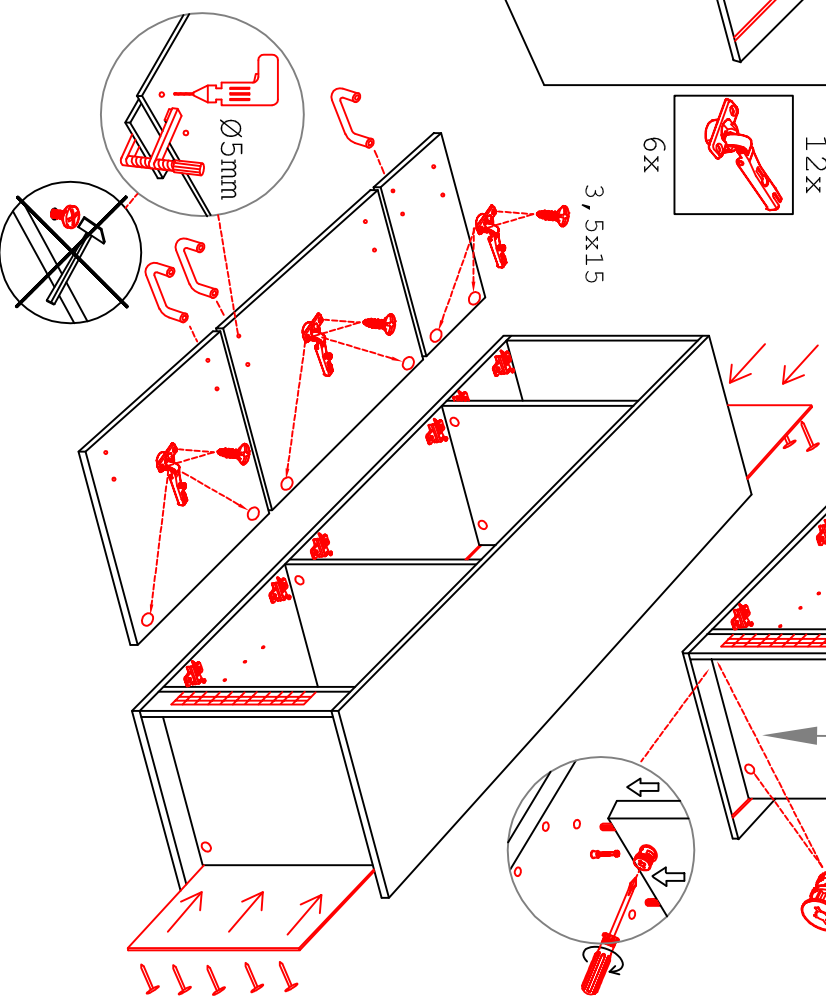

GIT 60 Variante

Montageanleitung / Notice de montage / Assembly Instruction

16x
6x

44x

12x
3,5x15

6x

20x
16x
3x

1x
1x
1x
1x

Kippsicherung !!!
Schränk und Mand
mittels Winkel
verbinden