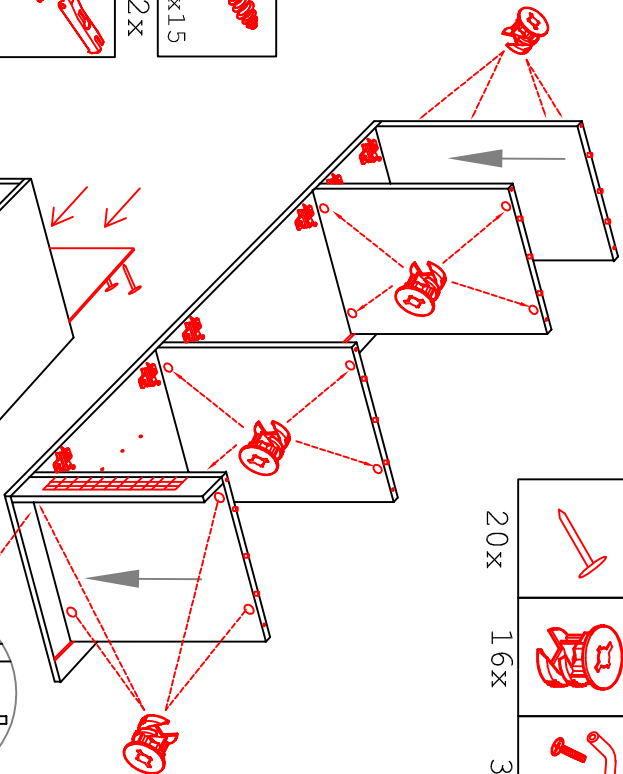

GIT 60 Variante

Montageanleitung / Notice de montage / Assembly Instruction

16x
6x

44x

12x
3,5x15

6x

20x
16x
3x

1x
1x
1x
1x

Kippsicherung !!!
Schränk und Mand
mittels Winkel
verbinden