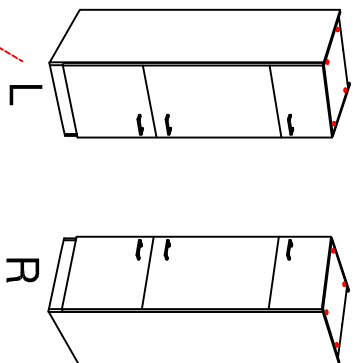

GIT 60 Variante

Montageanleitung / Notice de montage / Assembly Instruction

16x
6x

44x

12x
3,5x15

6x

20x
16x
3x

1x
1x
1x
1x

Kippsicherung !!!
Schränk und Mand
mittels Winkel
verbinden