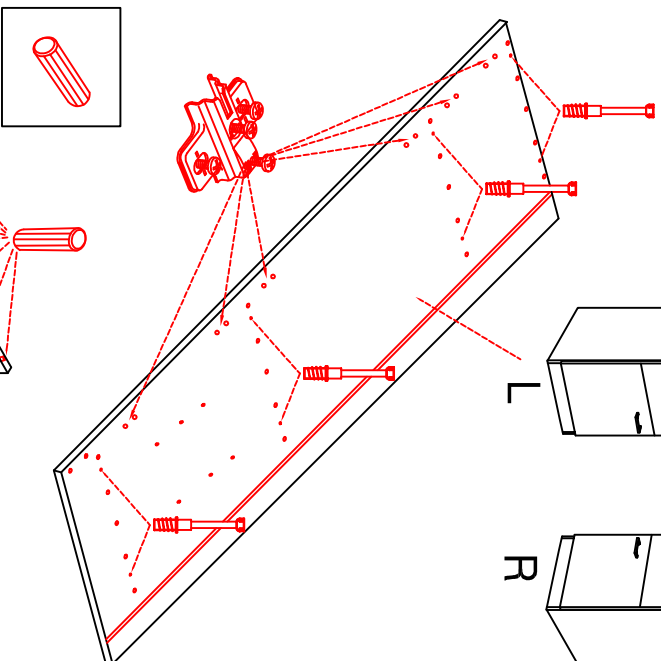

GIT 60 Variante

Montageanleitung / Notice de montage / Assembly Instruction

16x
6x

44x

12x
3,5x15

6x

20x
16x
3x

1x
1x
1x
1x

Kippsicherung !!!
Schränk und Mand
mittels Winkel
verbinden