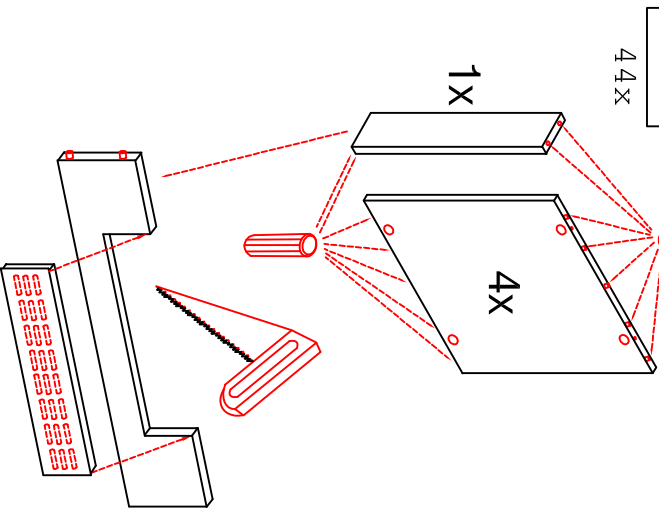

GIT 60 Variante

Montageanleitung / Notice de montage / Assembly Instruction

16x
6x

44x

12x
3,5x15

6x

20x
16x
3x

1x
1x
1x
1x

Kippsicherung !!!
Schränk und Mand
mittels Winkel
verbinden