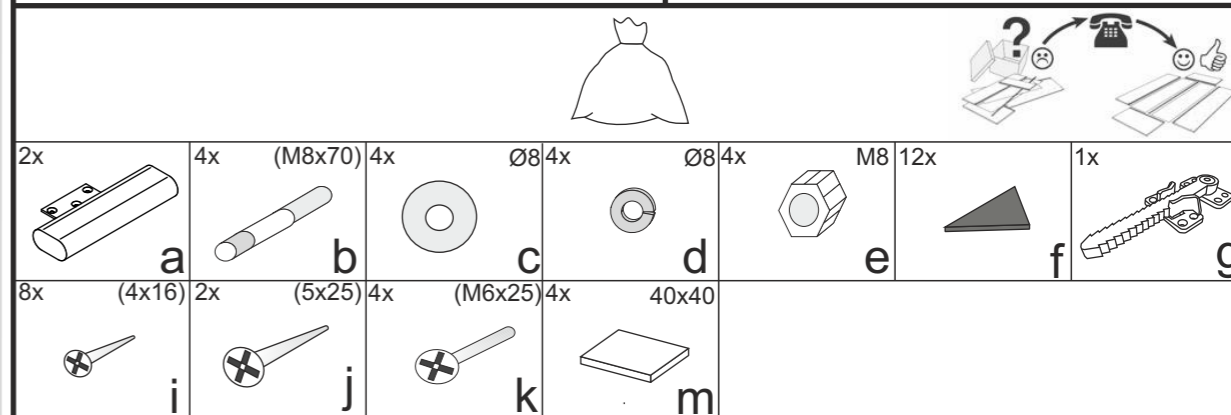

NERON 180 KP LED