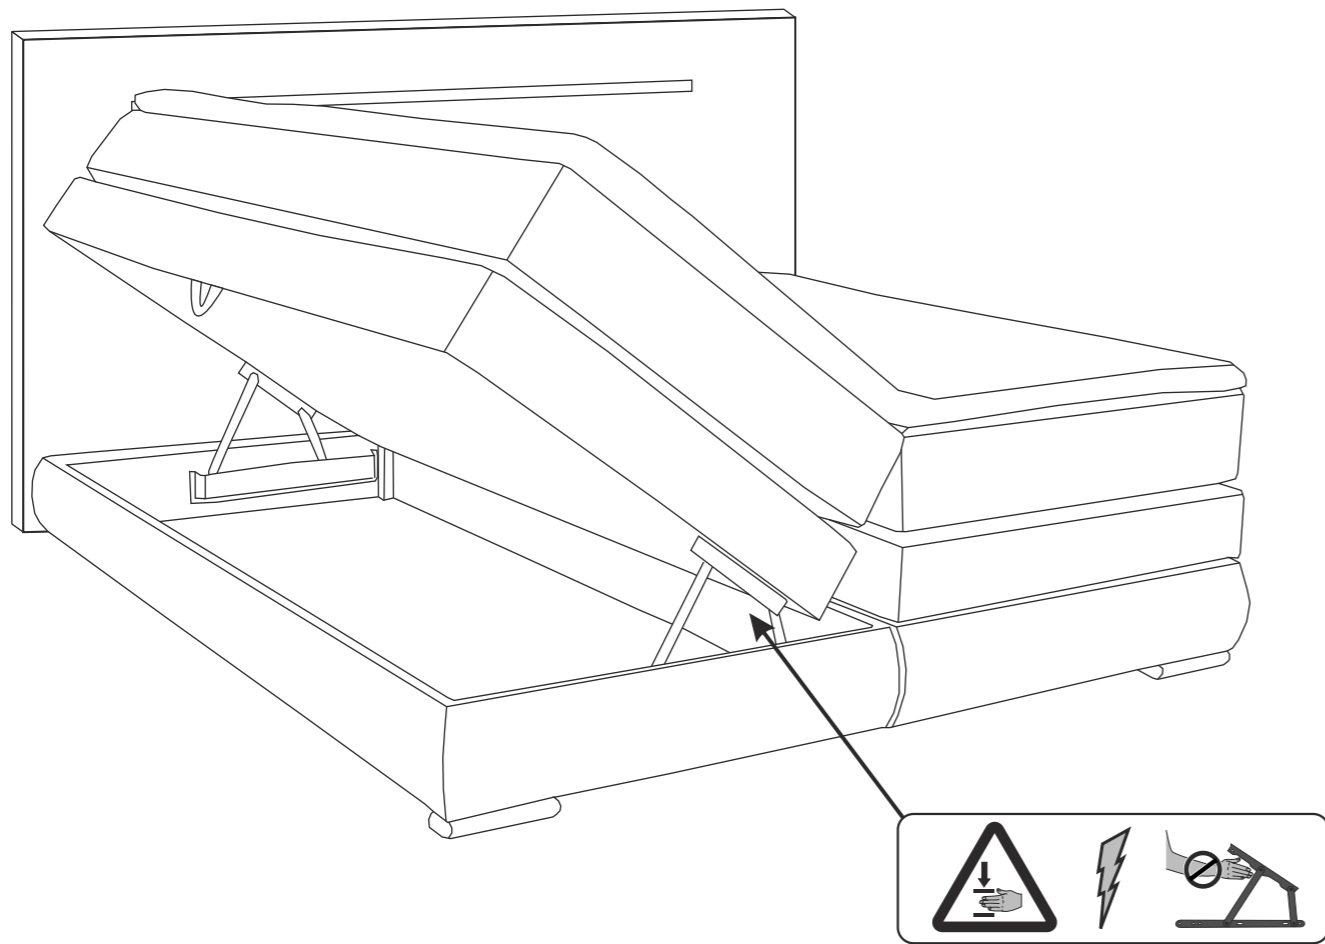

NERON 180 KP LED

2