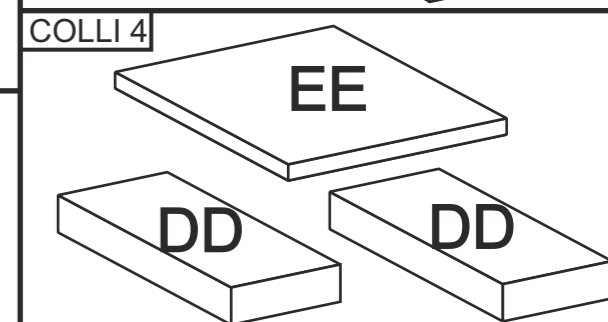

Service - Servis - Dienstverlening - Servis - Serwis - Сервисная служба - Servizio - Service
Serviciu - Služby - Szolgáltatás

NERON 180 KP LED