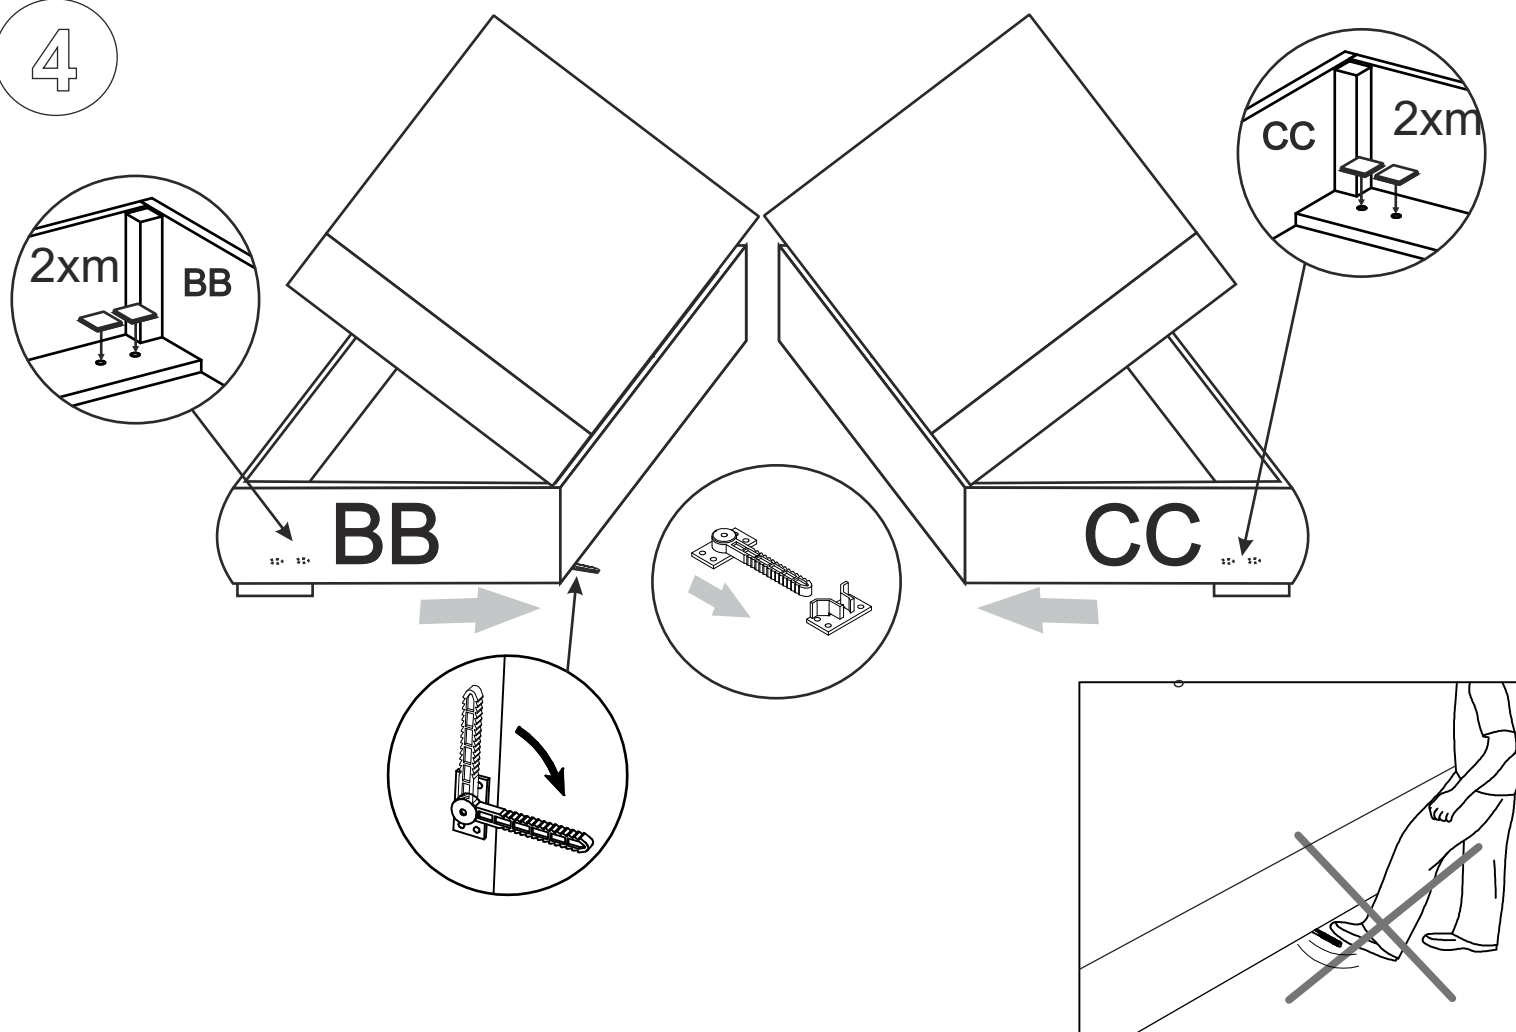

5

6

cm 1 2 3 4 5 6 7 8 9 10 11 12 13 14 15 16 17 18 19 20

NERON 180 KP LED

- DE Bedienungsanleitung
- PL Instrukcja użytkowania
- NL Instructies voor gebruik
- GB Instructions for use
- TR Kullanım Talimatı
- RU Инструкции по эксплуатации
- IT Istruzioni per l'uso
- FR Mode d'emploi
- RO Instrucțiuni de utilizare
- SK Návod na použitie
- CZ Návod k použití
- HU Használati utasítások