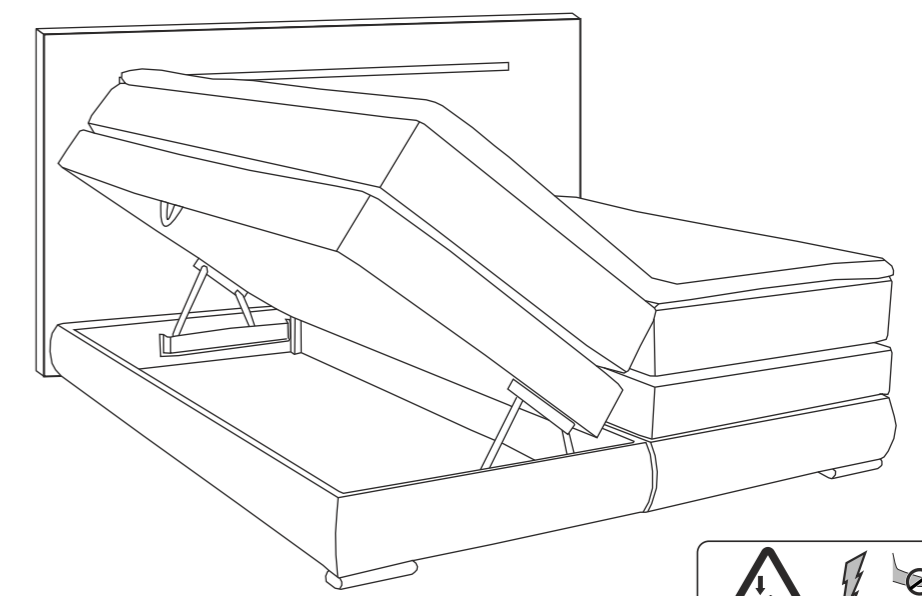

cm 1 2 3 4 5 6 7 8 9 10 11 12 13 14 15 16 17 18 19 20

NERON 180 KP LED

- DE Bedienungsanleitung
- PL Instrukcja użytkowania
- NL Instructies voor gebruik
- GB Instructions for use
- TR Kullanım Talimatı
- RU Инструкции по эксплуатации
- IT Istruzioni per l'uso
- FR Mode d'emploi
- RO Instrucțiuni de utilizare
- SK Návod na použitie
- CZ Návod k použití
- HU Használati utasítások

Name - Nazwa - Naam - Name - Isim - название
Nome - Nom - Numele - Meno - Jméno - Neve

NERON 180 KP LED

Ver: 03.09.21

NERON 180 KP LED