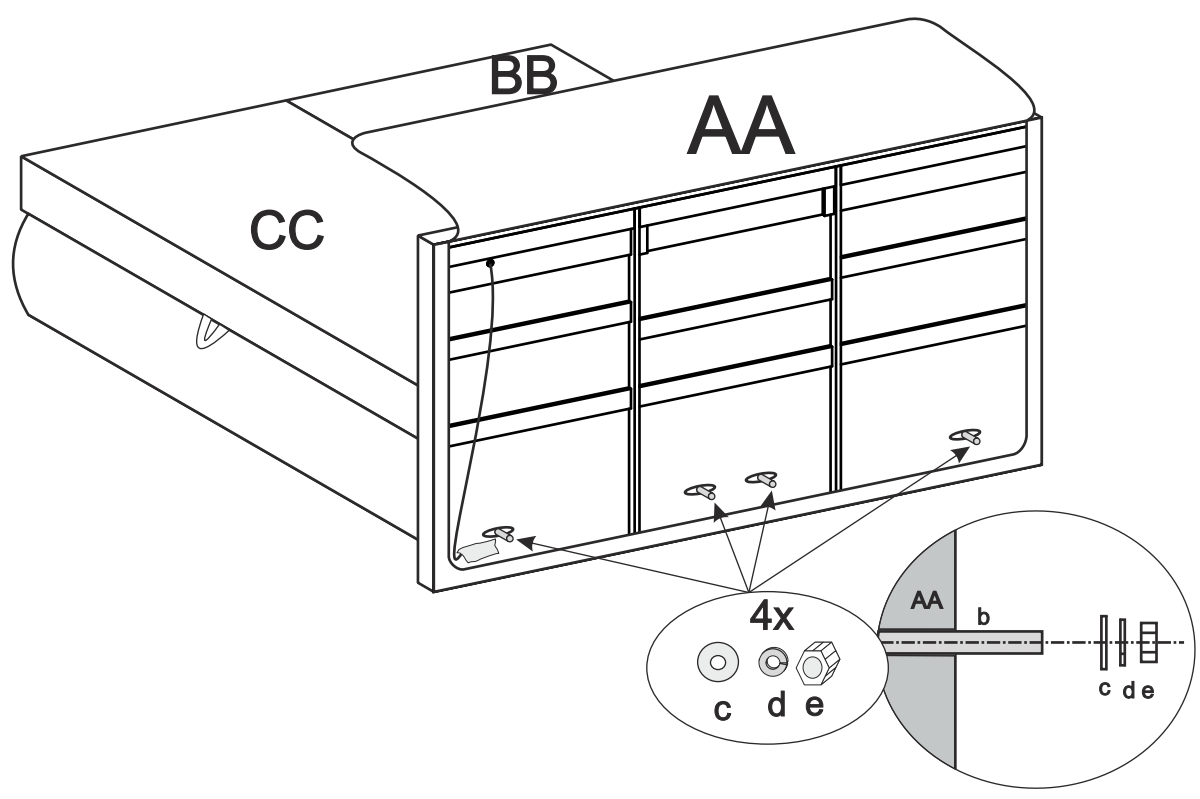

5

6

cm 1 2 3 4 5 6 7 8 9 10 11 12 13 14 15 16 17 18 19 20

NERON 180 KP LED

- DE Bedienungsanleitung
- PL Instrukcja użytkowania
- NL Instructies voor gebruik
- GB Instructions for use
- TR Kullanım Talimatı
- RU Инструкции по эксплуатации
- IT Istruzioni per l'uso
- FR Mode d'emploi
- RO Instrucțiuni de utilizare
- SK Návod na použitie
- CZ Návod k použití
- HU Használati utasítások