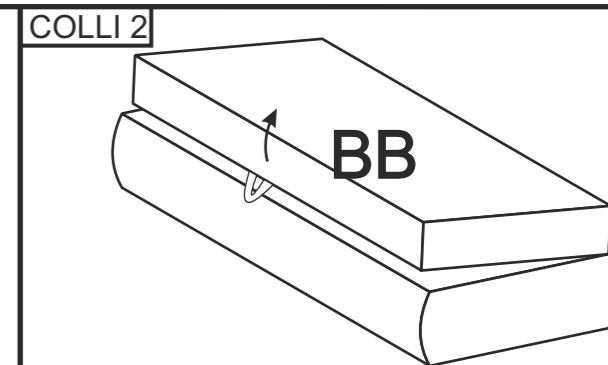

Service - Servis - Dienstverlening - Servis - Serwis - Сервисная служба - Servizio - Service
Serviciu - Služby - Szolgáltatás

NERON 180 KP LED