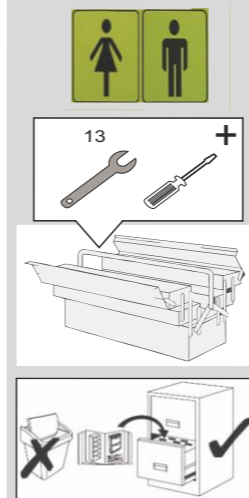

NERON 180 KP LED

NERON 180 KP LED

- (DE) Montageanleitung
- (IT) Istruzioni di montaggio
- (PL) Instrukcja montażu
- (FR) Notice de montage
- (NL) Handleiding voor de montage
- (RO) Instrucțiuni de asamblare
- (GB) Assembly instructions
- (SK) Montážny návod
- (TR) Montaj talimatı
- (CZ) Montážní návod
- (RU) Инструкция по монтажу
- (HU) Szerelési útmutató