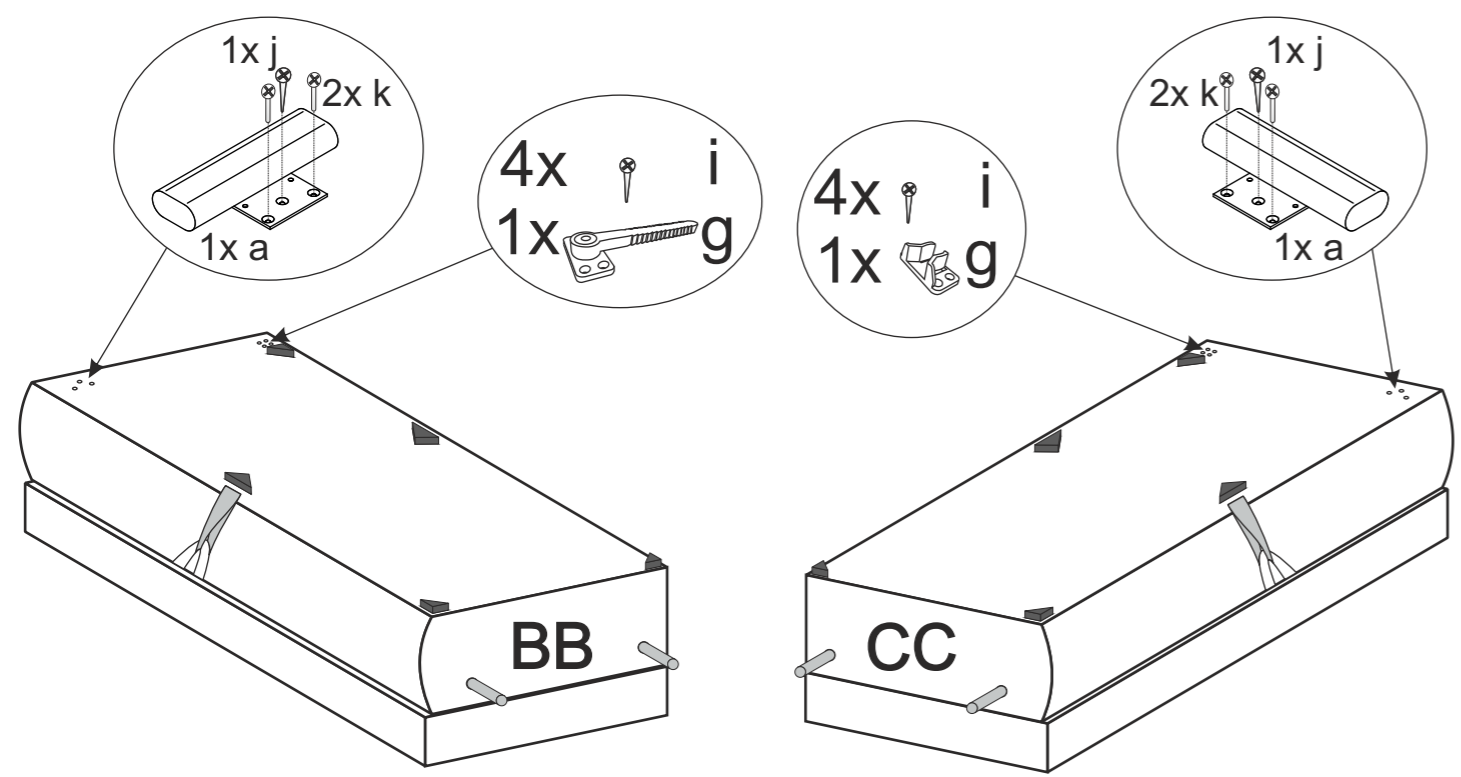

2

NERON 180 KP LED

7