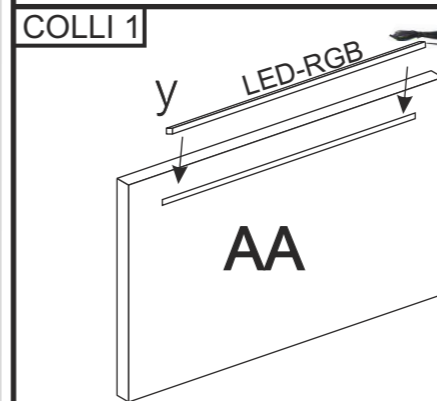

Service - Servis - Dienstverlening - Servis - Serwis - Сервисная служба - Servizio - Service
Serviciu - Služby - Szolgáltatás

NERON 180 KP LED