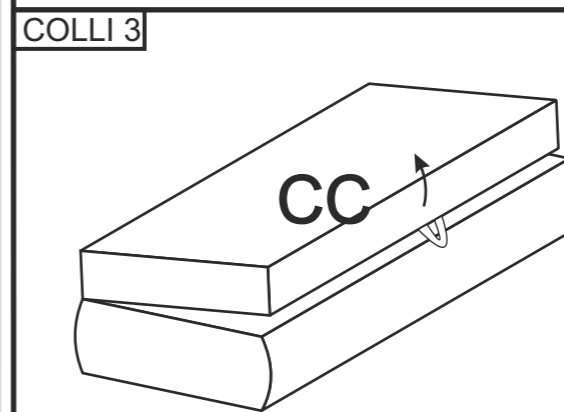

Service - Servis - Dienstverlening - Servis - Serwis - Сервисная служба - Servizio - Service
Serviciu - Služby - Szolgáltatás

NERON 180 KP LED