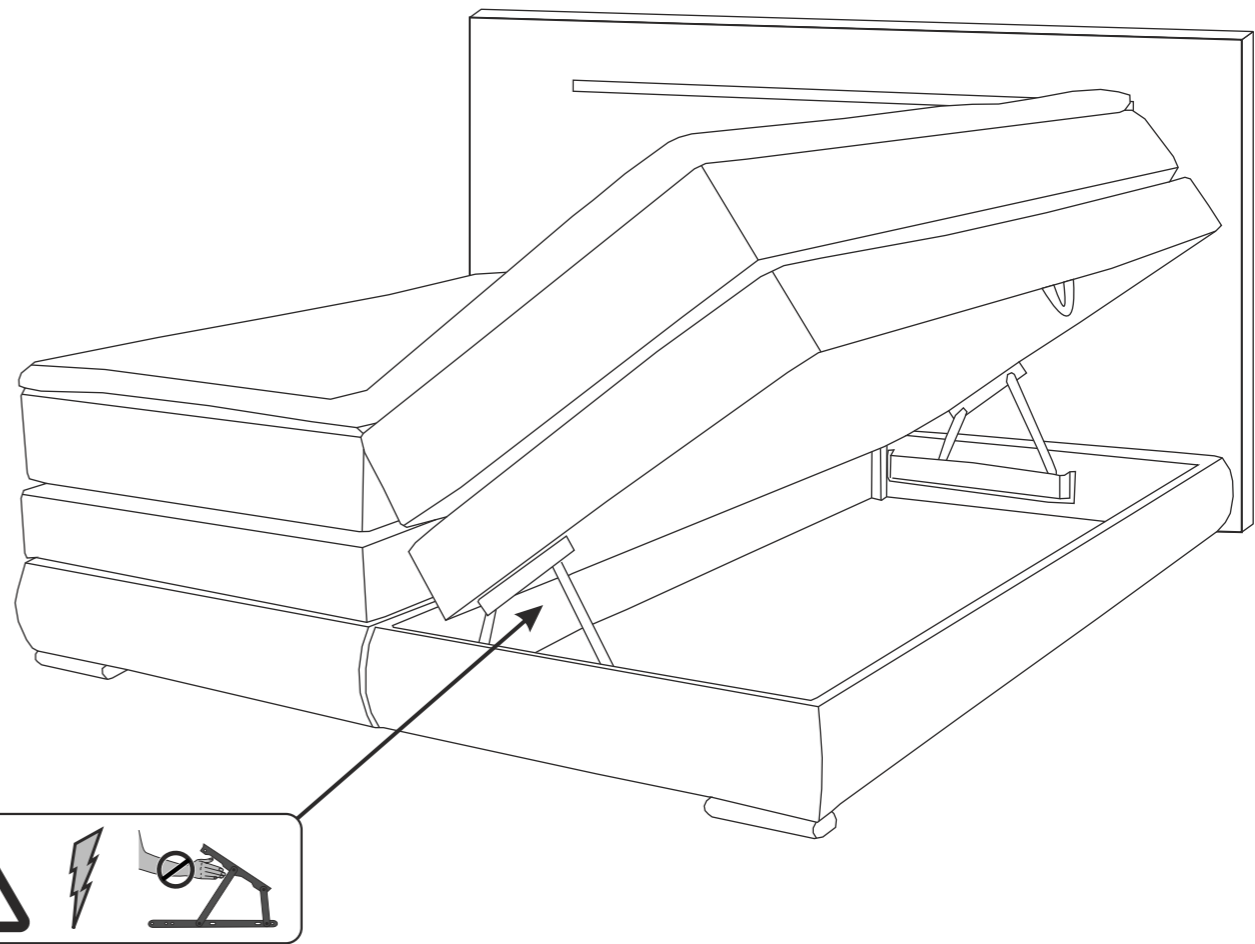

NERON 180 KP LED

4