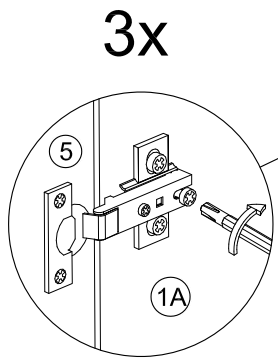

FR - Sécurité

Respecter les instructions de montage décrites dans la notice.

NL - Veiligheid

De in de Gebruiksaanwijzing beschreven Instructies respecteren.

 6x ADK-VBS	 4x15 5x RWS15
 6,3x50 12x VBS	 25x BT
 3x TB26-45	 3x KP0-26
 3,5x13 6x SP1	 5x NG
 1x GLD-128	 4x27 2x RWS27
 40x NA	 1x WBF

A**B****C**

D**E**

Befestigungsmaterial für die Kippsicherung ist der Wandeigenschaft anzupassen!

Attached wall-fastening-material is for massive walls only. For mounting on all other walls please use special dowels.

matériel de fixation pour le verrou d'inclinaison être adaptés à le matériau du mur

Beugel zowel aan de kast als aan de muur bevestigen om kiepen te voorkomen!

3x

1

Gegenlage für Durchbohrung nicht im Lieferumfang!
Wooden plate for the through drilling not included!