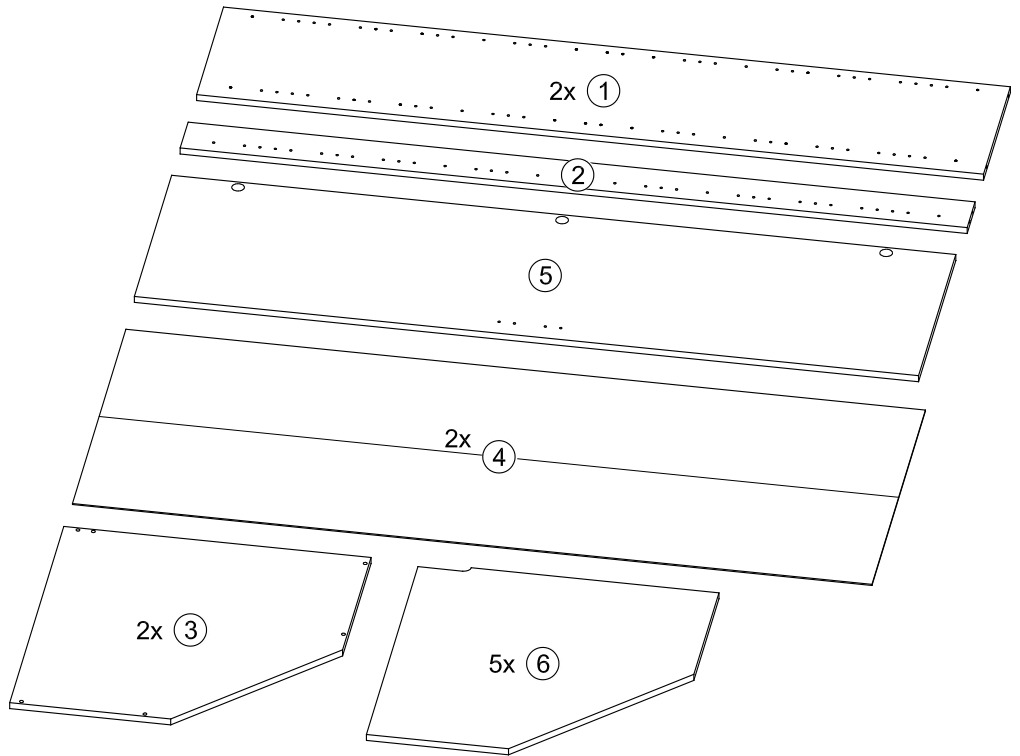

Montageanleitung Clara Eckschrank

DE - Sicherheitsvorschriften

Beachten Sie bitte unbedingt die angegebenen Aufbauvorschriften.

EN - Caution

Follow carefully the assembling instructions described in the directions.

FR - Sécurité

Respecter les instructions de montage décrites dans la notice.

NL - Veiligheid

De in de Gebruiksaanwijzing beschreven Instructies respecteren.

 6x ADK-VBS	 4x15 5x RWS15
 6,3x50 12x VBS	 25x BT
 3x TB26-45	 3x KP0-26
 3,5x13 6x SP1	 5x NG
 1x GLD-128	 4x27 2x RWS27
 40x NA	 1x WBF