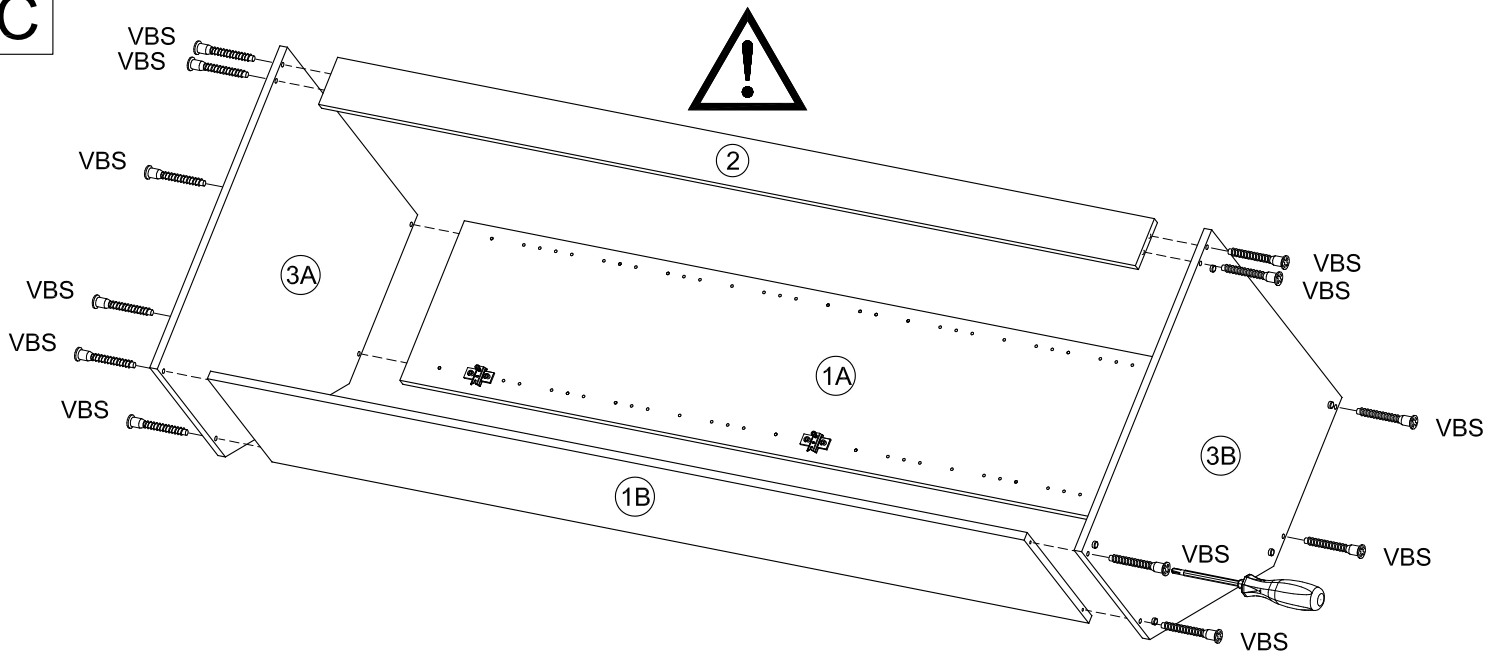

FR - Sécurité

Respecter les instructions de montage décrites dans la notice.

NL - Veiligheid

De in de Gebruiksaanwijzing beschreven Instructies respecteren.

 6x ADK-VBS	 4x15 5x RWS15
 6,3x50 12x VBS	 25x BT
 3x TB26-45	 3x KP0-26
 3,5x13 6x SP1	 5x NG
 1x GLD-128	 4x27 2x RWS27
 40x NA	 1x WBF

A**B****C**

D**E**

Befestigungsmaterial für die Kippsicherung ist der Wandeigenschaft anzupassen!

Attached wall-fastening-material is for massive walls only. For mounting on all other walls please use special dowels.