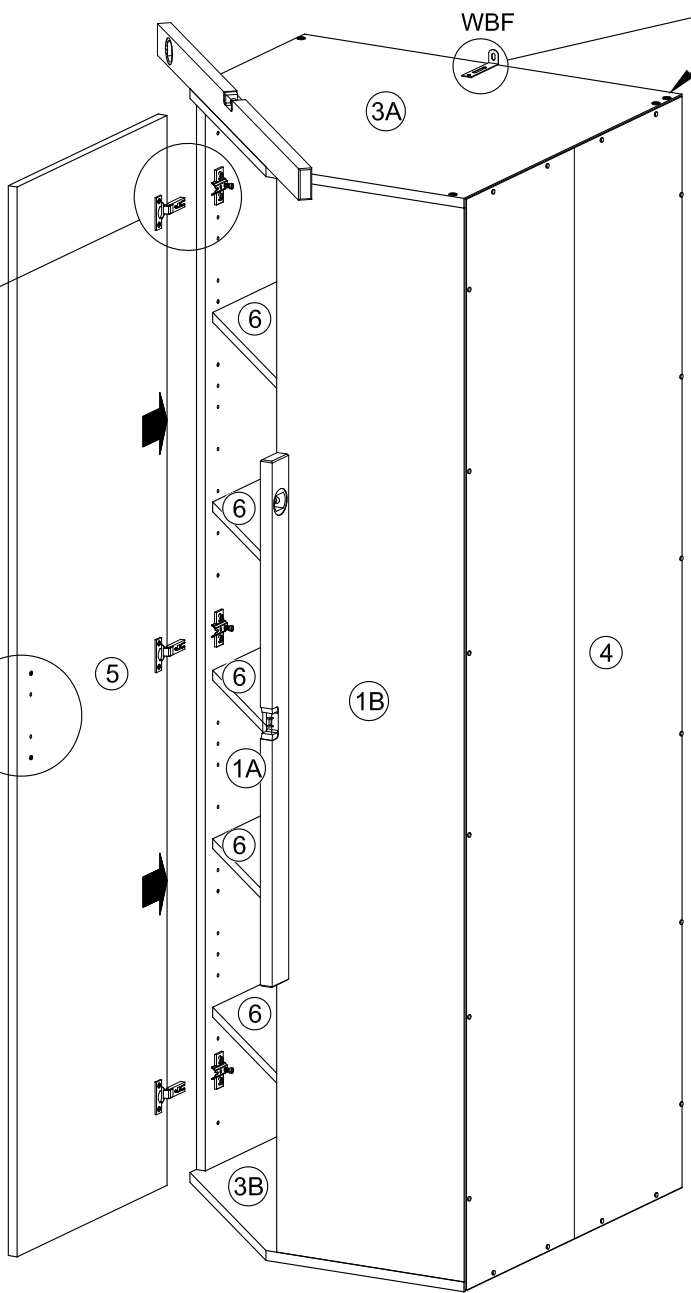

FR - Sécurité

Respecter les instructions de montage décrites dans la notice.

NL - Veiligheid

De in de Gebruiksaanwijzing beschreven Instructies respecteren.

 6x ADK-VBS	 4x15 5x RWS15
 6,3x50 12x VBS	 25x BT
 3x TB26-45	 3x KP0-26
 3,5x13 6x SP1	 5x NG
 1x GLD-128	 4x27 2x RWS27
 40x NA	 1x WBF

A**B****C**

D**E**

Befestigungsmaterial für die Kippsicherung ist der Wandeigenschaft anzupassen!

Attached wall-fastening-material is for massive walls only. For mounting on all other walls please use special dowels.

matériel de fixation pour le verrou d'inclinaison être adaptés à le matériau du mur

Beugel zowel aan de kast als aan de muur bevestigen om kiepen te voorkomen!

3x

1

Gegenlage für Durchbohrung nicht im Lieferumfang!
Wooden plate for the through drilling not included!