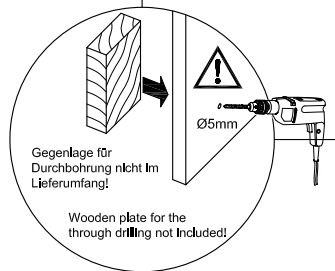

Montageanleitung Clara Eckschrank

DE - Sicherheitsvorschriften

Beachten Sie bitte unbedingt die angegebenen Aufbauvorschriften.

EN - Caution

Follow carefully the assembling instructions described in the directions.

FR - Sécurité

Respecter les instructions de montage décrites dans la notice.

NL - Veiligheid

De in de Gebruiksaanwijzing beschreven Instructies respecteren.

 6x ADK-VBS	 4x15 5x RWS15
 6,3x50 12x VBS	 25x BT
 3x TB26-45	 3x KP0-26
 3,5x13 6x SP1	 5x NG
 1x GLD-128	 4x27 2x RWS27
 40x NA	 1x WBF

A**B****C**

D**E**

Befestigungsmaterial für die Kippsicherung ist der Wandeigenschaft anzupassen!

Attached wall-fastening-material is for massive walls only. For mounting on all other walls please use special dowels.

matériel de fixation pour le verrou d'inclinaison être adaptés à le matériau du mur

Beugel zowel aan de kast als aan de muur bevestigen om kiepen te voorkomen!

3x

1

Gegenlage für Durchbohrung nicht im Lieferumfang!
Wooden plate for the through drilling not included!