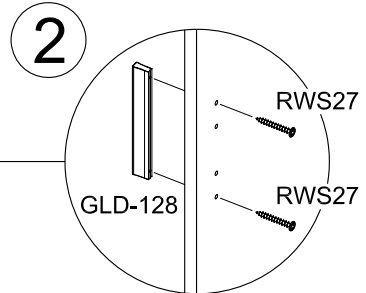

Befestigungsmaterial für die Kippsicherung ist der Wandeigenschaft anzupassen!

Attached wall-fastening-material is for massive walls only. For mounting on all other walls please use special dowels.

matériel de fixation pour le verrou d'inclinaison être adaptés à le matériau du mur

Beugel zowel aan de kast als aan de muur bevestigen om kiepen te voorkomen!

3x

1

Gegenlage für Durchbohrung nicht im Lieferumfang!
Wooden plate for the through drilling not included!

Vorsichtig und Langsam durchbohren
drill through slowly and carefully

2