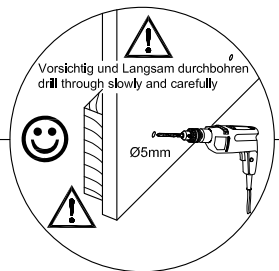

Montageanleitung Clara Eckschrank

DE - Sicherheitsvorschriften

Beachten Sie bitte unbedingt die angegebenen Aufbauvorschriften.

EN - Caution

Follow carefully the assembling instructions described in the directions.

FR - Sécurité

Respecter les instructions de montage décrites dans la notice.

NL - Veiligheid

De in de Gebruiksaanwijzing beschreven Instructies respecteren.

 6x ADK-VBS	 4x15 5x RWS15
 6,3x50 12x VBS	 25x BT
 3x TB26-45	 3x KP0-26
 3,5x13 6x SP1	 5x NG
 1x GLD-128	 4x27 2x RWS27
 40x NA	 1x WBF

A**B****C**

D**E**

Befestigungsmaterial für die Kippsicherung ist der Wandeigenschaft anzupassen!

Attached wall-fastening-material is for massive walls only. For mounting on all other walls please use special dowels.

matériel de fixation pour le verrou d'inclinaison être adaptés à le matériau du mur

Beugel zowel aan de kast als aan de muur bevestigen om kiepen te voorkomen!

3x

1

Gegenlage für Durchbohrung nicht im Lieferumfang!
Wooden plate for the through drilling not included!