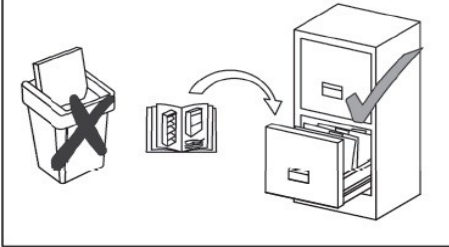

**Service · Assistenza · Dienstverlening · Serwis
Servis · Szerviz · Сервисная служба**

Nome · Nom · Nume · Naam · Nazwa · Jméno · Názov · Nev · Denumire · Isim · Название ·	Scara
Nr. · No. · N° · Номер · Č · Sz ·	
Typ · Type · Tip · Típus · Тиро · Тип	

A	B	C	D	E	F	G	H	I	J	K	L
.....	.....	.....	.....	.....	.....	.....	.....	.....	.....	.....	.....