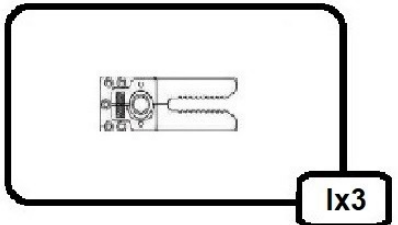

**Service · Assistenza · Dienstverlening · Serwis
Servis · Szerviz · Сервисная служба**

Nome · Nom · Nume · Naam · Nazwa · Jméno · Názov · Nev · Denumire · Isim · Название ·	Scara
Nr. · No. · N° · Номер · Č · Sz ·	
Typ · Type · Tip · Típus · Тиро · Тип	

A	B	C	D	E	F	G	H	I	J	K	L
.....	.....	.....	.....	.....	.....	.....	.....	.....	.....	.....	.....