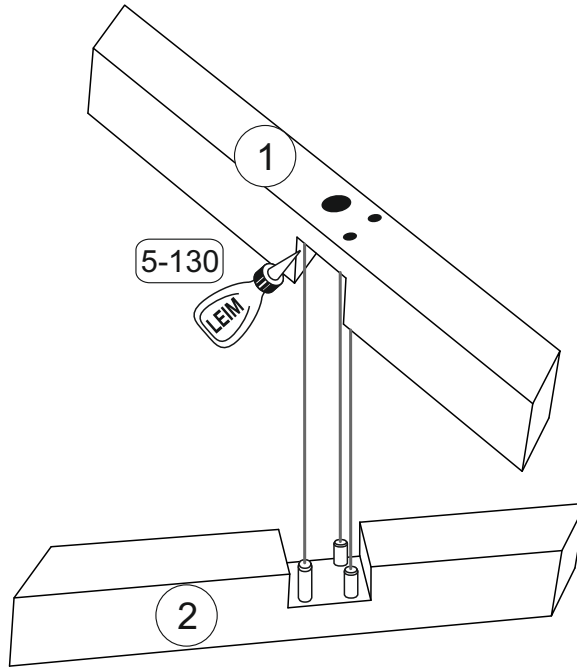

Untergestell X

Service • Assistenza • Dienstverlening • Serwis
Servis • Szerviz • Сервисная служба

			Colli 1/1: (1) (2) (3) (4) Beutel 1/2, 2/2

Beutel 1/2

1-172		1-184	
16x	4.5x40	16x	6x70

Beutel 2/2

1-241		1-242		1-360		1-362		1-364		2-104	
1x	SW 5	1x	SW 6	2x		2x	6x50	2x		10x	8x40
2-166		5-130									
16x		1x	LEIM								

Colli 1/1

1

2-166		1
16x		2

5	1-241		SW 5
	1x		
	1-362		6x50
	2x		

6	2-104		8x40
	4x		
	5-130		LEIM
	1x		

3

7	5-130		LEIM
	1x		