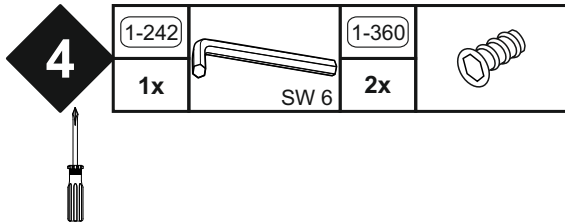

5	1-241		SW 5
	1x		
	1-362		6x50
	2x