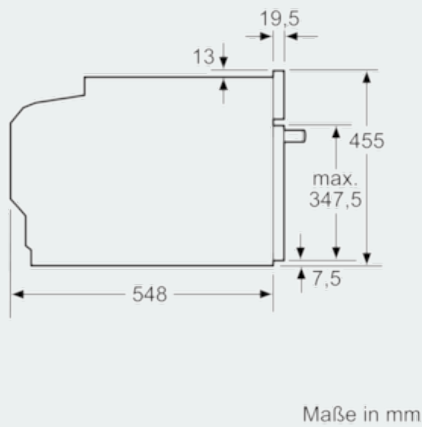

iQ700
Kompaktbackofen mit Mikrowelle
CM633GBS1 Edelstahl

Maßzeichnungen