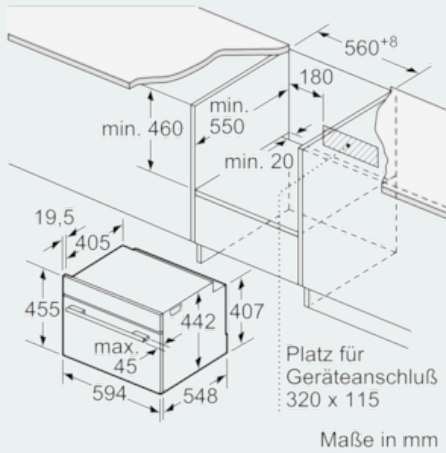

iQ700
Kompaktbackofen mit Mikrowelle
CM633GBS1 Edelstahl

Maßzeichnungen