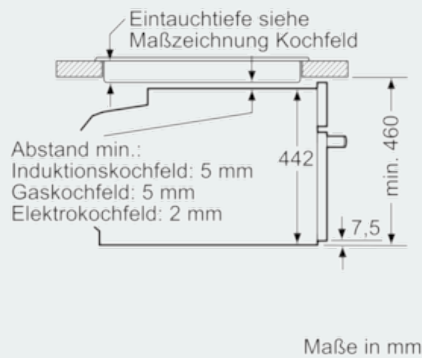

Ausstattung

Technische Daten

Art des Mikrowellengerätes : Kombinationsbetrieb mit Mikrowelle
 Steuerung : elektronisch
 Frontfarbe : Edelstahl
 Abmessungen des Gerätes (mm) : 455 x 594 x 548
 Abmessungen des Garraumes (mm) : 237.0 x 480 x 392.0
 Länge Anschlusskabel (cm) : 150
 Nettogewicht (kg) : 36,1
 Bruttogewicht (kg) : 38,0
 Max. Mikrowellenleistung (W) : 900
 Anzahl der Leistungsstufen (Stck) : 5
 Drehteller : Nein
 Beheizungsart : 4D-Heißluft, Großflächengrill, Heißluft-Eco, Kleinflächengrill, Mikrowelle, MW-Kombibetrieb fest, Umluftgrill, Vorwärmen
 Material Garraum : Emailliert
 Türöffnung : Griff
 Uhr : Ja
 Integriertes Zubehör : 1 x Kombirost, 1 x Universalpfanne
 Gerätefarbe : Edelstahl
 Gerätehöhe (mm) : 455
 Gerätebreite (mm) : 594
 Gerätetiefe (mm) : 548
 Max. Mikrowellenleistung (W) : 900
 Anschlusswert (W) : 3600
 Absicherung (A) : 16
 Spannung (V) : 220-240
 Frequenz (Hz) : 50; 60
 Steckerart : Schuko-/Gardy.m.Erdung
 Frontfarbe : Edelstahl
 Approbationszertifikate : CE, VDE
 Ausschnittsmaße : x x
 Gerätegröße (h x b x t) (inch) : x x
 Abmessungen des verpackten Gerätes (in) : 21.25 x 25.98 x 26.77
 Nettogewicht (lbs) : 80
 Bruttogewicht (lbs) : 85

Technische Info:

- Länge Netzkabel: 150 cm
- Gesamtanschlusswert Elektro: 3.6 kW
- Gerätemaße (HxBxT): 455 x 594 x 548 mm
- Nischenmaße (HxBxT): 455 mm x 560 mm x 550 mm
- „Maße und Einbauhinweise zu diesem Gerät gemäß technischer Zeichnung beachten“

iQ700
Kompaktbackofen mit Mikrowelle
CM633GBS1 Edelstahl

Maßzeichnungen

Einbau mit einem Kochfeld.

Wird das Kompaktgerät unter einem Kochfeld eingebaut, muss folgende Arbeitsplattenstärke (ggf. inkl. Unterkonstruktion) beachtet werden.