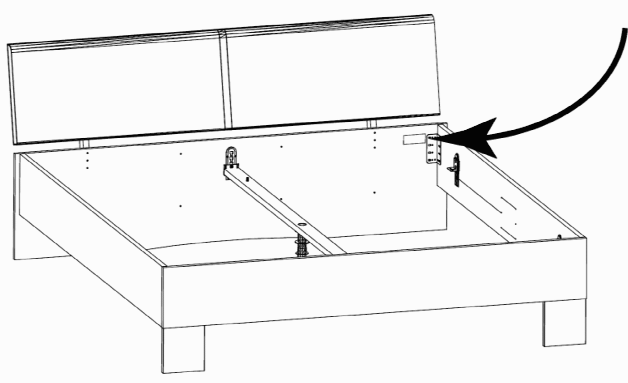

WIMEX Wohnbedarf
Import Export Handelsges mbH & Co. KG
Werner-von-Siemens-Str. 35
D-49124 Georgsmarienhütte - Germany

SAMPLE   **23.08.19**
Modellname   Produktionsdatum
Model   Date of manufacture