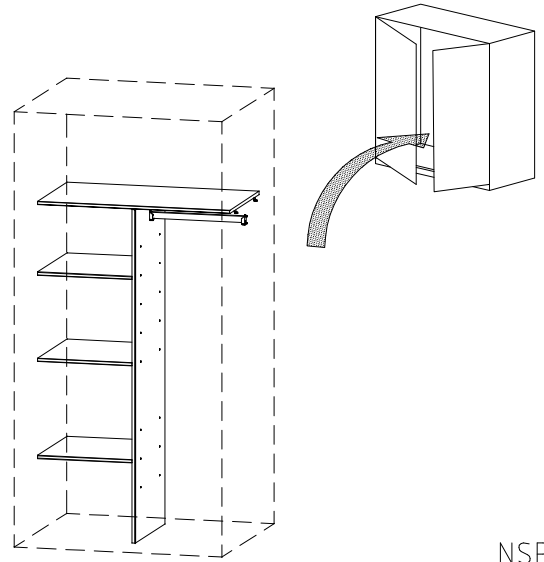

OBEREN 5 30/19 HAUT 23.08.19 OBEREN 1 1. ABOVE OBEREN

**WIMEX Wohnbedarf**  
Import Export Handelsges mbH & Co. KG  
Werner-von-Siemens-Str. 35  
D-49124 Georgsmarienhütte - Germany

**SAMPLE**    **23.08.19**  
Modellname    Produktionsdatum  
Model    Date of manufacture

# 980757

NSP 87

873 x 500 x 18

3x 429 x 500 x 18

1486x500x15

**980757**

17.06.11 / 09.09.13

09 13