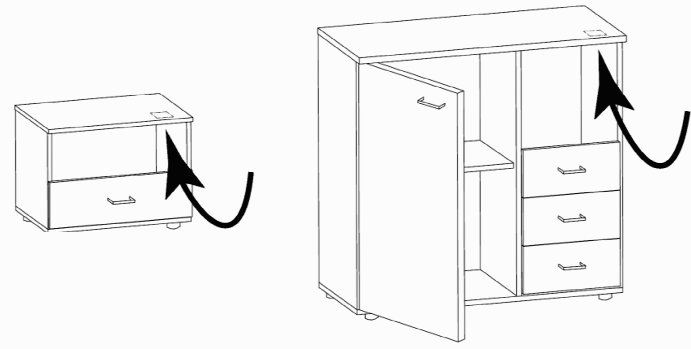

WIMEX Wohnbedarf
Import Export Handelsges mbH & Co. KG
Werner-von-Siemens-Str. 35
D-49124 Georgsmarienhütte - Germany

SAMPLE   **23.08.19**
Modellname   Produktionsdatum
Model   Date of manufacture