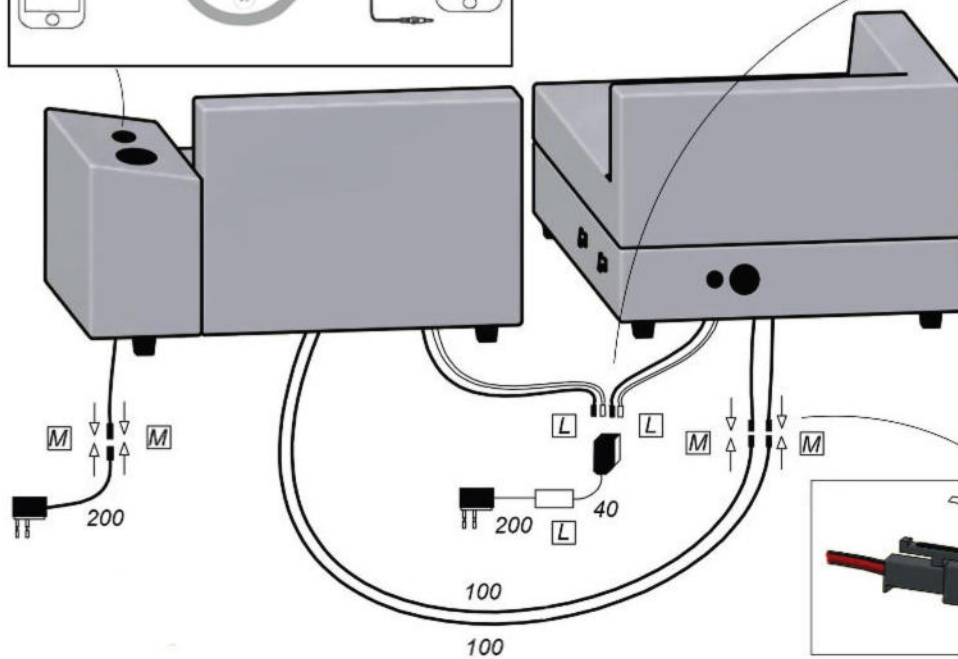

# Nikita (3HO-2AL) RGB LED+Sound System

 <p>200cm 40cm 1x</p>	 <p>1x</p>	 <p>200cm 1x</p>	<p>K</p>  <p>1x</p>
---	---	---	--

08-06-2020