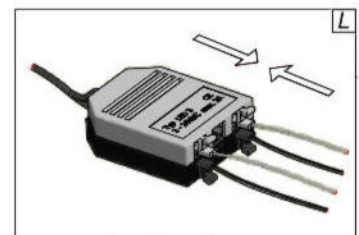

# Nikita (3HO-2AL) RGB LED+Sound System

- |                                  |                                |
|----------------------------------|--------------------------------|
| (DE) Montageanleitung            | (IT) Istruzioni di montaggio   |
| (PL) Instrukcja montażu          | (FR) Notice de montage         |
| (NL) Handleiding voor de montage | (RO) Instrucțiuni de asamblare |
| (GB) Assembly instructions       | (SK) Montážny návod            |
| (TR) Montaj talimatı             | (CZ) Montážní návod            |
| (RU) Инструкция по монтажу       | (HU) Szerelési útmutató        |

# Nikita (3HO-2AL) RGB LED+Sound System

 <p>200cm 40cm 1x</p>	 <p>1x</p>	 <p>200cm 1x</p>	<p>K</p>  <p>1x</p>
---	---	---	--

08-06-2020