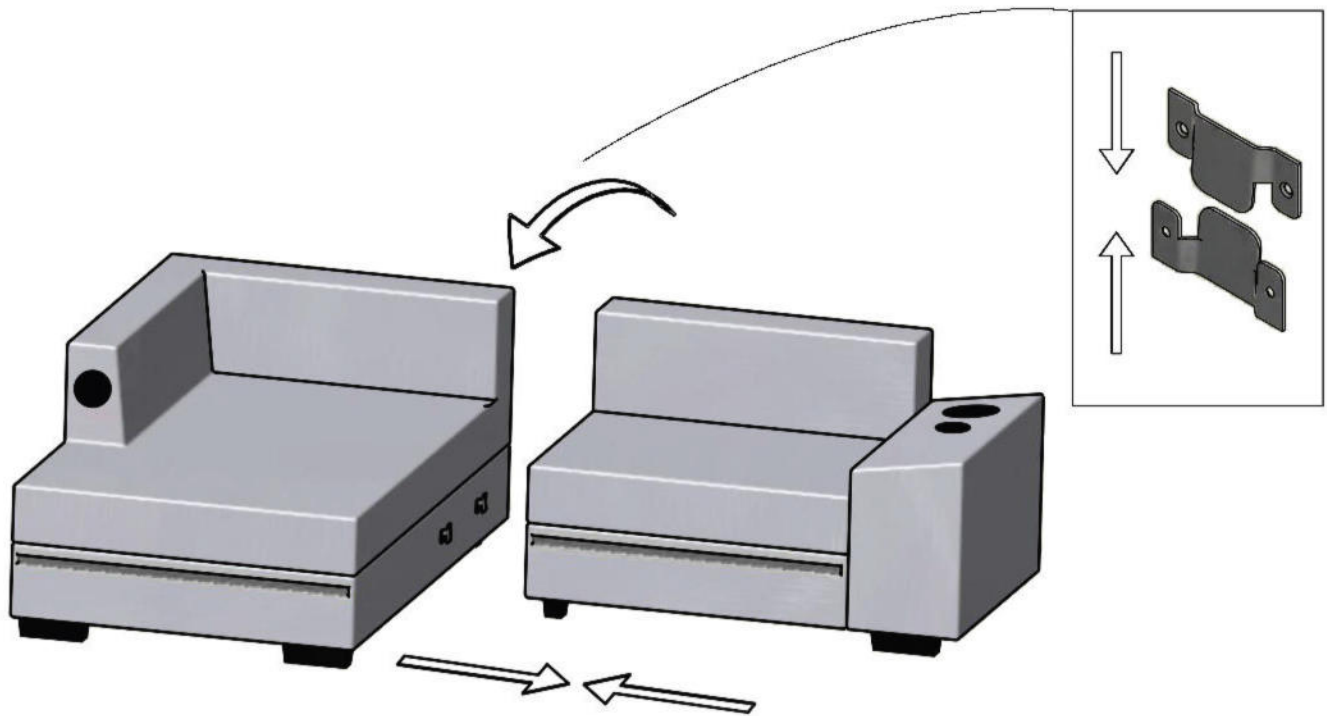

# Nikita (3HO-2AL) RGB LED+Sound System

 <p>200cm 40cm 1x</p>	 <p>1x</p>	 <p>200cm 1x</p>	<p>K</p>  <p>1x</p>
---	---	---	--

08-06-2020