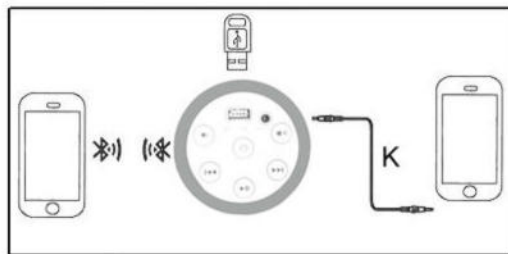

Nikita (3HO-2AL) RGB LED+Sound System

200cm 40cm 1x	1x	200cm 1x	K 1x

08-06-2020