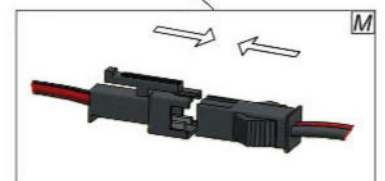

Nikita (3HO-2AL) RGB LED+Sound System

200cm 40cm 1x	1x	200cm 1x	K 1x