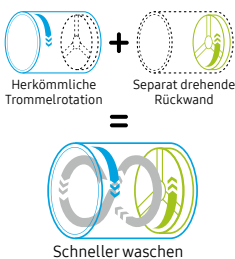

QuickDrive™ – Volle Waschleistung. Halbe Zeit.¹

Der WD6600 mit innovativer QuickDrive™-Technologie von Samsung ist nicht nur beeindruckend schnell in allen Waschprogrammen, sondern auch beim Waschen und Trocknen non Stopp. Durch eine sich von der Trommel separat drehende Rückwand und somit einer multidimensionalen Wäschebewegung wird ein schnelles, effizientes und schonendes Waschergebnis erreicht. Während er in den Waschprogrammen die Waschzeit um bis zu 50% reduziert und dabei bis zu 20% Energie spart ohne die Waschleistung zu beeinträchtigen¹, ermöglicht er Ihnen im „Speed Wash & Dry“-Programm auch 4KG Wäsche in nur 3 Stunden² zu waschen und zu trocknen.