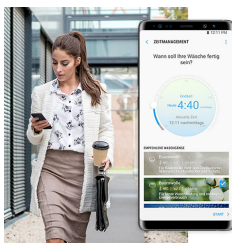

SmartControl mit Q-rator – einfache & intuitive WiFi-Steuerung per Smartphone/Tab von überall.⁵

Dank Wi-Fi SmartControl 2.0 können Sie Ihren QuickDrive™-Waschtrockner jetzt von fast überall aus starten, steuern und überwachen. Und das ganz bequem über eine App auf Ihrem Smartphone.⁵ Der Q-rator - das intelligente Managementsystem von Samsung - macht die Nutzung zudem noch einfacher und effizienter. Hier fungiert der Samsung Waschratgeber als Ihr persönlicher Wäsche-Experte und empfiehlt den optimalen Wasch-/Trockenzyklus für jede Ladung. Mit dem Samsung Wäscheplaner können Sie die Endzeit Ihres Wasch-/Trockenvorgangs verwalten, um so Ihren täglichen Zeitplan zu optimieren. Der Samsung Wartungsassistent hilft Ihnen Ihren Waschtrockner in optimalem Zustand zu halten. Sie erhalten nützliche Tipps zur Instandhaltung wie z. B. wann die Trommelreinigung aktiviert oder der Filter gereinigt werden sollte oder können Ihren Energieverbrauch überwachen.

⁵Registrierung erforderlich (ggf. fallen Internetnutzungsgebühren an).