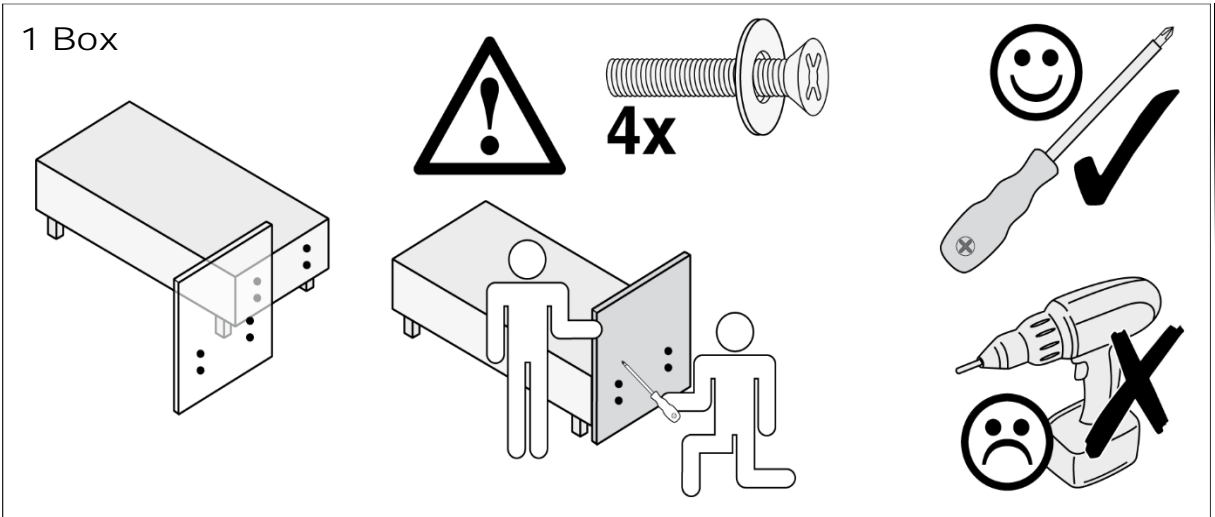

**1x**

**8x**

**2x**

**2x**

Schrauben in der Kopfteilverpackung enthalten

**WESTFALIA®**  
Schlafkomfort

Made in Germany

Elastoflex GmbH  
Löhner Str. 123  
32584 Löhne / Germany