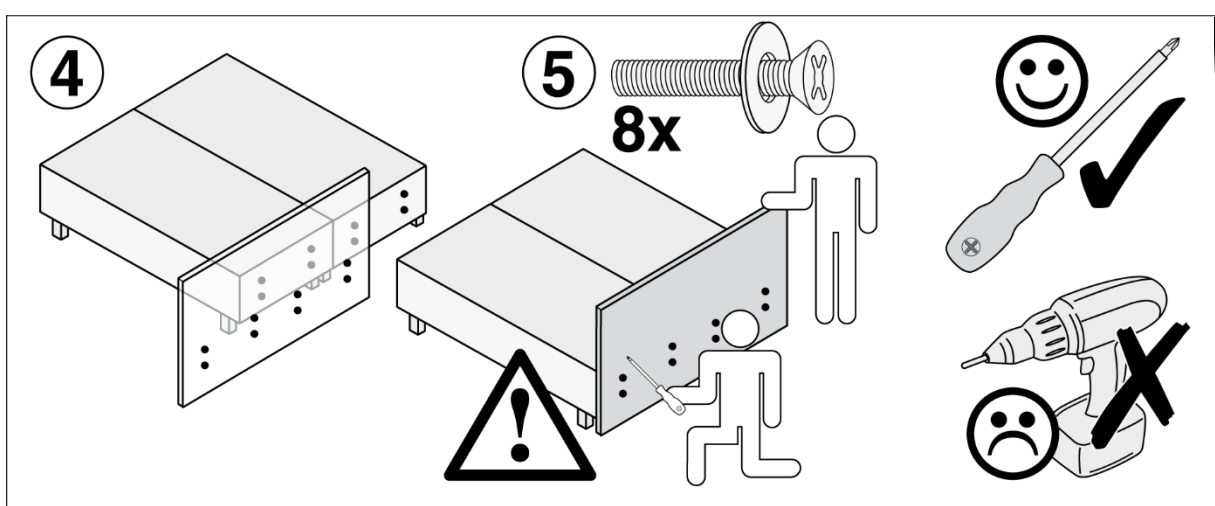

**1x**

**8x**

**2x**

**2x**

Schrauben in der Kopfteilverpackung enthalten

**WESTFALIA®**  
Schlafkomfort

Made in Germany

Elastoflex GmbH  
Löhner Str. 123  
32584 Löhne / Germany