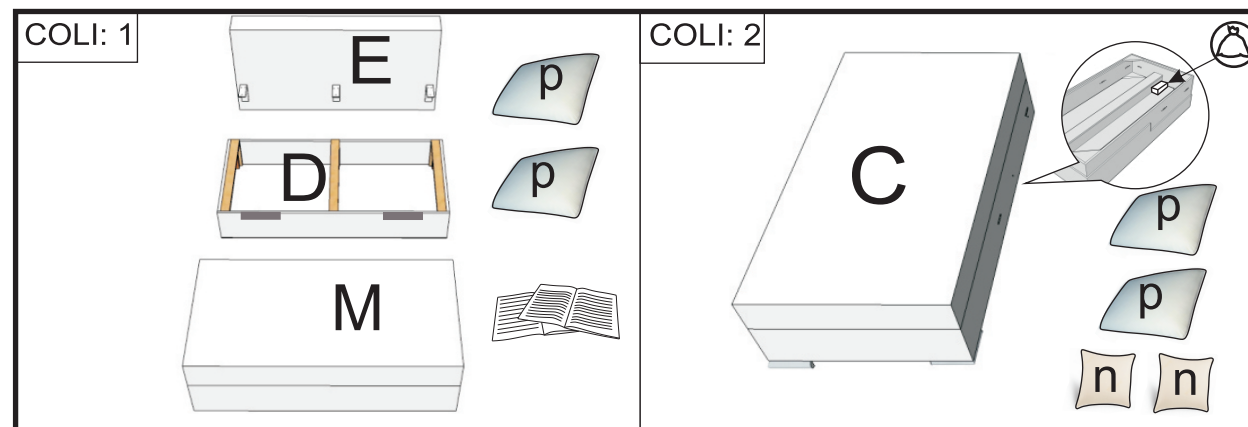

# JOHN 2 CORD

- (DE) Montageanleitung
- (IT) Istruzioni di montaggio
- (PL) Instrukcja montażu
- (FR) Notice de montage
- (NL) Handleiding voor de montage
- (RO) Instrucțiuni de asamblare
- (GB) Assembly instructions
- (SK) Montážny návod
- (TR) Montaj talimatı
- (CZ) Montážní návod
- (RU) Инструкция по монтажу
- (HU) Szerelési útmutató

4x (M8x60)	4x (M8x90)	8x	8x Ø8	8x	8x M8	9x (4x16)	8x (5x35)
	8x (M6x35)	1x	8x	4x	2x	4x	

1 - John 2 - L

Ver: [23.05.2024]

4x (M8x60)	4x (M8x90)	8x	8x Ø8	8x	8x M8	9x (4x16)	8x (5x35)
	8x (M6x35)	1x	8x 40mm	4x	2x	4x	