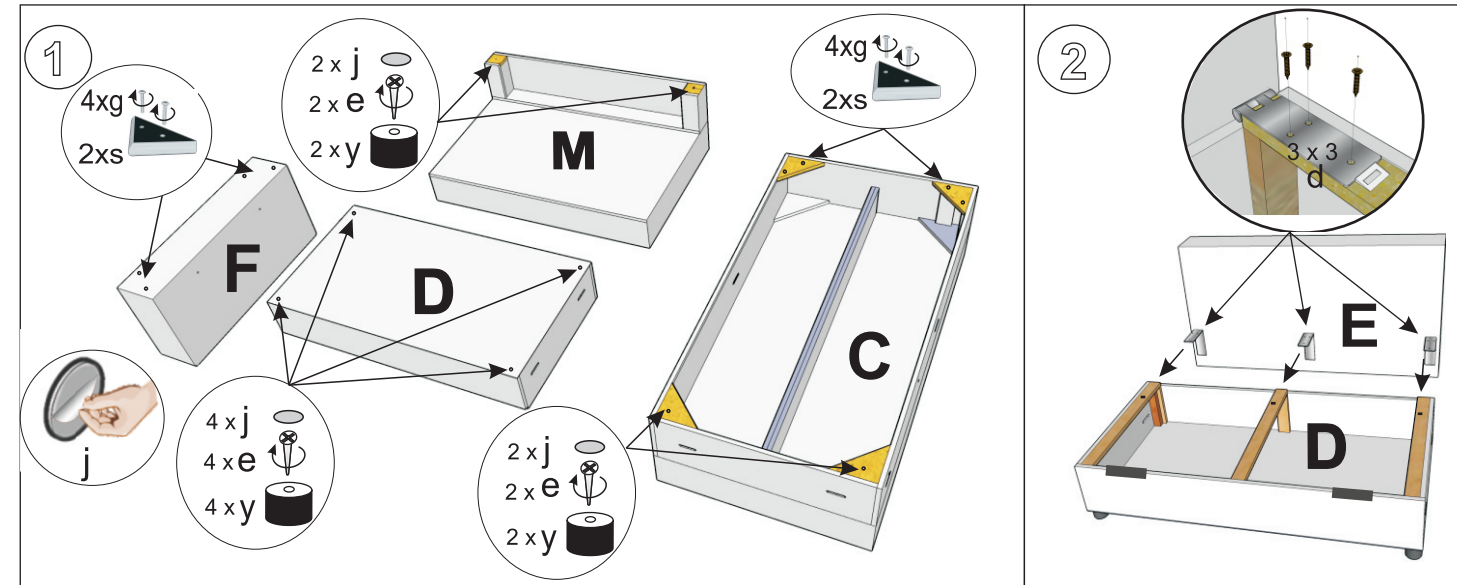

# JOHN 2 CORD

- (DE) Montageanleitung
- (IT) Istruzioni di montaggio
- (PL) Instrukcja montażu
- (FR) Notice de montage
- (NL) Handleiding voor de montage
- (RO) Instrucțiuni de asamblare
- (GB) Assembly instructions
- (SK) Montážny návod
- (TR) Montaj talimatı
- (CZ) Montážní návod
- (RU) Инструкция по монтажу
- (HU) Szerelési útmutató

4x (M8x60)	4x (M8x90)	8x	8x Ø8	8x	8x M8	9x (4x16)	8x (5x35)
	8x (M6x35)	1x	8x	4x	2x	4x	

1 - John 2 - L

Ver: [23.05.2024]

4x (M8x60)	4x (M8x90)	8x	8x Ø8	8x	8x M8	9x (4x16)	8x (5x35)
	8x (M6x35)	1x	8x 40mm	4x	2x	4x	