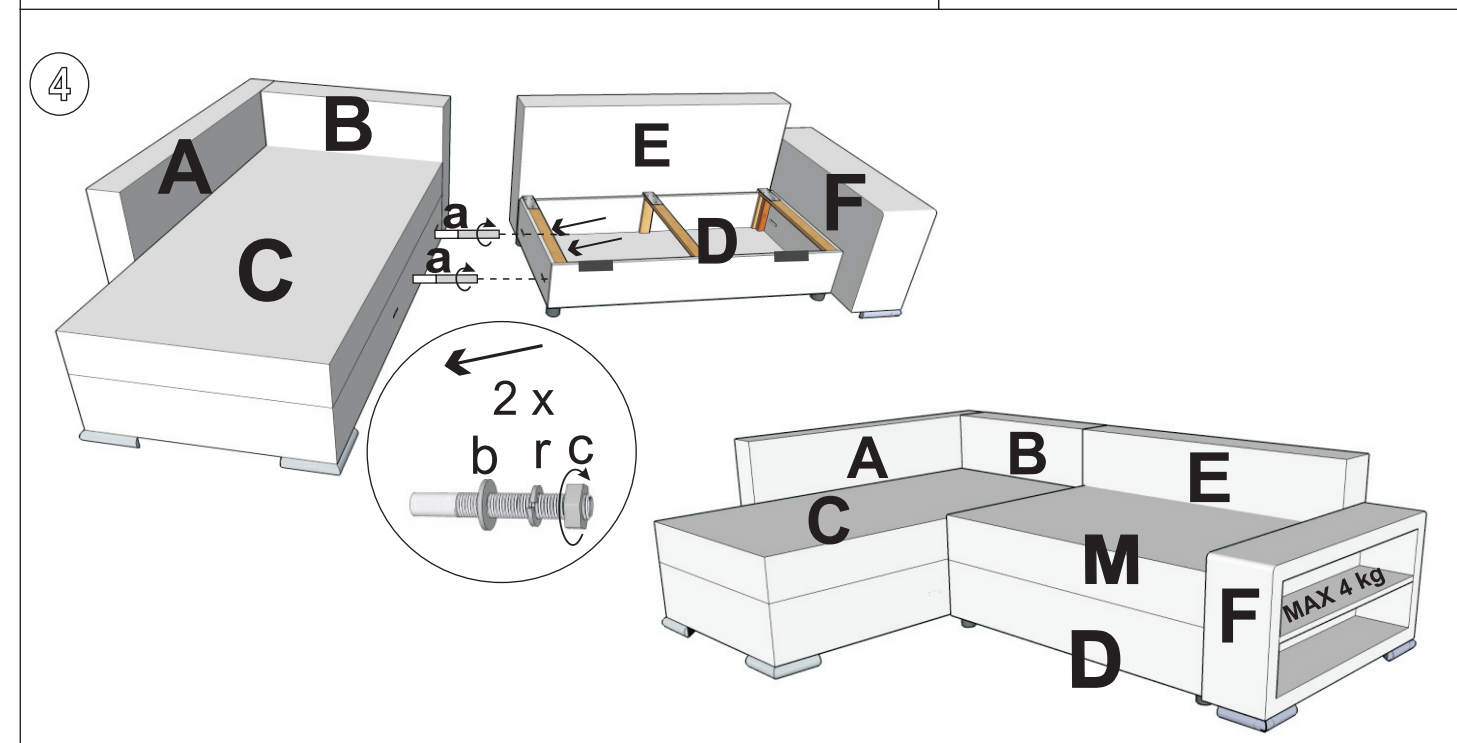

# JOHN 2 CORD

- (DE) Montageanleitung
- (IT) Istruzioni di montaggio
- (PL) Instrukcja montażu
- (FR) Notice de montage
- (NL) Handleiding voor de montage
- (RO) Instrucțiuni de asamblare
- (GB) Assembly instructions
- (SK) Montážny návod
- (TR) Montaj talimatı
- (CZ) Montážní návod
- (RU) Инструкция по монтажу
- (HU) Szerelési útmutató

4x (M8x60)	4x (M8x90)	8x	8x Ø8	8x	8x M8	9x (4x16)	8x (5x35)
	8x (M6x35)	1x	8x	4x	2x	4x	

1 - John 2 - L

Ver: [23.05.2024]

4x (M8x60)	4x (M8x90)	8x	8x Ø8	8x	8x M8	9x (4x16)	8x (5x35)
	8x (M6x35)	1x	8x 40mm	4x	2x	4x	