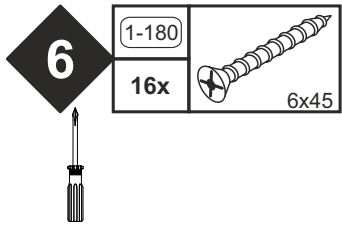

## Beutel 1/2

1-172		1-180	
16x	4.5x40	16x	6x45

## Beutel 2/2

1-241		1-242		1-360		1-362		1-364		2-104	
1x	SW 5	1x	SW 6	4x		4x	6x50	4x		8x	8x40
2-166		5-130									
16x		1x									

## Colli 1/1

1	1-242		1-360		2-166		1
	1x	SW 6	4x		16x		

2	1-241	
	1x	SW 5
	1-362	
	4x	6x50

3	2-104		5-130		2
	8x	8x40	1x		

4	5-130	
	1x	

5	1-364	
	4x	

**120 x 70 cm**