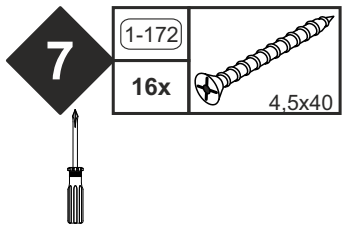

## Beutel 1/2

1-172		1-180	
16x	4.5x40	16x	6x45

## Beutel 2/2

1-241		1-242		1-360		1-362		1-364		2-104	
1x	SW 5	1x	SW 6	4x		4x	6x50	4x		8x	8x40
2-166		5-130									
16x		1x									

## Colli 1/1

1	1-242		1-360		2-166		1
	1x	SW 6	4x		16x		

2	1-241	
	1x	SW 5
	1-362	
	4x	6x50

3	2-104		5-130		2
	8x	8x40	1x		

4	5-130	
	1x	

5	1-364	
	4x	

**120 x 70 cm**