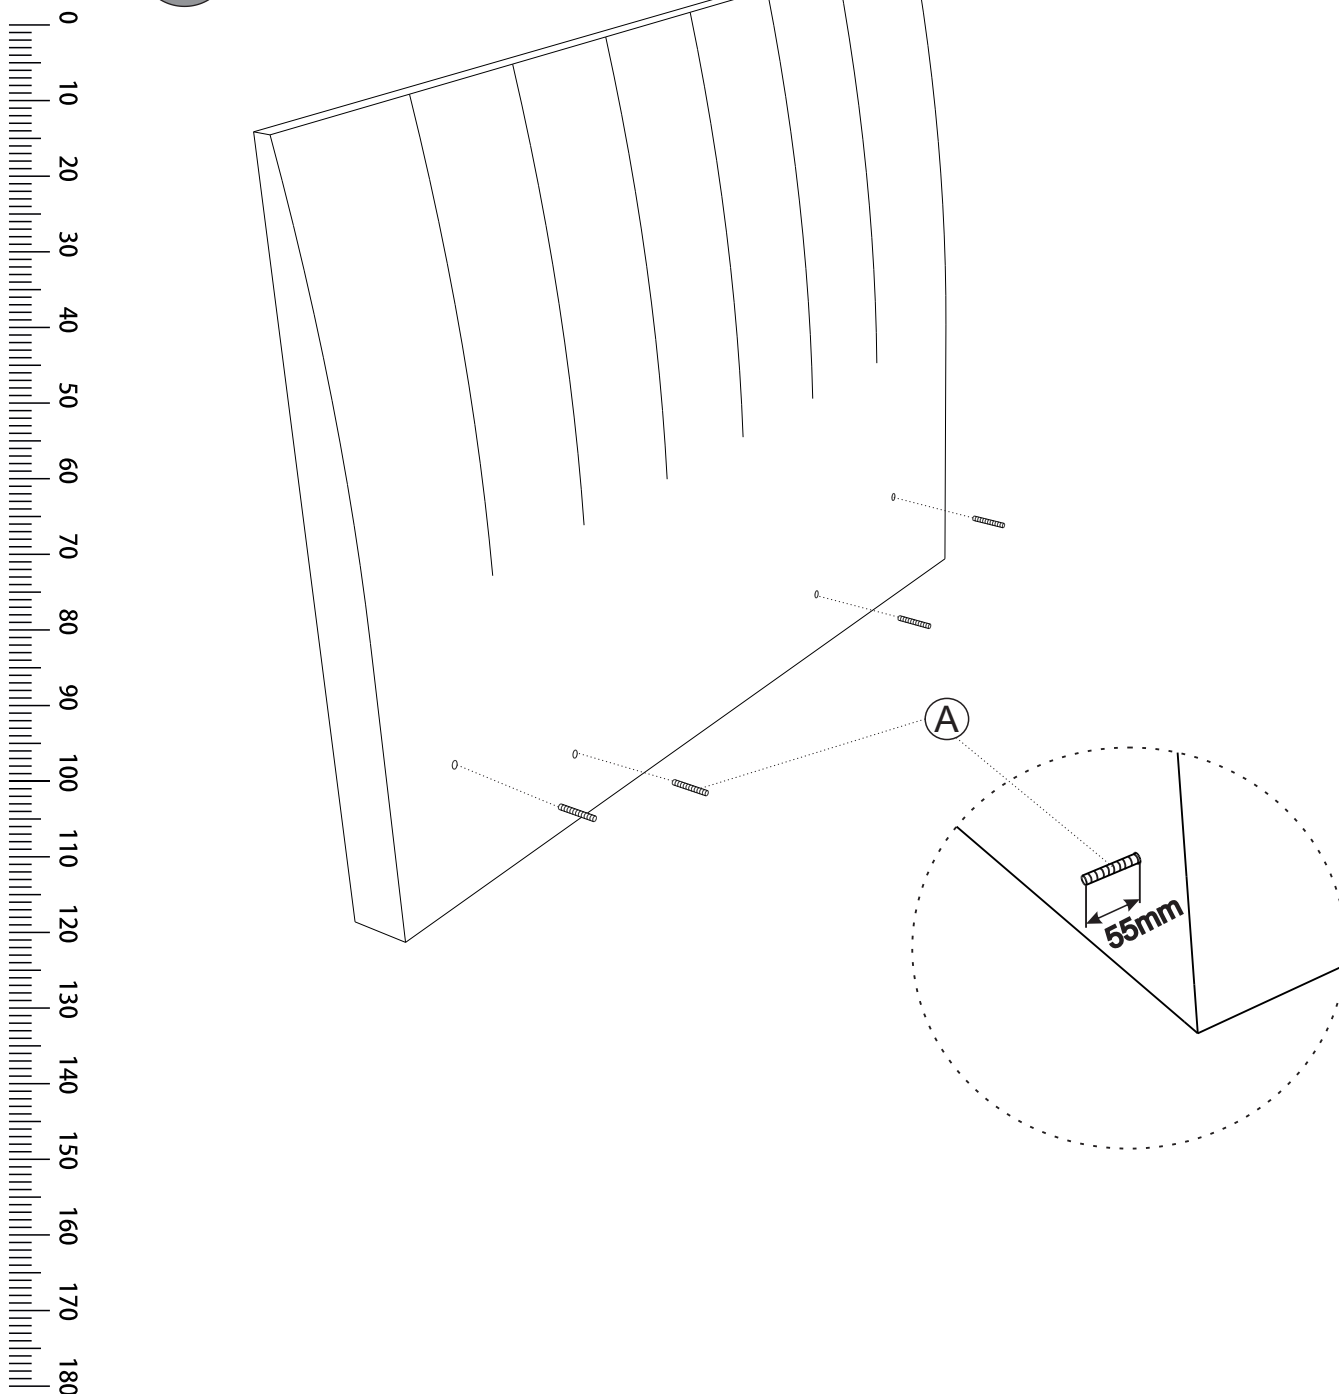

2 X **13min**

- (D) AUFBAUANLEITUNG
- (NL) HANDLEIDING VOOR DE MONTAGE
- (TR) MONTAJ TALIMATI
- (RO) INSTRUCTIUNI DE ASAMBLARE
- (F) INSTRUCTION D'ASSEMBLAGE
- (CZ) POKYNY K MONTÁŽI
- (BG) ИНСТРУКЦИИ ЗА МОНТАЖ
- (HR) UPUTSTVA ZA MONTAŽU

- (GB) ASSEMBLY INSTRUCTIONS
- (PL) INSTRUKCJA MONTAŻU
- (RU) Инструкция по монтажу
- (I) PROCEDURA DI ASSEMBLAGGIO
- (SK) POKYNY K MONTÁŽI
- (HU) ÖSSZESZERELÉSI ÚTMUTATÓ
- (SLO) NAVODILA ZA MONTAŽO
- (S) MONTERINGSANVISNING
- (LT) DIEGIMO INSTRUKCIJOS
- (E) INSTRUCCIONES DE MONTAJE

SHARK BXB 140X200

1

A x4
M8X80