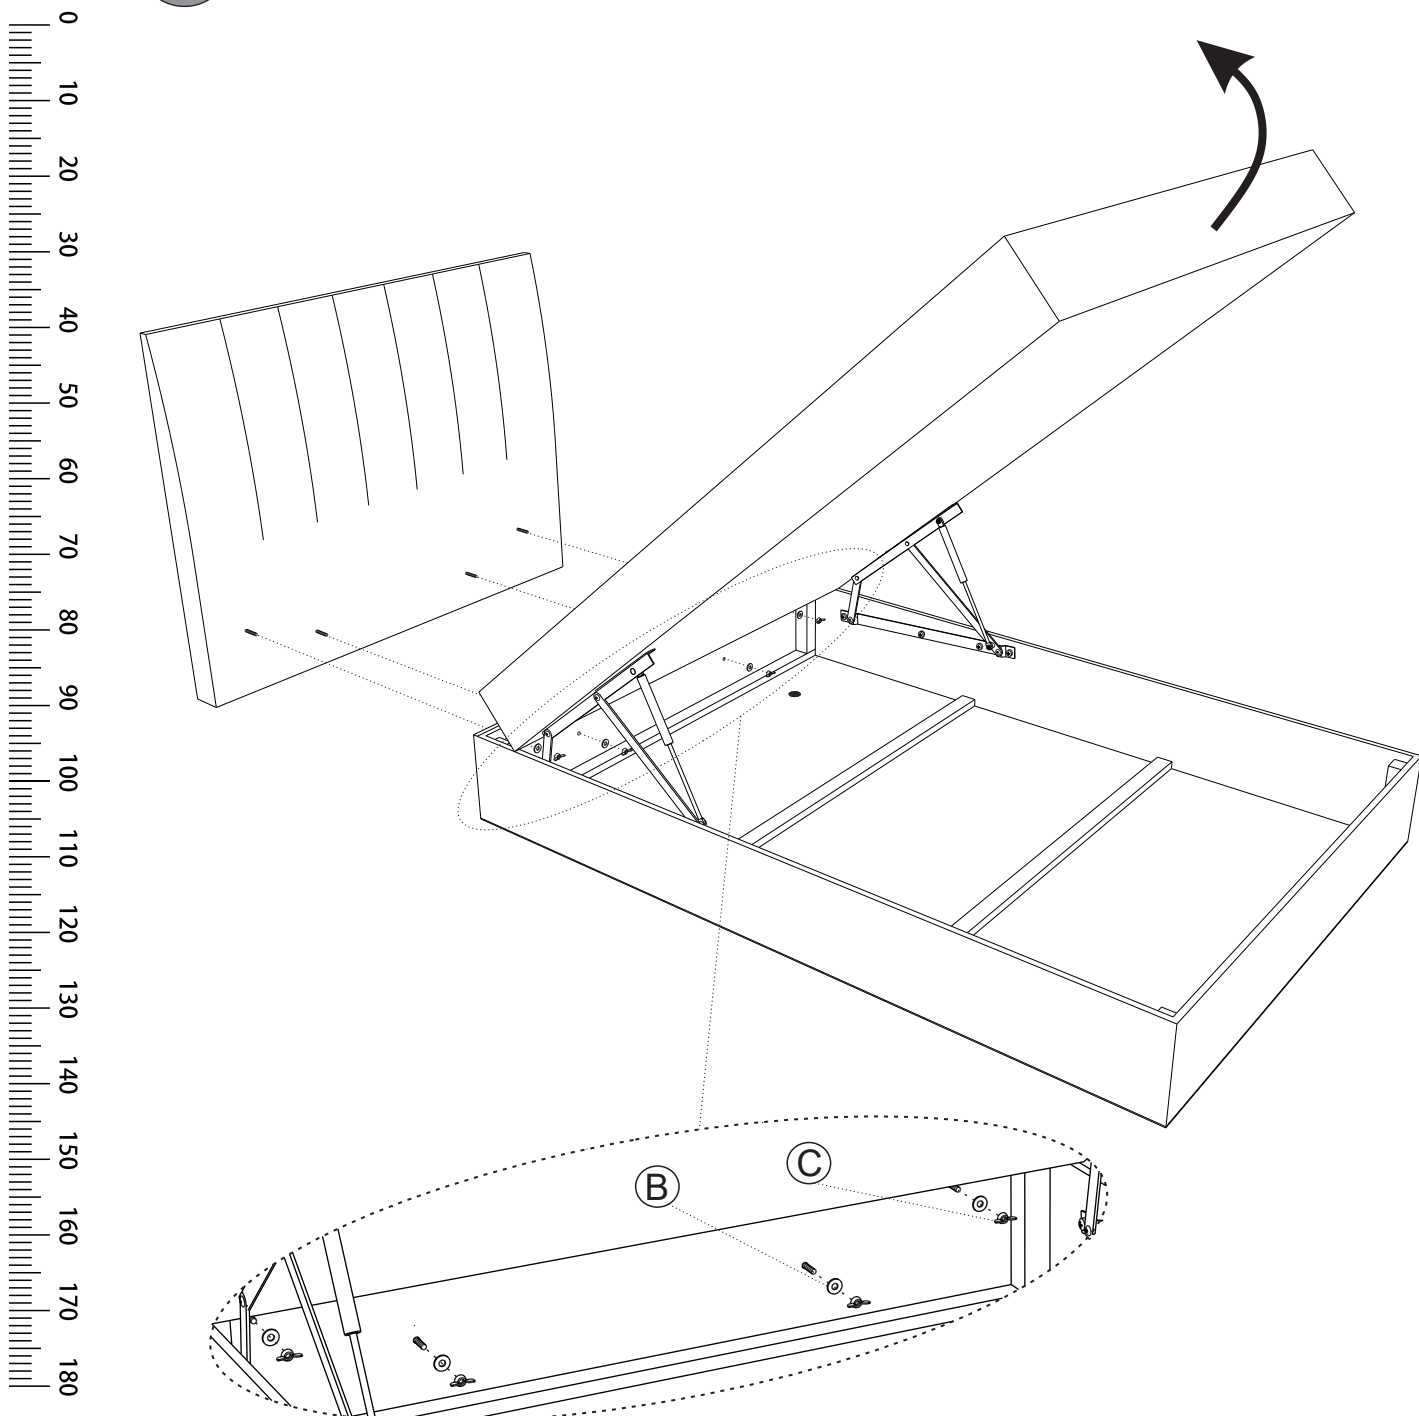

- (D) AUFBAUANLEITUNG
- (NL) HANDLEIDING VOOR DE MONTAGE
- (TR) MONTAJ TALIMATI
- (RO) INSTRUCTIUNI DE ASAMBLARE
- (F) INSTRUCTION D'ASSEMBLAGE
- (CZ) POKYNY K MONTÁŽI
- (BG) ИНСТРУКЦИИ ЗА МОНТАЖ
- (HR) UPUTSTVA ZA MONTAŽU

- (GB) ASSEMBLY INSTRUCTIONS
- (PL) INSTRUKCJA MONTAŻU
- (RU) Инструкция по монтажу
- (I) PROCEDURA DI ASSEMBLAGGIO
- (SK) POKYNY K MONTÁŽI
- (HU) ÖSSZESZERELÉSI ÚTMUTATÓ
- (SLO) NAVODILA ZA MONTAŽO
- (S) MONTERINGSANVISNING
- (LT) DIEGIMO INSTRUKCIJOS
- (E) INSTRUCCIONES DE MONTAJE

SHARK BXB 140X200

2