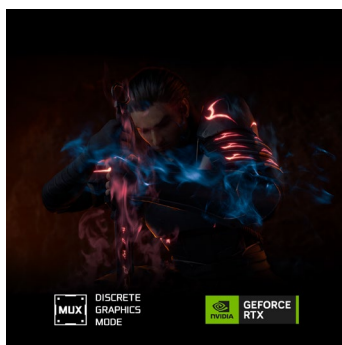

MEHR ALS SCHNELL

Die NVIDIA® GeForce RTX™ Laptop-Grafikprozessoren der 40-Serie ermöglichen die schnellsten Notebooks der Welt für Gamer und Kreative. Mit der ultraeffizienten NVIDIA Ada Lovelace-Architektur bieten sie mit KI-gestütztem DLSS 3 einen Quantensprung bei der Leistung und ermöglichen lebensechte virtuelle Welten mit vollständigem Raytracing.