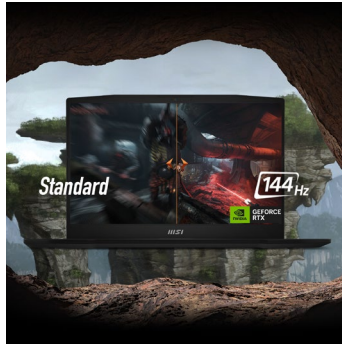

144 HZ GAMING-MONITOR

Nicht nur Spieler schneller FPS-Shooter werden von der brillanten Bildqualität des fast rahmenlosen 144-Hz-Bildschirms begeistert sein. Die absolut flüssige Darstellung selbst bei rasanten Bewegungen ermöglicht eine ungebremste Reaktion und bringt den entscheidenden Vorteil im Spiel.