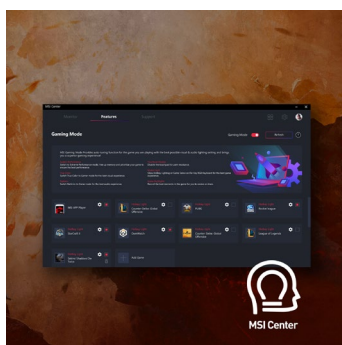

## 144 HZ GAMING-MONITOR

Nicht nur Spieler schneller FPS-Shooter werden von der brillanten Bildqualität des fast rahmenlosen 144-Hz-Bildschirms begeistert sein. Die absolut flüssige Darstellung selbst bei rasanten Bewegungen ermöglicht eine ungebremste Reaktion und bringt den entscheidenden Vorteil im Spiel.

## GEHE AUF HIGHSPEED

DDR5-Arbeitspeicher und die flinke M.2 SSD mit PCI-Express-4.0-Speed sorgen für maximale Performance und Reaktionsschnelligkeit. Per Wi-Fi 6E arbeitet das Funknetzwerk ebenso mit Spitzentempo. Perfekt abgestimmte Leistung für ein rasantes Gaming-Erlebnis.

## TASTATUR MIT STYLE

Die Tastatur mit 4-Zonen-RGB-Beleuchtung setzt den Laptop extra in Szene und sorgt für Komfort in dunkler Umgebung. Je Zone kann die Tastatur frei mit einer RGB-Farbe nach Wahl individualisiert und mit Effekten versehen werden.