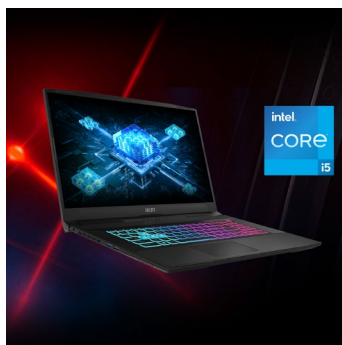

## Katana 17 – Waffe der Meister

Kämpfe für Ruhm und schlage deine Gegner! Der Katana 17 B13V ist deine mächtige Waffe für epische Battles – im neuen Look, inspiriert vom legendären Drachenschwert. Ebenso leicht, schlank und trotzdem kraftvoll entfacht der Gaming-Laptop die Energie und den Style einer ganz neuen Generation. Der Gaming-Laptop von MSI präsentiert sich im kompakten und transportablen Design, setzt aber auf schnellste und modernste Technik. Grundlage für die rasante Performance ist der Intel® Core™ Prozessor der 13. Generation. Für höchste Frameraten im Spiel und zukunftsweise 3D-Technik steht die Grafikeinheit aus der NVIDIA® GeForce RTX™ 40 Serie. Die weiter optimierte Cooler Boost 5 Kühlung sichert mit zwei Lüftereinheiten und aufwändigem Heatpipe-Verbund, dass die Performance-Komponenten ihr Leistungspotenzial beeindruckend ausspielen können. Weitere Highlights wie der 144-Hz-Bildschirm, die schnelle PCI-Express-4.0-SSD, neuer DDR5-Speicher, modernes Wi-Fi-6E-Funknetzwerk und die Tastatur mit steuerbarer 4-Zonen-RGB-Beleuchtung runden die starke Gaming-Ausrüstung ab.

- Intel® Core™ i5 Prozessor der 13. Generation
- Windows 11 Home (MSI empfiehlt Windows 11 Pro für Unternehmen.)
- Grafikpower der NVIDIA® GeForce RTX™ 40 Serie
- Discrete Graphics-Modus mit MUX-Schalter
- Reflexionsarmer 17,3“ Full-HD-Wide-View-Bildschirm
- 144-Hz-Panel für absolut ruckelfreies Gameplay
- Neuer rasanter DDR5-Arbeitsspeicher
- Schnelle SSD mit PCI-Express-Gen-4-Speed
- Optimierte Cooler Boost 5 Dual-Kühlung
- Gaming-Tastatur mit steuerbarer 4-Zonen-RGB-Beleuchtung
- Schnelles WLAN nach modernem Wi-Fi-6E-Standard
- Schlankes und leichtes Gehäusedesign

### WAFFE DER MEISTER

Kämpfe für Ruhm und schlage deine Gegner! Der Katana 17 B13V ist deine mächtige Waffe für epische Battles – im neuen Look, inspiriert vom legendären Drachenschwert. Ebenso leicht, schlank und trotzdem kraftvoll entfacht der Gaming-Laptop die Energie und den Style einer ganz neuen Generation.