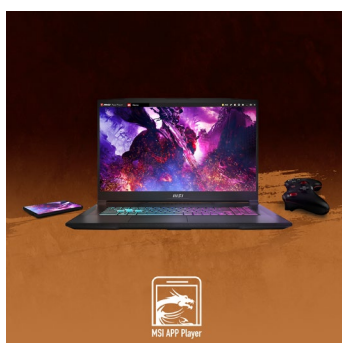

MSI APP PLAYER

Erlebe mobile Games mit höchster Performance und größerem Steuerungs-Komfort: Der MSI »App Player« holt dir deine Android-Spiele auf den Laptop für noch mehr Spielspaß und Erfolg – inklusive neuem Konsolen-Modus fürs Gaming am Fernseher.