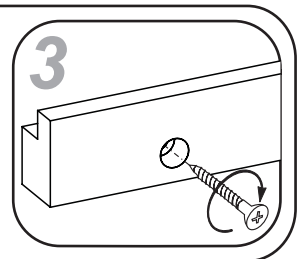

Aufbauanweisung
(Bitte aufbewahren)

ALAN CAO17T50

1

2

3

ZUBEHÖR BELEUCHTUNG 026039ZB