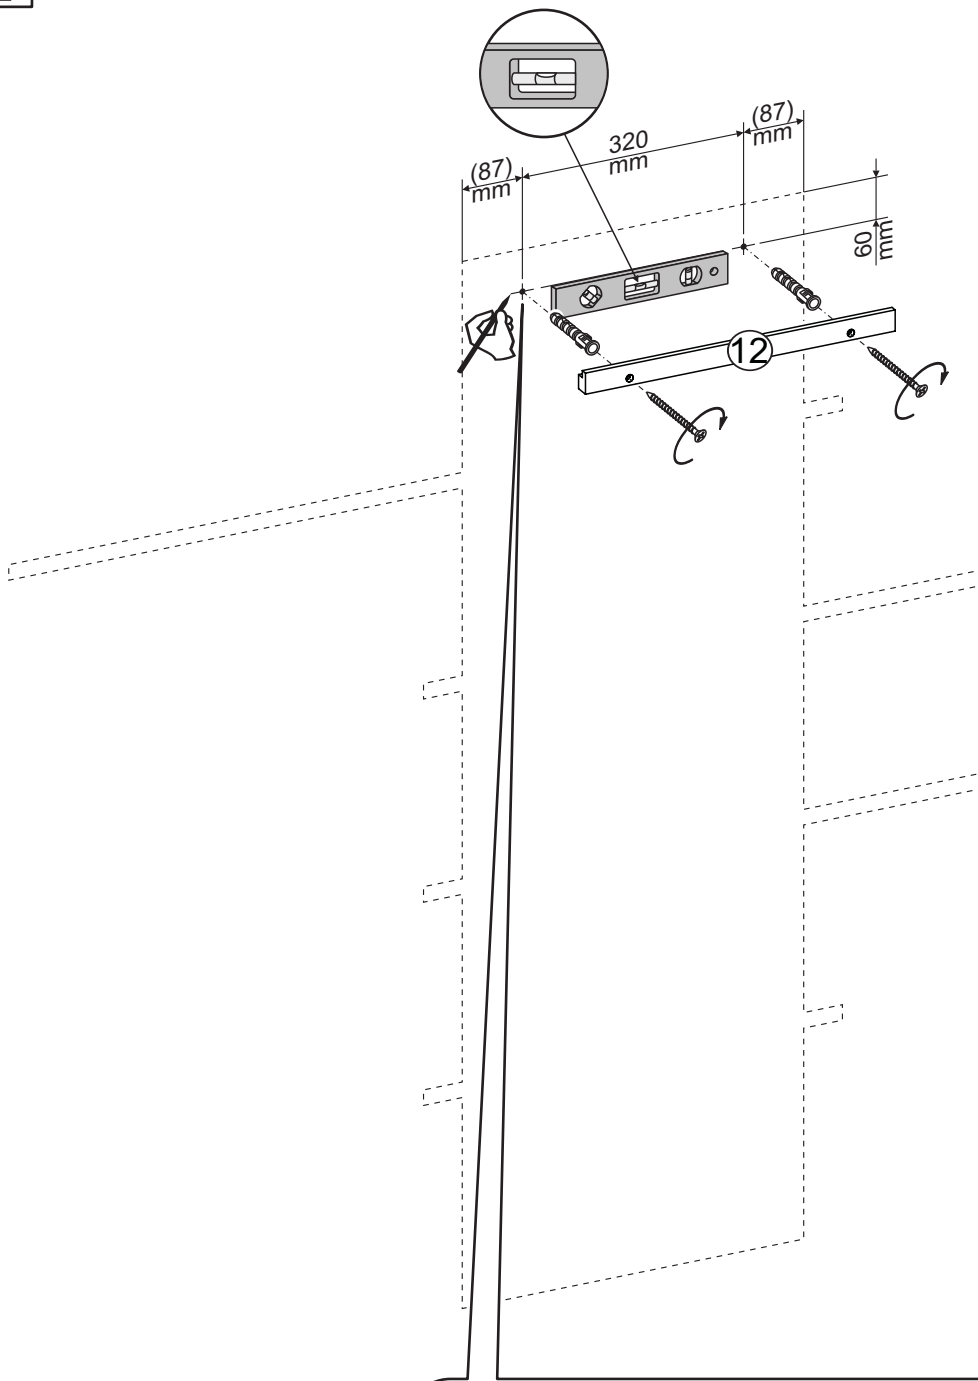

Aufbauanweisung
(Bitte aufbewahren)

ALAN CAO17T50

1

2

3

ZUBEHÖR BELEUCHTUNG 026039ZB