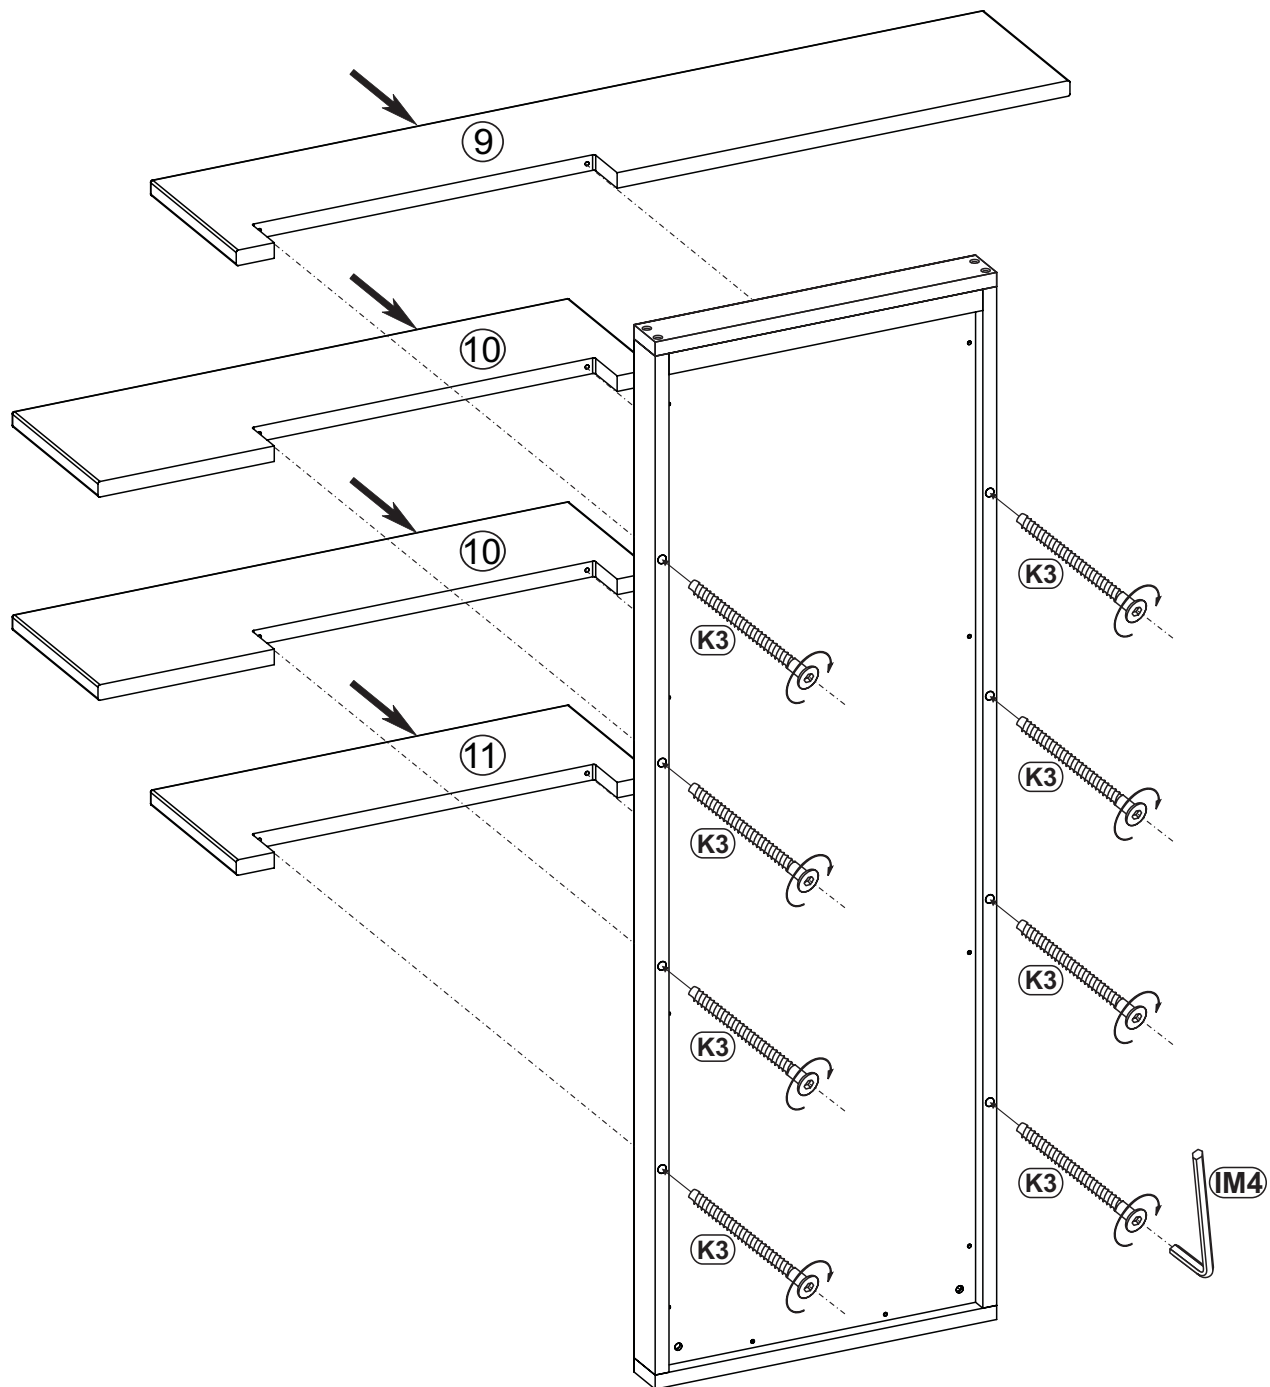

Aufbauanweisung
(Bitte aufbewahren)

ALAN CAO17T50

1

2

3

ZUBEHÖR BELEUCHTUNG 026039ZB