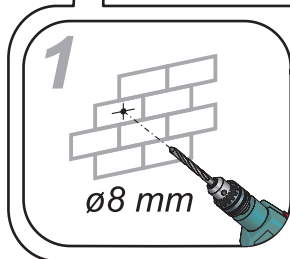

Aufbauanweisung
(Bitte aufbewahren)

ALAN CAO17T50

1

2

3

ZUBEHÖR BELEUCHTUNG 026039ZB