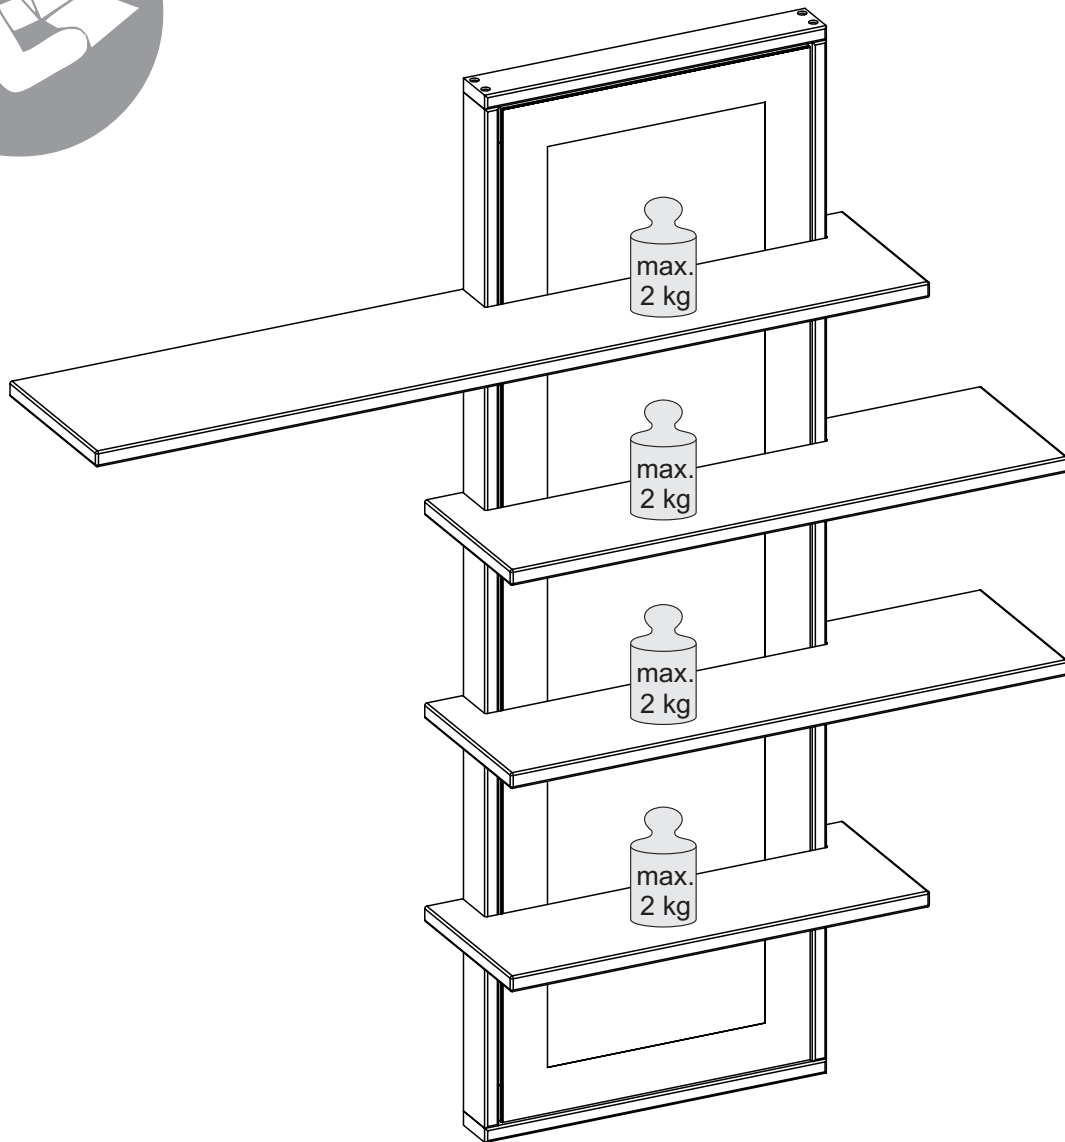

Aufbauanweisung
(Bitte aufbewahren)

ALAN CAO17T50

1

2

3

ZUBEHÖR BELEUCHTUNG 026039ZB