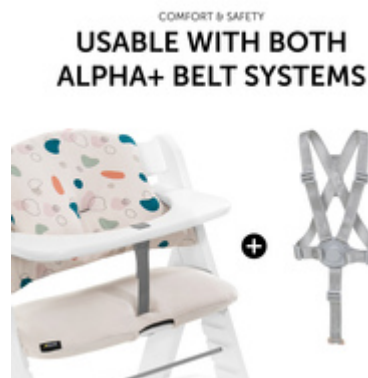

AUFLAGE MIT BEIDEN ALPHA+ GURTSYSTEMEN VERWENDBAR

Die Highchair Pad Select Auflage ist auf jedem hauck Holzhochstuhl mit beiden mitgelieferten Gurtsystemen verwendbar. Sowohl das 5-Punkt-Gurtsystem als auch der Schrittgurt können je nach Bedarf genutzt werden.