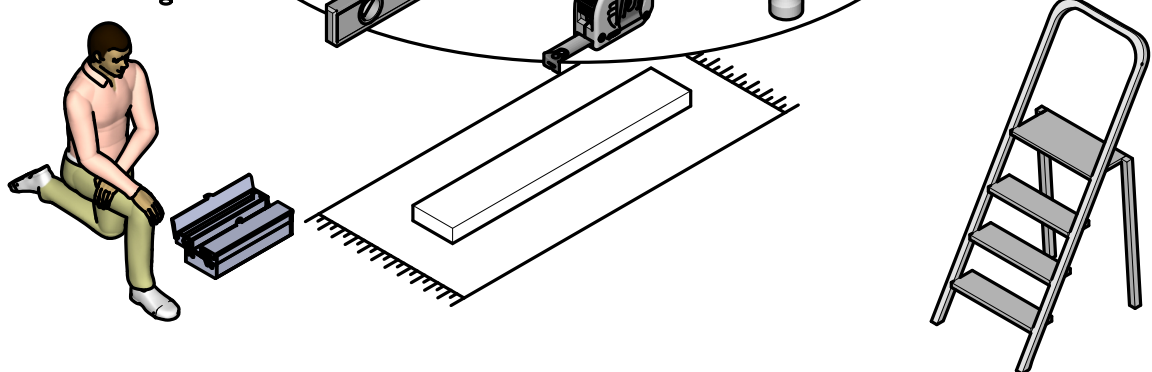

تعليمات التركيب (ع)

Max  
18Kg/39Lbs

183280

Fabriqu  en France  
Made in France

S.A. Meubles DEMEYERE - 178-184 rue de la Pr v t   
59840 P renchies - FRANCE

Donnez ou recyclez vos meubles.

Association  
ou  
Magasin  
ou  
Déchèterie