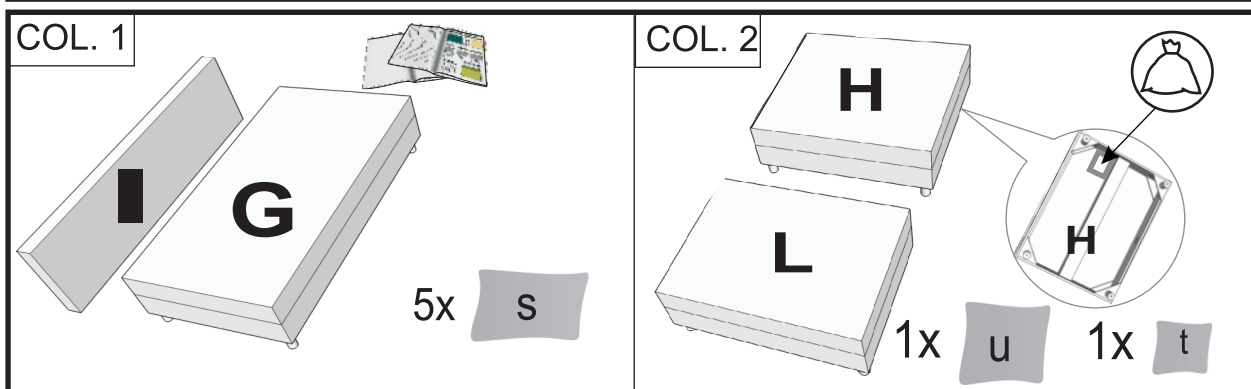

# CANNES

- (DE) Montageanleitung
- (PL) Instrukcja montażu
- (NL) Handleiding voor de montage
- (GB) Assembly instructions
- (TR) Montaj talimatı
- (RU) Инструкция по монтажу
- (IT) Istruzioni di montaggio
- (FR) Notice de montage
- (RO) Instrucțiuni de asamblare
- (SK) Montážny návod
- (CZ) Montážní návod
- (HU) Szerelési útmutató

(Bag icon)							
3 x (8x90) a	3 x (8x100) h	4 x (8x80) d	10 x M8 c	4 x (M6x35) e	4 x f	12 x y	8 x g
12 x W 100mm 50mm	10 x z	10 x Ø8 b	4 x (M6x40) i	2x v	5x s	1x t	1x u

CANNES - L

CANNES - L

3 x ( 8x90 ) a	3 x ( 8x100 ) h	4 x ( 8x80 ) d	10 x M8 c	4 x (M6x35) e	4 x f	12 x y	8 x g
12 x 50mm w	10 x z	10 x Ø8 b	4 x (M6x40) i	2x v	5x s	1x t	1x u

CANNES - R

CANNES - R