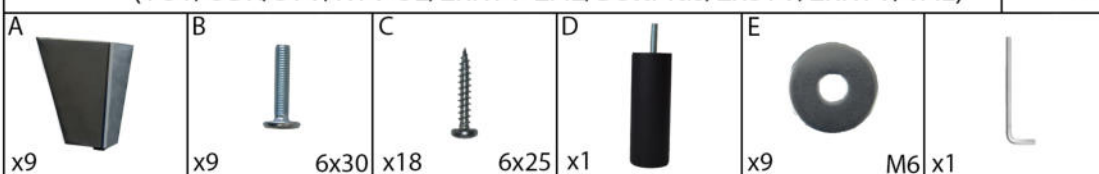

Bardi(2AL/BettPlus/2xSTV/2xKTV/VAL-SE/2xKTV-1OT/OBK/STV/KTV) (1OT/OBK/STV/KTV-SE/2xKTV-2AL/BettPlus/2xSTV/2xKTV/VAL)

- | | |
|----------------------------------|--------------------------------|
| (DE) Montageanleitung | (IT) Istruzioni di montaggio |
| (PL) Instrukcja montażu | (FR) Notice de montage |
| (NL) Handleiding voor de montage | (RO) Instrucțiuni de asamblare |
| (GB) Assembly instructions | (SK) Montážny návod |
| (TR) Montaj talimatı | (CZ) Montážní návod |
| (RU) Инструкция по монтажу | (HU) Szerelési útmutató |

Bardi(2AL/BettPlus/2xSTV/2xKTV/VAL-SE/2xKTV-1OT/OBK/STV/KTV)
(1OT/OBK/STV/KTV-SE/2xKTV-2AL/BettPlus/2xSTV/2xKTV/VAL)

(2AL/BettPlus/2xSTV/2xKTV/VAL-SE/2xKTV-1OT/OBK/STV/KTV)

(1OT/OBK/STV/KTV-SE/2xKTV-2AL/BettPlus/2xSTV/2xKTV/VAL)