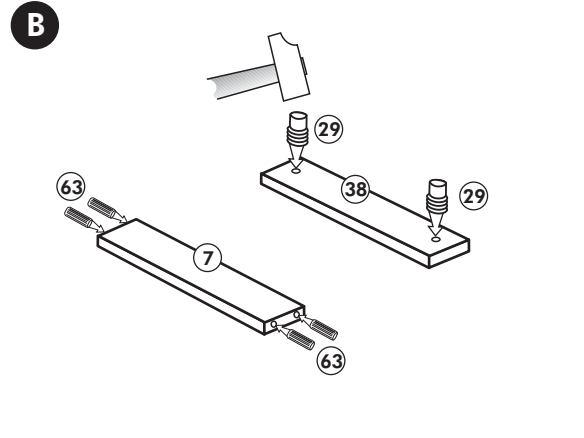

Spüle-Unterschrank ohne AP

Nr. 400 Rev.00

23 4x Ø 3	30 2x
46 2x	29 2x Ø 10
42 2x	22 4x
63 4x 8 x 30	26 2x 4,0 x 30 M4
106 4x 4,0 x 30	31 4x
60 2x Ø 5	27 14x 3,0 x 20
21 1x	