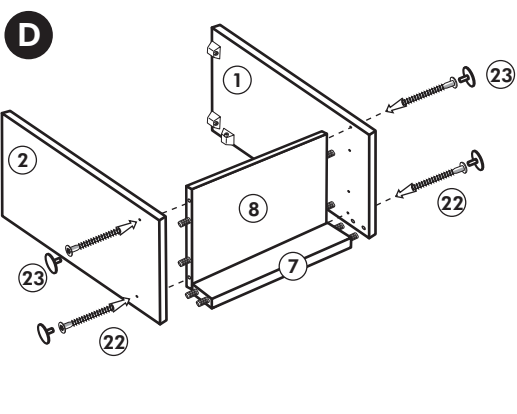

Spüle-Unterschrank ohne AP

Nr. 400 Rev.00

23 4x Ø 3	30 2x
46 2x	29 2x Ø 10
42 2x	22 4x
63 4x 8 x 30	26 2x 4,0 x 30 M4
106 4x 4,0 x 30	31 4x
60 2x Ø 5	27 14x 3,0 x 20
21 1x	