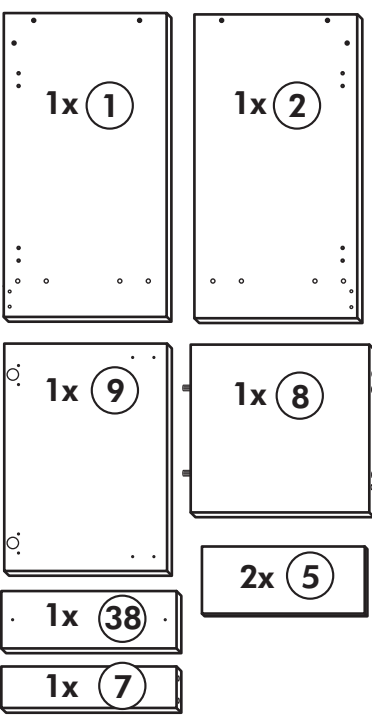

Spüle-Unterschrank ohne AP

Nr. 400 Rev.00

23 4x Ø 3	30 2x
46 2x	29 2x Ø 10
42 2x	22 4x
63 4x 8 x 30	26 2x 4,0 x 30 M4
106 4x 4,0 x 30	31 4x
60 2x Ø 5	27 14x 3,0 x 20
21 1x	