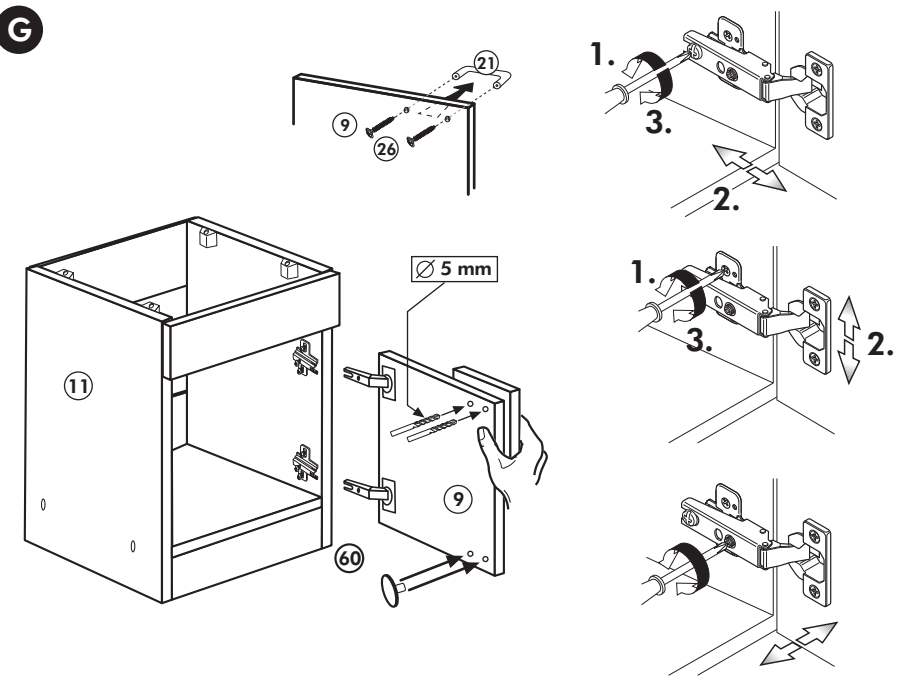

Spüle-Unterschrank ohne AP

Nr. 400 Rev.00

23 4x Ø 3	30 2x
46 2x	29 2x Ø 10
42 2x	22 4x
63 4x 8 x 30	26 2x 4,0 x 30 M4
106 4x 4,0 x 30	31 4x
60 2x Ø 5	27 14x 3,0 x 20
21 1x	