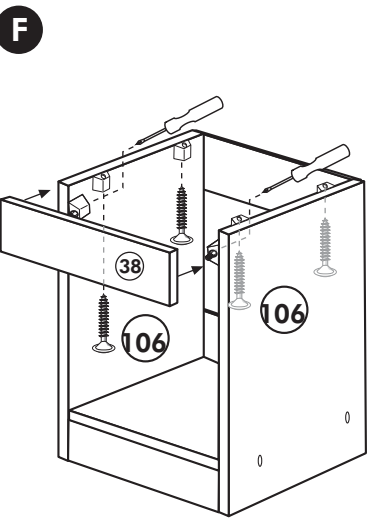

Spüle-Unterschrank ohne AP

Nr. 400 Rev.00

23 4x Ø 3	30 2x
46 2x	29 2x Ø 10
42 2x	22 4x
63 4x 8 x 30	26 2x 4,0 x 30 M4
106 4x 4,0 x 30	31 4x
60 2x Ø 5	27 14x 3,0 x 20
21 1x	