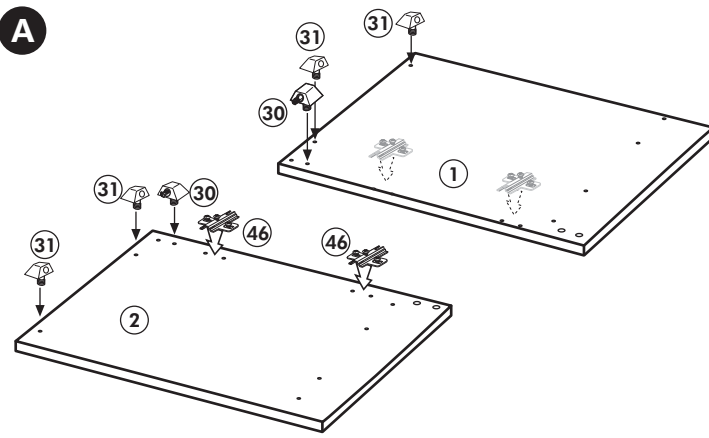

Spüle-Unterschrank ohne AP

Nr. 400 Rev.00

23 4x Ø 3	30 2x
46 2x	29 2x Ø 10
42 2x	22 4x
63 4x 8 x 30	26 2x 4,0 x 30 M4
106 4x 4,0 x 30	31 4x
60 2x Ø 5	27 14x 3,0 x 20
21 1x	