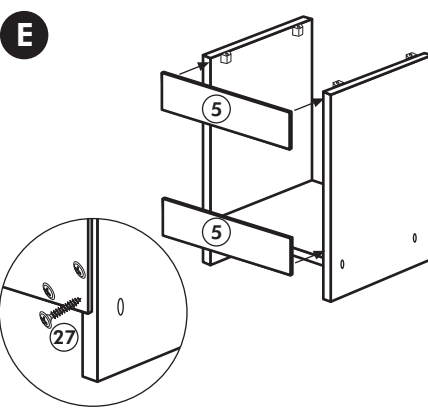

Spüle-Unterschrank ohne AP

Nr. 400 Rev.00

23 4x Ø 3	30 2x
46 2x	29 2x Ø 10
42 2x	22 4x
63 4x 8 x 30	26 2x 4,0 x 30 M4
106 4x 4,0 x 30	31 4x
60 2x Ø 5	27 14x 3,0 x 20
21 1x	