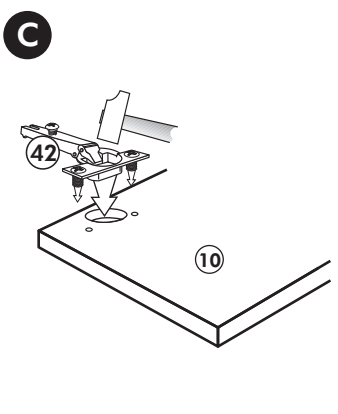

Spüle-Unterschrank ohne AP

Nr. 400 Rev.00

23 4x Ø 3	30 2x
46 2x	29 2x Ø 10
42 2x	22 4x
63 4x 8 x 30	26 2x 4,0 x 30 M4
106 4x 4,0 x 30	31 4x
60 2x Ø 5	27 14x 3,0 x 20
21 1x	