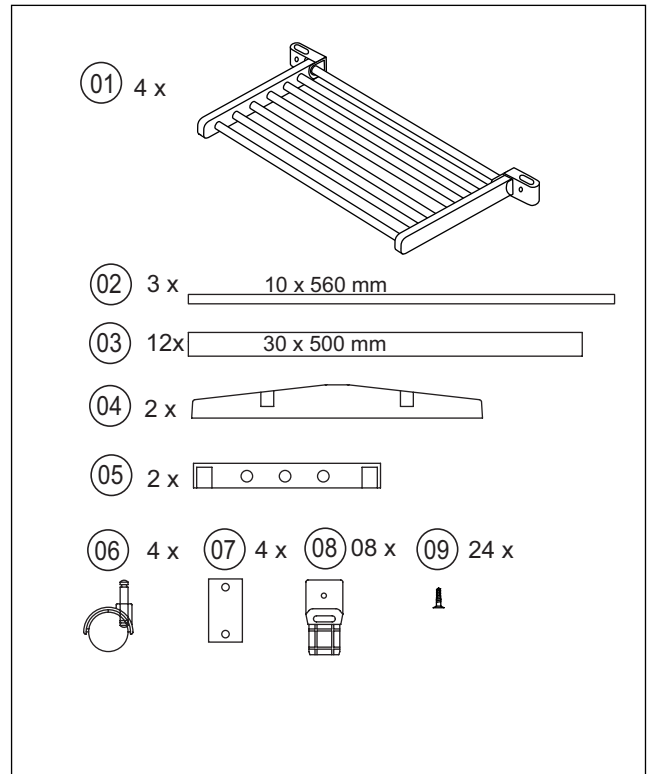

DE

Sicherheitshinweis:

- Vergewissern Sie sich vor Beladung, daß der Trockner fest montiert ist.

EN

Safety note:

- Before you place utensils on the drying elements (racks) make sure that the Shower Cabin Dryer is installed professionally.

Made in Germany