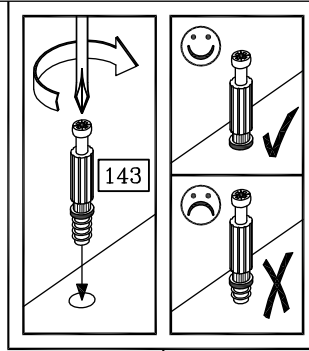

**PL** Instrukcja montaży

**SK** Návod na montáž

**RO** Instrucțiuni de montaj

**RU** ИНСТРУКЦИЯ ПО МОНТАЖУ

Art. Nr. 3042

Art. Nr. 3042

	<b>102</b> 8x		<b>142</b> 8x
3,5 x 35		Ø 15 x 11,5	
	<b>143</b> 8x		<b>148</b> 2x
6 x 44			
	<b>528</b> 4x		<b>535</b> 2x
	<b>928</b> 2x		<b>575</b> 1x
4 x 15			<b>906</b> 28x
		2,7 x 20	
	<b>916</b> 4x		

**1****2****3****5****4**

6

7

8

9