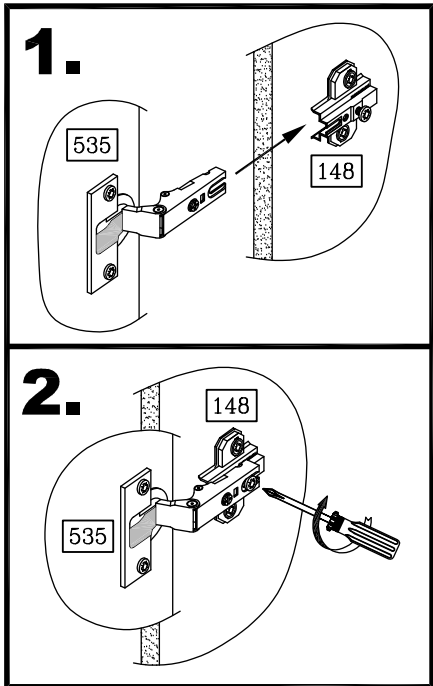

**PL** Instrukcja montaży

**SK** Návod na montáž

**RO** Instrucțiuni de montaj

**RU** ИНСТРУКЦИЯ ПО МОНТАЖУ

Art. Nr. 3042

Art. Nr. 3042

	<b>102</b> 8x		<b>142</b> 8x
3,5 x 35		Ø 15 x 11,5	
	<b>143</b> 8x		<b>148</b> 2x
6 x 44			
	<b>528</b> 4x		<b>535</b> 2x
	<b>928</b> 2x		<b>575</b> 1x
4 x 15			<b>906</b> 28x
		2,7 x 20	
	<b>916</b> 4x		

**1****2****3****5****4**

6

7

8

9