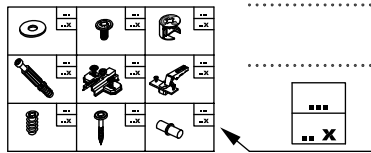

**D** Montageanleitung

**F** Notice de montage

**NL** Handleiding voor de montage

**CZ** Monzážní návod

**HU** Szerelési útmutató

**TR** Montaj talimatı

**GB** Assembly instructions

**I** Istruzione di montaggio

**PL** Instrukcja montaży

**SK** Návod na montáž

**RO** Instrucțiuni de montaj

**RU** ИНСТРУКЦИЯ ПО МОНТАЖУ

Art. Nr. 3042

Art. Nr. 3042

	<b>102</b> 8x		<b>142</b> 8x
3,5 x 35		Ø 15 x 11,5	
	<b>143</b> 8x		<b>148</b> 2x
6 x 44			
	<b>528</b> 4x		<b>535</b> 2x
	<b>928</b> 2x		<b>575</b> 1x
4 x 15			<b>906</b> 28x
		2,7 x 20	
	<b>916</b> 4x		

**1****2****3****5****4**

6

7

8

9