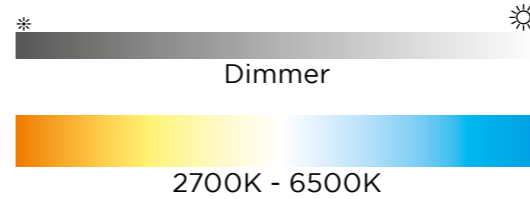

LUTEC
connect

 **CAMERA LIGHT**
connected security concept

elara

wand kamera

connected camera light by LUTEC

Zylinderförmige Wandleuchte aus dem SECU-RYLIGHT Bereich. Bekanntes Design für Haustüranwendung, mit perfekter Verarbeitung und hervorragender Kombination der verwendeten Materialien. Warmweißes LED-Licht ohne Schattenwurf. Kamera, Lautsprecher, Mikrofon und PIR-Bewegung Sensoren sind vollständig in die Leuchte integriert.

LUTEC connect

*** Sofortiges helles Licht**
Dimmbar über LUTEC App und Sprachsteuerung*

Edelstahl
5267106001
EAN: 6939412014043

Anthrazit
5267106118
EAN: 6939412014050

CLASS II
IP44
LED 17,5W
1300 Lumen
Edelstahl