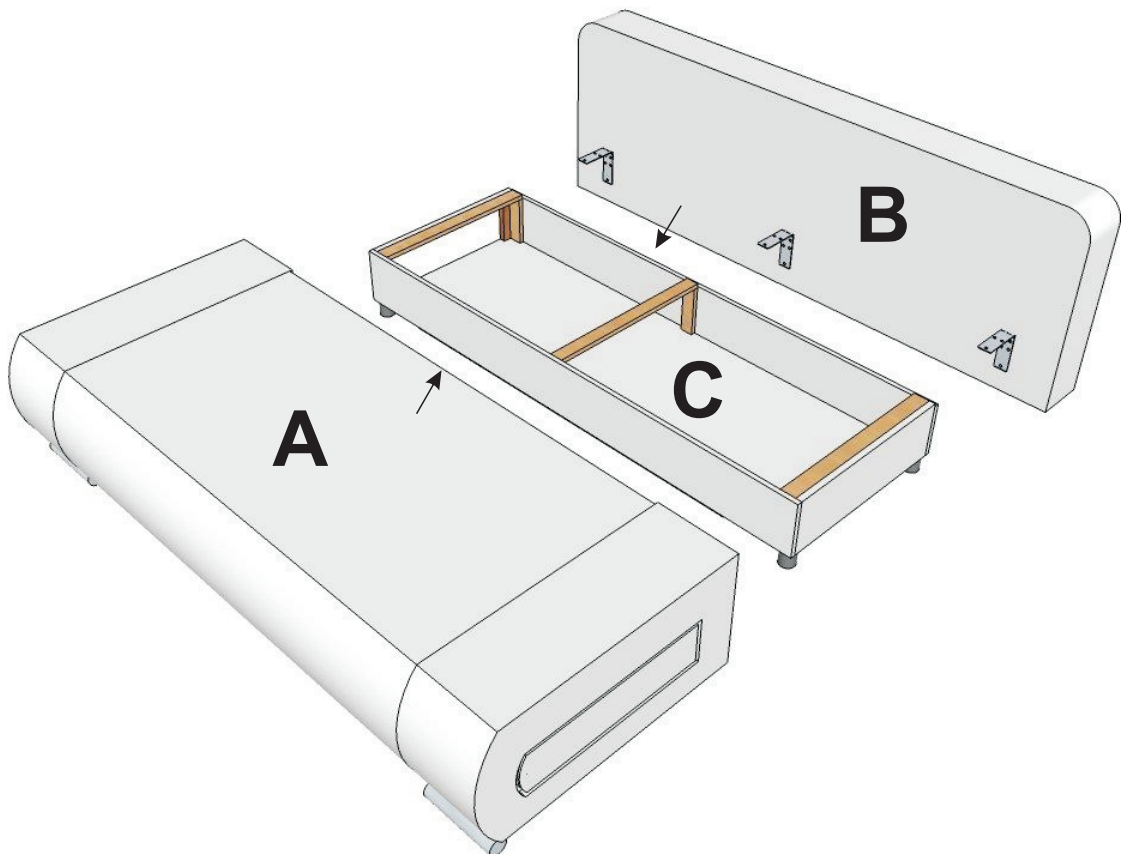

MORITZ SOFA

- (DE) Montageanleitung
- (PL) Instrukcja montażu
- (NL) Handleiding voor de montage
- (GB) Assembly instructions
- (TR) Montaj talimatı
- (RU) Инструкция по монтажу

- (IT) Istruzioni di montaggio
- (FR) Notice de montage
- (RO) Instrucțiuni de asamblare
- (SK) Montážny návod
- (CZ) Montážní návod
- (HU) Szerelési útmutató

Service - Servis - Dienstverlening - Servis - Serwis - Сервисная служба - Servizio - Service
 Serviciu - Služby - Szolgáltatás

9 x (4x16) a	4 x (5x50) b	4 x 50mm V	2 x W	4 x (M6x35) c	4 x f
2 x 48cm 1 70cm	2 x 25cm 2 70cm				